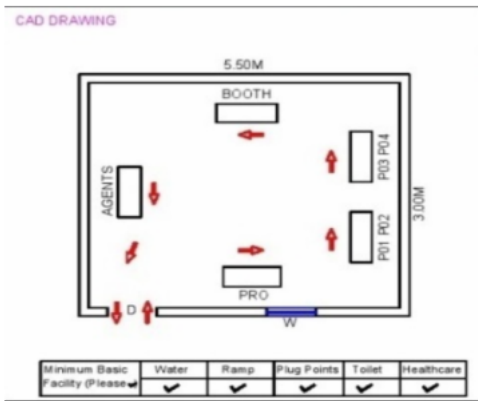

Google Map View

Polling Station Building Front View

Polling Station Front View

Cad View

Key MAP View

1	ABQ1821008	பெயர் : பாலு தந்தை பெயர் : நடராஜன் வீட்டு எண் : 1-1 வயது : 49 பாலினம் : ஆண்	Photo is available	2	ABQ1821024	பெயர் : சாந்தி கணவர் பெயர் : வெங்கடேசன் வீட்டு எண் : 1-7 வயது : 64 பாலினம் : பெண்	Photo is available	3	AZZ4394227	பெயர் : சந்தோஷ்குமார் தந்தை பெயர் : வெங்கடேசன் வீட்டு எண் : 1-7 வயது : 38 பாலினம் : ஆண்	Photo is available
4	ABQ1821032	பெயர் : ரவீமா கணவர் பெயர் : அப்துல்லதீப் வீட்டு எண் : 1-9 வயது : 69 பாலினம் : பெண்	Photo is available	5	AZZ4387585	பெயர் : கலிமா தந்தை பெயர் : அப்துல்லதீப் வீட்டு எண் : 1-9 வயது : 49 பாலினம் : பெண்	Photo is available	6	AZZ4387593	பெயர் : கௌசர் தந்தை பெயர் : அப்துல்லதீப் வீட்டு எண் : 1-9 வயது : 44 பாலினம் : பெண்	Photo is available
7	AZZ4383402	பெயர் : அப்துல்காதர் தந்தை பெயர் : அப்துல்லதீப் வீட்டு எண் : 1-9 வயது : 38 பாலினம் : ஆண்	Photo is available	8	AZZ8121113	பெயர் : சாந்தா கணவர் பெயர் : முனியப்பன் வீட்டு எண் : 1-13 வயது : 62 பாலினம் : பெண்	Photo is available	9	AZZ6365589	பெயர் : சாரதா தந்தை பெயர் : வேலாயுதம் வீட்டு எண் : 1/17 வயது : 37 பாலினம் : பெண்	Photo is available
10	ABQ2315687	பெயர் : யுவநீ ஆ தந்தை பெயர் : ஆனந்தன் பி வீட்டு எண் : 1/030 வயது : 22 பாலினம் : பெண்	Photo is available	11	AZZ4396081	பெயர் : தவமணி தந்தை பெயர் : சாலமன் வீட்டு எண் : 1/34 வயது : 69 பாலினம் : ஆண்	Photo is available	12	AZZ6350466	பெயர் : சாதிக் பாஷா தந்தை பெயர் : சாதுல்லா வீட்டு எண் : 1/39 வயது : 52 பாலினம் : ஆண்	Photo is available
13	ABQ2338754	பெயர் : பிரியதர்ஷினி தந்தை பெயர் : ர ஏழுமலை வீட்டு எண் : 1/044 வயது : 19 பாலினம் : பெண்	Photo is available	14	AZZ4402442	பெயர் : ஜெயரவி தந்தை பெயர் : லட்சுமணன் வீட்டு எண் : 1/47 வயது : 42 பாலினம் : ஆண்	Photo is available	15	ABQ0735787	பெயர் : காயத்ரி தந்தை பெயர் : ஜெயரவி வீட்டு எண் : 1/47 வயது : 36 பாலினம் : பெண்	Photo is available
16	ABQ0635334	பெயர் : நடராஜன் தந்தை பெயர் : ஏழுமலை வீட்டு எண் : 1/65 வயது : 52 பாலினம் : ஆண்	Photo is available	17	ABQ0198812	பெயர் : கணேசமூர்த்தி தந்தை பெயர் : சுப்பராயன் வீட்டு எண் : 1/66 வயது : 48 பாலினம் : ஆண்	Photo is available	18	ABQ1649060	பெயர் : எல்லம்மாள் கணவர் பெயர் : கணேசமூர்த்தி வீட்டு எண் : 1/66 வயது : 42 பாலினம் : பெண்	Photo is available
19	ABQ2234961	பெயர் : பரத் கௌதம் தந்தை பெயர் : குமார் வீட்டு எண் : 1/70 வயது : 21 பாலினம் : ஆண்	Photo is available	20	ABQ1234061	பெயர் : சுந்தர் தந்தை பெயர் : கோபால் பிள்ளை வீட்டு எண் : 1/101 வயது : 59 பாலினம் : ஆண்	Photo is available	21	KFD3291416	பெயர் : ஈஸ்வரி தந்தை பெயர் : பீனாய்மணி வீட்டு எண் : 1/101 வயது : 49 பாலினம் : பெண்	Photo is available
22	ABQ1822337	பெயர் : கோதைவள்ளி கணவர் பெயர் : சாதுராக் வீட்டு எண் : 1/120 வயது : 47 பாலினம் : பெண்	Photo is available	23	JCH7508310	பெயர் : பாலசுப்பிரமணி தந்தை பெயர் : துரைசாமி வீட்டு எண் : 1-121 வயது : 100 பாலினம் : ஆண்	Photo is available	24	ABQ1342088	பெயர் : கிளாடிஸ் ரீனா வயலா கணவர் பெயர் : தங்கராஜ் வீட்டு எண் : 1/123 வயது : 63 பாலினம் : பெண்	Photo is available
25	XCX2670131	பெயர் : மருதம்மாள் கணவர் பெயர் : பாலசுப்பிரமணியம் வீட்டு எண் : 1/128 வயது : 63 பாலினம் : பெண்	Photo is available	26	ABQ1843895	பெயர் : ராமஜெயம் தந்தை பெயர் : கோவிந்தசாமி வீட்டு எண் : 1/140 வயது : 57 பாலினம் : ஆண்	Photo is available	27	ABQ2314490	பெயர் : மதுமதி ரா தந்தை பெயர் : ஜி ராமஜெயம் வீட்டு எண் : 1/140 வயது : 21 பாலினம் : பெண்	Photo is available
28	ABQ0076091	பெயர் : அன்புக்குமார் தந்தை பெயர் : அய்யன் வீட்டு எண் : 1/160 வயது : 50 பாலினம் : ஆண்	Photo is available	29	ABQ0076109	பெயர் : உமா கணவர் பெயர் : அன்புக்குமார் வீட்டு எண் : 1/160 வயது : 36 பாலினம் : பெண்	Photo is available	30	ABQ1436583	பெயர் : மனோகரன் தந்தை பெயர் : வரதன் வீட்டு எண் : 1/186 வயது : 51 பாலினம் : ஆண்	Photo is available