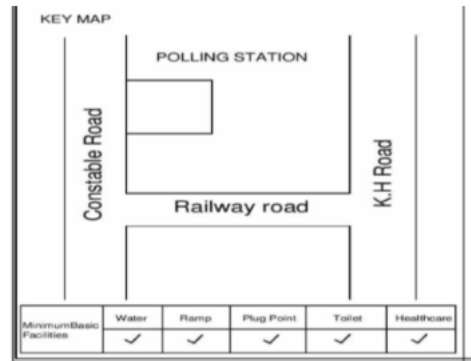

Polling Station Front View

FRONT VIEW

FRONT VIEW

Cad View

Key MAP View

சட்டமன்றத் தொகுதியின் எண் மற்றும் பெயர் : 14-வில்லிவாக்கம் பிரிவு எண் மற்றும் பெயர் 1-ஐசிஎப் [வார்டு எண்.96] ஐசிஎப் கிழக்கு காலனி 5வது தெரு