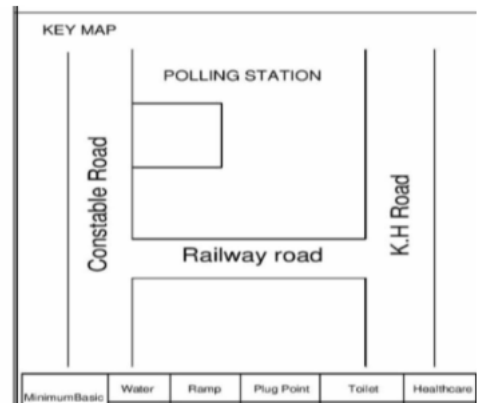

Polling Station Front View

FRONT VIEW

FRONT VIEW

Cad View

Key MAP View

1 பெயர் : ரவணயா தந்தை பெயர்: ஆதிநாராயணன் வீட்டு எண் : 4/104 வயது : 55 பாலினம் : ஆண் Photo is available	FBC1241884	2 பெயர் : ராதாதேவி கணவர் பெயர்: ரவணயா வீட்டு எண் : 4-104 வயது : 53 பாலினம் : பெண் Photo is available	FBC1241876	3 பெயர் : ஹரிநரசிம்மலு தந்தை பெயர்: ஆதிநாராயணன் வீட்டு எண் : 4-104 வயது : 38 பாலினம் : ஆண் Photo is available	KFD3250792
4 பெயர் : லக்ஷ்மி பிரியா தந்தை பெயர்: ராவநையா வீட்டு எண் : 4/104 வயது : 24 பாலினம் : பெண் Photo is available	ABQ2022226	5 பெயர் : ஆதிலட்சுமி கணவர் பெயர்: ஆதிநாராயணன் வீட்டு எண் : 4/104, 4 வயது : 74 பாலினம் : பெண் Photo is available	ABQ1871276	6 பெயர் : ஜாலி தாமஸ் கணவர் பெயர்: தாமஸ் மாத்தயு வீட்டு எண் : 15/2 வயது : 51 பாலினம் : பெண் Photo is available	ABQ2136646
7 பெயர் : ரேனிதா தாமஸ் தந்தை பெயர்: தாமஸ் மேத்தியு வீட்டு எண் : 15/2 வயது : 24 பாலினம் : பெண் Photo is available	ABQ2136554	8 பெயர் : சம்புத்தா தந்தை பெயர்: ரவி வீட்டு எண் : west colony வயது : 23 பாலினம் : பெண் Photo is available	ABQ2069292	9 பெயர் : மாணிக்கவாசகம் தந்தை பெயர்: சீனிவாசன் வீட்டு எண் : 201-1 வயது : 61 பாலினம் : ஆண் Photo is available	ABQ1864784
10 பெயர் : ஈஸ்வரி கணவர் பெயர்: மாணிக்கவாசகம் வீட்டு எண் : 201-1 வயது : 51 பாலினம் : பெண் Photo is available	ABQ1864792	11 பெயர் : ஆர்த்தி தேவி தந்தை பெயர்: மாணிக்கவாசகம் வீட்டு எண் : 201-1 வயது : 26 பாலினம் : பெண் Photo is available	ABQ1609619	12 பெயர் : ஐசக் தந்தை பெயர்: செல்வராஜ் வீட்டு எண் : 201-2 வயது : 61 பாலினம் : ஆண் Photo is available	KFD3257730
13 பெயர் : காமாட்சி கணவர் பெயர்: ஐசக் வீட்டு எண் : 201-2 வயது : 56 பாலினம் : பெண் Photo is available	KFD1615277	14 பெயர் : ராஜேந்திரன் தந்தை பெயர்: சுந்தரம் வீட்டு எண் : 201-4 வயது : 54 பாலினம் : ஆண் Photo is available	ABQ1232024	15 பெயர் : கலா கணவர் பெயர்: ராஜேந்திரன் வீட்டு எண் : 201-4 வயது : 48 பாலினம் : பெண் Photo is available	ABQ1232016
16 பெயர் : மதுஸ்ரீ தந்தை பெயர்: பரமநந்தன் வீட்டு எண் : 202 வயது : 30 பாலினம் : பெண் Photo is available	ABQ1285105	S 17 பெயர் : விஸ்வநாதன் தந்தை பெயர்: மதி வீட்டு எண் : 202/2 வயது : 40 பாலினம் : ஆண் Photo is available	ABQ2226058	S 18 பெயர் : வசுமதி கணவர் பெயர்: விஸ்வநாதன் வீட்டு எண் : 202/2 வயது : 33 பாலினம் : பெண் Photo is available	ABQ2226066
19 பெயர் : பூர்ணிமா கணவர் பெயர்: பரமநந்தன் வீட்டு எண் : 202-3 வயது : 53 பாலினம் : பெண் Photo is available	JCH2773737	20 பெயர் : பரமநந்தன் தந்தை பெயர்: யோகாநந்தன் வீட்டு எண் : 202/3 வடக்குகாலனி ஐ சி எப் வயது : 61 பாலினம் : ஆண் Photo is available	ABQ2292670	21 பெயர் : ஷீசூர் தந்தை பெயர்: சத்தார வீட்டு எண் : 204 வயது : 57 பாலினம் : ஆண் Photo is available	ABQ1477884
22 பெயர் : ரியானா பேகம் கணவர் பெயர்: ஷீசூர் வீட்டு எண் : 204 வயது : 50 பாலினம் : பெண் Photo is available	ABQ1477876	23 பெயர் : நவிலல் ரஹ்மான் தந்தை பெயர்: ஷூசூர் வீட்டு எண் : 204 வயது : 31 பாலினம் : ஆண் Photo is available	ABQ1477892	24 பெயர் : ரமிஜாஆம்லா தந்தை பெயர்: ஷீசூர் வீட்டு எண் : 204 வயது : 29 பாலினம் : பெண் Photo is available	ABQ1477868
25 பெயர் : சைமன் தந்தை பெயர்: ஜோசப் வீட்டு எண் : 205 வயது : 58 பாலினம் : ஆண் Photo is available	ABQ1035930	26 பெயர் : யோகநாயகி கணவர் பெயர்: சைமன் வீட்டு எண் : 205 வயது : 54 பாலினம் : பெண் Photo is available	ABQ1036318	27 பெயர் : அலெக்ஸ் இக்னேஷியஸ் தந்தை பெயர்: சைமன் வீட்டு எண் : 205 வயது : 32 பாலினம் : ஆண் Photo is available	ABQ1035773
28 பெயர் : அபிநயா கு தந்தை பெயர்: க குமார் வீட்டு எண் : 205/1 வயது : 25 பாலினம் : பெண் Photo is available	ABQ2263416	29 பெயர் : சரண் கு தந்தை பெயர்: குமார் வீட்டு எண் : 205/1 வயது : 23 பாலினம் : ஆண் Photo is available	ABQ2252310	30 பெயர் : ஜெயலக்ஷ்மி கணவர் பெயர்: குப்புசாமி வீட்டு எண் : 205-2 வயது : 71 பாலினம் : பெண் Photo is available	TQH0404582