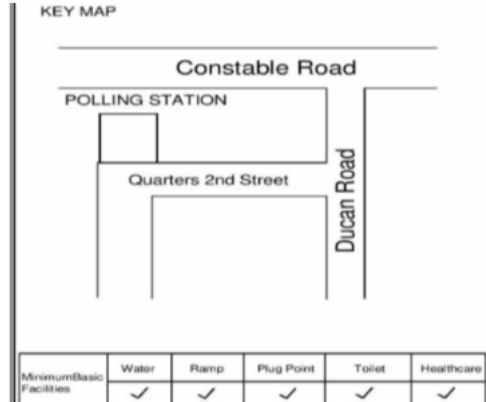

Cad View

Key MAP View