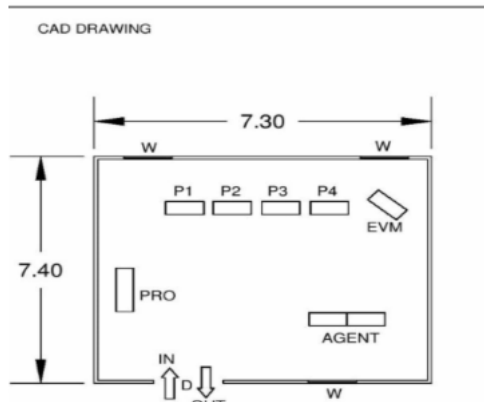

Google Map View

Polling Station Building Front View

Polling Station Front View

FRONT VIEW

FRONT VIEW

Cad View

Key MAP View

1 பெயர் : விஜயா பாஸ்கர் தந்தை பெயர்: ஓபையா வீட்டு எண் : 10/70ஏ வயது : 42 பாலினம் : ஆண்	ABQ2071470 Photo is available	2 பெயர் : ஜெரால்ட் ஜேபேட்டின் தந்தை பெயர்: ஜார்ஜ் தேவசகாயம் வீட்டு எண் : 10/179 வயது : 23 பாலினம் : ஆண்	ABQ2071462 Photo is available	3 பெயர் : அபிஷேக் தந்தை பெயர்: ஜெகதீசன் வீட்டு எண் : 16/22 வயது : 27 பாலினம் : ஆண்	ABQ2071579 Photo is available
4 பெயர் : விக்னேஷ் தந்தை பெயர்: நடராஜன் வீட்டு எண் : 23/37 வயது : 25 பாலினம் : ஆண்	ABQ2071561 Photo is available	5 பெயர் : கோவிந்தம்மாள் கணவர் பெயர்: ரவி வீட்டு எண் : 27/பீ வயது : 52 பாலினம் : பெண்	ABQ1670819 Photo is available	6 பெயர் : கார்த்திக் தந்தை பெயர்: நரசிம்மன் வீட்டு எண் : 28/17 வயது : 24 பாலினம் : ஆண்	ABQ2071496 Photo is available
7 பெயர் : பிரசாத் தந்தை பெயர்: ரவிந்தரன் வீட்டு எண் : 96/13 வயது : 49 பாலினம் : ஆண்	ABQ2071595 Photo is available	8 பெயர் : ஷ்ரி கிரிதீஷ்வரன் ரா ஏ தந்தை பெயர்: ஏழுமலை ரா வீட்டு எண் : 272/பி வயது : 20 பாலினம் : ஆண்	ABQ2243616 Photo is available	9 பெயர் : குதரத்துல்லா கவுஸ் தந்தை பெயர்: நில் வீட்டு எண் : 321N வயது : 64 பாலினம் : ஆண்	ABQ1343714 Photo is available
10 பெயர் : கார்த்திக் தந்தை பெயர்: மனோகரன் வீட்டு எண் : 328 வயது : 33 பாலினம் : ஆண்	ABQ1161413 Photo is available	11 பெயர் : ரமேஷ் தந்தை பெயர்: கன்னயன் வீட்டு எண் : 351 வயது : 50 பாலினம் : ஆண்	ABQ1161447 Photo is available	12 பெயர் : சந்தியா கணவர் பெயர்: சீனிவாசன் வீட்டு எண் : 352 வயது : 37 பாலினம் : பெண்	ABQ1439777 Photo is available
13 பெயர் : வி மணி மோசல் தந்தை பெயர்: விஜயக்குமார் வீட்டு எண் : 353 வயது : 48 பாலினம் : ஆண்	ABQ1161439 Photo is available	14 பெயர் : தேவி கணவர் பெயர்: செல்வகுமார் வீட்டு எண் : 355/எர் வயது : 50 பாலினம் : பெண்	ABQ2068393 Photo is available	15 பெயர் : செல்வ குமார் தந்தை பெயர்: பத்மநாபன் வீட்டு எண் : 355/எர் வயது : 46 பாலினம் : ஆண்	ABQ2068369 Photo is available
16 பெயர் : வேலாயுதம் தந்தை பெயர்: கோபால் வீட்டு எண் : 380-A வயது : 52 பாலினம் : ஆண்	ABQ1874817 Photo is available	17 பெயர் : தேவி கணவர் பெயர்: வேலாயுதம் வீட்டு எண் : 380-A வயது : 49 பாலினம் : பெண்	ABQ1874825 Photo is available	18 பெயர் : ஜீவரத்தினம் தந்தை பெயர்: கோபால் வீட்டு எண் : 380-A வயது : 47 பாலினம் : ஆண்	KFD3450152 Photo is available
19 பெயர் : பூரணி கணவர் பெயர்: ஜீவரத்தினம் வீட்டு எண் : 380-A வயது : 41 பாலினம் : பெண்	ABQ0132290 Photo is available	20 பெயர் : வீரன் தந்தை பெயர்: கருப்பன் வீட்டு எண் : 381-D வயது : 52 பாலினம் : ஆண்	KFD3454915 Photo is available	21 பெயர் : புஷ்பலதா கணவர் பெயர்: வீரன் வீட்டு எண் : 381-D வயது : 49 பாலினம் : பெண்	ABQ1874833 Photo is available
22 பெயர் : ஜெயக்குமார் தந்தை பெயர்: இளங்கோவன் வீட்டு எண் : 403-C வயது : 44 பாலினம் : ஆண்	ABQ0199968 Photo is available	23 பெயர் : ராஜகுமார் தந்தை பெயர்: இளங்கோவன் வீட்டு எண் : 403-C வயது : 41 பாலினம் : ஆண்	ABQ0199950 Photo is available	24 பெயர் : சென்றி ஜோசப் தந்தை பெயர்: தாஸ் வீட்டு எண் : 408/ஜே வயது : 23 பாலினம் : ஆண்	ABQ2071504 Photo is available
25 பெயர் : ஜீவிதா தந்தை பெயர்: செல்வராசு வீட்டு எண் : 411 வயது : 23 பாலினம் : பெண்	ABQ2071512 Photo is available	26 பெயர் : செல்வராசு தந்தை பெயர்: மாரிமுத்து வீட்டு எண் : 411-ஜே வயது : 55 பாலினம் : ஆண்	ABQ1682814 Photo is available	27 பெயர் : முத்து லக்ஷ்மி கணவர் பெயர்: செல்வராசு வீட்டு எண் : 411ஜே வயது : 48 பாலினம் : பெண்	ABQ1682434 Photo is available
28 பெயர் : க க யுவராஜ் இதரர் பெயர்: யுவராஜ் வீட்டு எண் : 412/ஏசு வயது : 49 பாலினம் : ஆண்	ABQ2068468 Photo is available	29 பெயர் : உமா கணவர் பெயர்: யுவராஜ் வீட்டு எண் : 412/ஏசு வயது : 48 பாலினம் : பெண்	ABQ2068419 Photo is available	30 பெயர் : வித்யா தந்தை பெயர்: சினிவாசன் வீட்டு எண் : 416 கே வயது : 23 பாலினம் : பெண்	ABQ2071546 Photo is available