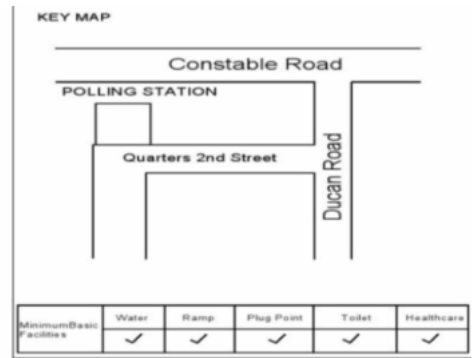

Cad View

Key MAP View