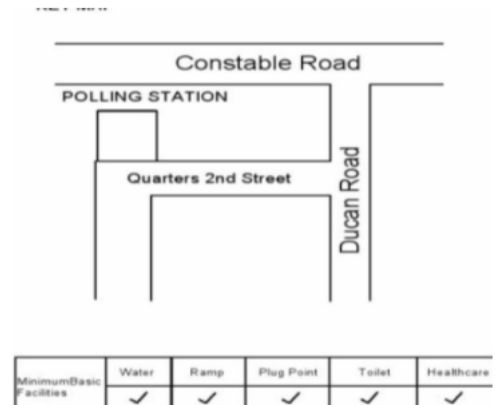

Key MAP View