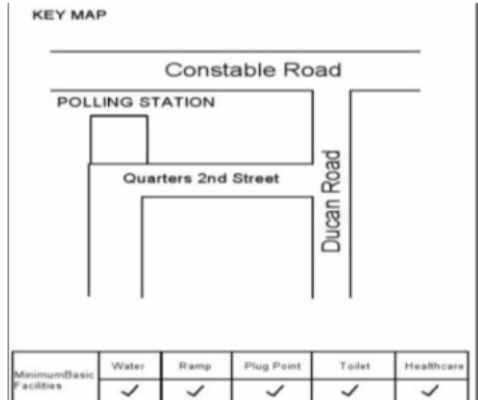

Google Map View

Polling Station Building Front View

Polling Station Front View

FRONT VIEW

FRONT VIEW

Cad View

Key MAP View

1	ABQ0562082	பெயர் : மார்டின் தந்தை பெயர் : மார்டின் வீட்டு எண் : 1 வயது : 76 பாலினம் : ஆண்	Photo is available	2	ABQ1038538	பெயர் : பாண்டிரங்கன் தந்தை பெயர் : முனுசாமி வீட்டு எண் : 1 வயது : 74 பாலினம் : ஆண்	Photo is available	3	ABQ1038504	பெயர் : பிரகாஷ்சந்த்ஜெயின் தந்தை பெயர் : கணேஷ்மல் வீட்டு எண் : 1 வயது : 74 பாலினம் : ஆண்	Photo is available
4	ABQ1038702	பெயர் : சரளாதேவி கணவர் பெயர் : பிரகாஷ்சந்த்ஜெயின் வீட்டு எண் : 1 வயது : 70 பாலினம் : பெண்	Photo is available	5	ABQ1038306	பெயர் : சாந்தி கணவர் பெயர் : பாண்டிரங்கன் வீட்டு எண் : 1 வயது : 69 பாலினம் : பெண்	Photo is available	6	ABQ0562371	பெயர் : பாலசுப்பிரமணியன் தந்தை பெயர் : செல்வராஜ் வீட்டு எண் : 1 வயது : 66 பாலினம் : ஆண்	Photo is available
7	ABQ0562264	பெயர் : சாய்ராம் தந்தை பெயர் : ஜவஹர் வீட்டு எண் : 1 வயது : 61 பாலினம் : ஆண்	Photo is available	8	ABQ0562009	பெயர் : பேபி கணவர் பெயர் : மார்ட்டின் வீட்டு எண் : 1 வயது : 55 பாலினம் : பெண்	Photo is available	9	ABQ0561753	பெயர் : சந்திரசேகர் தந்தை பெயர் : பிச்சை வீட்டு எண் : 1 வயது : 48 பாலினம் : ஆண்	Photo is available
10	ABQ1038363	பெயர் : தினேஷ்குமார் தந்தை பெயர் : பிரகாஷ்சந்த்ஜெயின் வீட்டு எண் : 1 வயது : 45 பாலினம் : ஆண்	Photo is available	11	ABQ1038355	பெயர் : பூஜா கணவர் பெயர் : தினேஷ்குமார் வீட்டு எண் : 1 வயது : 44 பாலினம் : பெண்	Photo is available	12	ABQ0562033	பெயர் : டெக்ஸ்டர்வான்ராபெட் தந்தை பெயர் : ஜெர்லின்வான்ராபெட் வீட்டு எண் : 1 வயது : 42 பாலினம் : ஆண்	Photo is available
13	ABQ0749820	பெயர் : அனில்குமார்ஜெயின் தந்தை பெயர் : தேவராஜ் வீட்டு எண் : 1 வயது : 41 பாலினம் : ஆண்	Photo is available	14	ABQ0561761	பெயர் : மகேஸ்வரி கணவர் பெயர் : சந்திரசேகர் வீட்டு எண் : 1 வயது : 41 பாலினம் : பெண்	Photo is available	15	ABQ0561894	பெயர் : தனலட்சுமி தந்தை பெயர் : கோசல்ராமன் வீட்டு எண் : 1 வயது : 39 பாலினம் : பெண்	Photo is available
16	ABQ0749291	பெயர் : கவிதா கணவர் பெயர் : அனில்குமார்ஜெயின் வீட்டு எண் : 1 வயது : 38 பாலினம் : பெண்	Photo is available	17	ABQ0562025	பெயர் : அருணா கணவர் பெயர் : டெக்ஸ்டர்வான்ராபெட் வீட்டு எண் : 1 வயது : 37 பாலினம் : பெண்	Photo is available	18	ABQ1038876	பெயர் : பாரதி கணவர் பெயர் : பாண்டிரங்கன் வீட்டு எண் : 1 வயது : 36 பாலினம் : பெண்	Photo is available
19	ABQ0561977	பெயர் : ஜெர்ல் தந்தை பெயர் : மார்ட்டின் வீட்டு எண் : 1 வயது : 36 பாலினம் : ஆண்	Photo is available	20	ABQ0562249	பெயர் : சசிகலா தந்தை பெயர் : தர்மராஜ் வீட்டு எண் : 1 வயது : 35 பாலினம் : பெண்	Photo is available	21	ABQ0562280	பெயர் : நித்யானந்தம் தந்தை பெயர் : மீனா வீட்டு எண் : 1 வயது : 30 பாலினம் : ஆண்	Photo is available
22	KFD2240505	பெயர் : நியாசுதீன் தந்தை பெயர் : சிராஜீதீன் வீட்டு எண் : 1-2 வயது : 53 பாலினம் : ஆண்	Photo is available	23	KFD2240497	பெயர் : ஷமாமாபர்வீன் கணவர் பெயர் : நியாசுதீன் வீட்டு எண் : 1-2 வயது : 45 பாலினம் : பெண்	Photo is available	24	ABQ1797182	பெயர் : பல்கீஸ்பேகம் கணவர் பெயர் : அன்வர்பாஷா வீட்டு எண் : 1-3 வயது : 71 பாலினம் : பெண்	Photo is available
25	ABQ1797190	பெயர் : அல்தாப்பாஷா தந்தை பெயர் : அன்வர்பாஷா வீட்டு எண் : 1-3 வயது : 50 பாலினம் : ஆண்	Photo is available	26	ABQ2191567	பெயர் : சந்தனா தந்தை பெயர் : தினேஷ் குமார் வீட்டு எண் : 1/19 வயது : 22 பாலினம் : பெண்	Photo is available	27	ABQ0918631	பெயர் : பார்வதி தந்தை பெயர் : பாண்டிரங்கன் வீட்டு எண் : 1A வயது : 35 பாலினம் : பெண்	Photo is available
28	ABQ2020865	பெயர் : பாலா முருகன் தந்தை பெயர் : கிருஷ்ணமூர்த்தி வீட்டு எண் : 1-ஏ வயது : 46 பாலினம் : ஆண்	Photo is available	29	ABQ2009686	பெயர் : சுப்பிரமணியன் ச தந்தை பெயர் : சங்கரன் வீட்டு எண் : 1பி,பசுமர்த்தி என்கிலேவல் வயது : 55 பாலினம் : ஆண்	Photo is available	30	ABQ0081471	பெயர் : தாஷாயணி கணவர் பெயர் : சட்கோபன் வீட்டு எண் : 2 வயது : 77 பாலினம் : பெண்	Photo is available