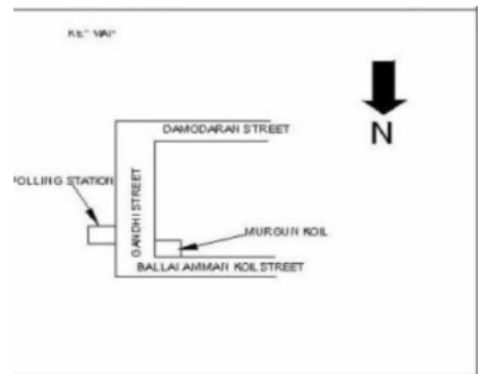

Cad View

Key MAP View