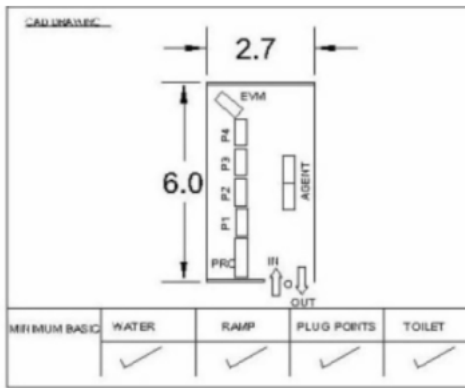

Google Map View

Polling Station Building Front View

Polling Station Front View

Cad View

Key MAP View

1 பெயர் : அமிதகுமார் தந்தை பெயர்: தேவராஜ்ஜெயின் வீட்டு எண் : 1 வயது : 52 பாலினம் : ஆண் Photo is available	ABQ0714550	2 பெயர் : புஷ்பா கணவர் பெயர்: அமிதகுமார் வீட்டு எண் : 1 வயது : 51 பாலினம் : பெண் Photo is available	ABQ0714568	3 பெயர் : வனிதா கணவர் பெயர்: வினோத் குமார் வீட்டு எண் : 1 வயது : 47 பாலினம் : பெண் Photo is available	AZZ3701422
4 பெயர் : தர்மஷீலா கணவர் பெயர்: லலித் வீட்டு எண் : 1 வயது : 41 பாலினம் : பெண் Photo is available	ABQ0526285	5 பெயர் : ரோஷன் ஜெயின் தந்தை பெயர்: அமீட்குமார் வீட்டு எண் : 01 வயது : 22 பாலினம் : ஆண் Photo is available	ABQ2152619	6 பெயர் : இந்திரா கணவர் பெயர்: கௌதம் சந்த் வீட்டு எண் : 2 வயது : 55 பாலினம் : பெண் Photo is available	ABQ0010942
7 பெயர் : மாலா தந்தை பெயர்: சம்பத் சம்பத் வீட்டு எண் : 2/3 வயது : 60 பாலினம் : பெண் Photo is available	ABQ2308427	8 பெயர் : முரளிகுமார் தந்தை பெயர்: சிவப்பிரகாசம் வீட்டு எண் : 2-63 வயது : 61 பாலினம் : ஆண் Photo is available	ABQ1590082	9 பெயர் : உஷாராணி கணவர் பெயர்: முரளிகுமார் வீட்டு எண் : 2-63 வயது : 55 பாலினம் : பெண் Photo is available	ABQ1590025
10 பெயர் : மணிகண்டன் தந்தை பெயர்: ஆனந்த் வீட்டு எண் : 3 வயது : 31 பாலினம் : ஆண் Photo is available	ABQ0963991	11 பெயர் : கிருஷ்ணன் தந்தை பெயர்: மாதவன் வீட்டு எண் : 3-1 வயது : 86 பாலினம் : ஆண் Photo is available	AZZ8335846	12 பெயர் : அனுஷா தந்தை பெயர்: ஆனந்தன் வீட்டு எண் : 3-1 வயது : 28 பாலினம் : பெண் Photo is available	ABQ1392075
13 பெயர் : பழனி தந்தை பெயர்: மாணிக்கம் வீட்டு எண் : 5 வயது : 47 பாலினம் : ஆண் Photo is available	JCH2786788	14 பெயர் : விவேக் தந்தை பெயர்: மோகனமுரளி வீட்டு எண் : 5 வயது : 45 பாலினம் : ஆண் Photo is available	ABQ0142273	15 பெயர் : சுஜாதா கணவர் பெயர்: பழனி வீட்டு எண் : 5 வயது : 41 பாலினம் : பெண் Photo is available	AZZ3714516
16 பெயர் : பிரவிஷா தந்தை பெயர்: பிரதாப் வீட்டு எண் : 5 வயது : 32 பாலினம் : பெண் Photo is available	ABQ0876102	17 பெயர் : நந்தினி கணவர் பெயர்: இளங்கோ வீட்டு எண் : 5/12 வயது : 33 பாலினம் : பெண் Photo is available	ABQ2137594	18 பெயர் : ஜெயபிரகாஷ் தந்தை பெயர்: மாரிமுத்து வீட்டு எண் : 6 வயது : 52 பாலினம் : ஆண் Photo is available	ABQ0370932
19 பெயர் : ராஜா தந்தை பெயர்: அகஸ்டீன்பாண்டியன் வீட்டு எண் : 6 வயது : 44 பாலினம் : ஆண் Photo is available	AZZ8627309	20 பெயர் : பரியா கணவர் பெயர்: ஜெயபிரகாஷ் வீட்டு எண் : 6 வயது : 40 பாலினம் : பெண் Photo is available	ABQ0370478	21 பெயர் : ஸ்ரீநிதி தந்தை பெயர்: செந்தில் குமார் வீட்டு எண் : 6/17 வயது : 23 பாலினம் : பெண் Photo is available	ABQ2090132
# 22 பெயர் : கோகுல்நாத் தி தந்தை பெயர்: தியாகாராஜந.வீ வீட்டு எண் : 6/17 வயது : 22 பாலினம் : ஆண் Photo is available	ABQ2142511	23 பெயர் : தீபக் ந தந்தை பெயர்: நலங்கிள்ளி ஜா வீட்டு எண் : 6/17 வயது : 19 பாலினம் : ஆண் Photo is available	ABQ2357515	24 பெயர் : ராஜன் இதரர் பெயர்: அமுல்ராஜ் வீட்டு எண் : 7 வயது : 84 பாலினம் : ஆண் Photo is available	ABQ2222560
25 பெயர் : தேவராஜன் தந்தை பெயர்: சண்முகம் வீட்டு எண் : 7 வயது : 67 பாலினம் : ஆண் Photo is available	ABQ0269324	26 பெயர் : அமுல்ராஜ் தந்தை பெயர்: ராஜன் வீட்டு எண் : 7 வயது : 53 பாலினம் : ஆண் Photo is available	ABQ0370759	27 பெயர் : விமலா கணவர் பெயர்: அமுல்ராஜ் வீட்டு எண் : 7 வயது : 49 பாலினம் : பெண் Photo is available	ABQ0370411
28 பெயர் : சில்பா தந்தை பெயர்: செயின்ராஜ் வீட்டு எண் : 7 வயது : 32 பாலினம் : பெண் Photo is available	ABQ0952366	29 பெயர் : ஜெயலட்சுமி தந்தை பெயர்: தேவராஜ் வீட்டு எண் : 7 வயது : 32 பாலினம் : பெண் Photo is available	ABQ0894865	30 பெயர் : நேகா தந்தை பெயர்: ஜெயின்ராஜ் வீட்டு எண் : 7 வயது : 31 பாலினம் : பெண் Photo is available	ABQ0952374