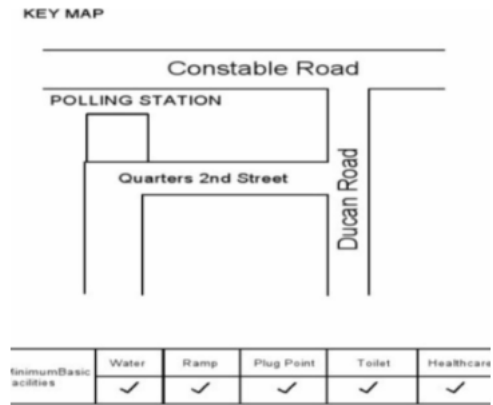

Google Map View

Polling Station Building Front View

Polling Station Front View

FRONT VIEW

FRONT VIEW

Cad View

Key MAP View

1	ABQ0460907	பெயர் : பத்ராசுமாரி கணவர் பெயர்: சுப்பராயன் வீட்டு எண் : 1 வயது : 62 பாலினம் : பெண்	Photo is available	2	ABQ0639476	பெயர் : மார்டின் தந்தை பெயர்: ஜான் வீட்டு எண் : 1 வயது : 62 பாலினம் : ஆண்	Photo is available	3	ABQ0082859	பெயர் : கிறிஸ்டோபர் தந்தை பெயர்: பீட்டர் வீட்டு எண் : 1 வயது : 56 பாலினம் : ஆண்	Photo is available
4	ABQ0640268	பெயர் : கணேசன் தந்தை பெயர்: பாலசுந்தரம் வீட்டு எண் : 1 வயது : 54 பாலினம் : ஆண்	Photo is available	5	ABQ0752394	பெயர் : மணி தந்தை பெயர்: செங்கல்வராயன் வீட்டு எண் : 1 வயது : 53 பாலினம் : ஆண்	Photo is available	6	ABQ0201020	பெயர் : ஆசீர்வாதம் மைக்கேல் தந்தை பெயர்: ஜான் வில்லியம்ஸ் வீட்டு எண் : 1 வயது : 53 பாலினம் : ஆண்	Photo is available
7	ABQ1040450	பெயர் : ஜெய்பூன்பி தந்தை பெயர்: சேக் ஜப்பார் அலி வீட்டு எண் : 1 வயது : 45 பாலினம் : பெண்	Photo is available	8	ABQ0460477	பெயர் : மலையப்பன் தாயின் பெயர்: பத்ராசுமாரி வீட்டு எண் : 1 வயது : 42 பாலினம் : ஆண்	Photo is available	9	ABQ1040211	பெயர் : வைசாலி தந்தை பெயர்: வெங்கடேசன் வீட்டு எண் : 1 வயது : 31 பாலினம் : பெண்	Photo is available
10	KFD6795074	பெயர் : மலர்விழி கணவர் பெயர்: வெங்கடேஷ் வீட்டு எண் : 1-1 வயது : 54 பாலினம் : பெண்	Photo is available	11	ABQ1817923	பெயர் : கணேசன் தந்தை பெயர்: பாலசுந்தரம் வீட்டு எண் : 1-1 வயது : 54 பாலினம் : ஆண்	Photo is available	12	KFD3299302	பெயர் : வரலஷ்மி கணவர் பெயர்: கணேசன் வீட்டு எண் : 1-1 வயது : 49 பாலினம் : பெண்	Photo is available
13	ABQ0752915	பெயர் : ஆனந்தராஜ் தந்தை பெயர்: மணி வீட்டு எண் : 1-1 வயது : 35 பாலினம் : ஆண்	Photo is available	14	ABQ1569177	பெயர் : கார்த்திக் தந்தை பெயர்: வெங்கடேஷ் வீட்டு எண் : 1/1 வயது : 26 பாலினம் : ஆண்	Photo is available	15	ABQ1648468	பெயர் : விவியன் தாமஸ் தந்தை பெயர்: தாமஸ் வீட்டு எண் : 1-12 வயது : 37 பாலினம் : ஆண்	Photo is available
16	ABQ2221422	பெயர் : வெங்கடேஷ் தந்தை பெயர்: சின்னையா வீட்டு எண் : 1 பி வயது : 48 பாலினம் : ஆண்	Photo is available	17	ABQ2222602	பெயர் : கலாவதி நா கணவர் பெயர்: வெங்கடேஷ் வீட்டு எண் : 1 பி வயது : 43 பாலினம் : பெண்	Photo is available	18	KFD4042230	பெயர் : ம் கௌதம் சந்த் தந்தை பெயர்: மூல்சந்த் வீட்டு எண் : 2 வயது : 67 பாலினம் : ஆண்	Photo is available
19	KFD4039277	பெயர் : சந்திரா ஜி கணவர் பெயர்: கௌதம்சந்த் வீட்டு எண் : 2 வயது : 66 பாலினம் : பெண்	Photo is available	20	ABQ0580480	பெயர் : அஜீத் சந்த் தந்தை பெயர்: முல்சந்த் ஜெயின் வீட்டு எண் : 2 வயது : 60 பாலினம் : ஆண்	Photo is available	21	ABQ2301844	பெயர் : சூமதி ஸி தந்தை பெயர்: செல்லப்பன் வீட்டு எண் : 2 வயது : 60 பாலினம் : பெண்	Photo is available
22	ABQ0752238	பெயர் : ரூபலதா கணவர் பெயர்: சுனில் குமார் வீட்டு எண் : 2 வயது : 52 பாலினம் : பெண்	Photo is available	23	ABQ1233253	பெயர் : சகாய ராஜ் தந்தை பெயர்: பெட்ரிக் வீட்டு எண் : 2 வயது : 50 பாலினம் : ஆண்	Photo is available	24	ABQ2221083	பெயர் : காந்திமதி பி கணவர் பெயர்: பிரகாஷ் வீட்டு எண் : 2 வயது : 49 பாலினம் : பெண்	Photo is available
25	KFD4039137	பெயர் : மனோஜ் தந்தை பெயர்: கௌதம்சந்த் வீட்டு எண் : 2 வயது : 42 பாலினம் : ஆண்	Photo is available	26	ABQ0692558	பெயர் : தேவி கணவர் பெயர்: ரவி வீட்டு எண் : 2 வயது : 42 பாலினம் : பெண்	Photo is available	27	KFD4039301	பெயர் : அனிதா ர கணவர் பெயர்: ராகேஷ்குமார் வீட்டு எண் : 2 வயது : 42 பாலினம் : பெண்	Photo is available
28	KFD3294931	பெயர் : சுனில்குமார் தந்தை பெயர்: மூல்சந்த் வீட்டு எண் : 2-1 வயது : 54 பாலினம் : ஆண்	Photo is available	29	ABQ0461632	பெயர் : ஜுனணி தந்தை பெயர்: பாலாஜி வீட்டு எண் : 2-1 வயது : 32 பாலினம் : பெண்	Photo is available	30	ABQ1441187	பெயர் : மைக்கல் பாபு தந்தை பெயர்: சாந்தையா வீட்டு எண் : 2-2 வயது : 42 பாலினம் : ஆண்	Photo is available