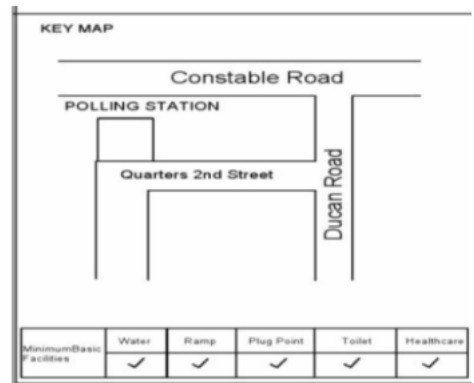

Google Map View

Polling Station Building Front View

Polling Station Front View

FRONT VIEW

FRONT VIEW

Cad View

Key MAP View

1 பெயர் : மல்லிகேஸ்வரி கணவர் பெயர் : குமார் வீட்டு எண் : 1 வயது : 58 பாலினம் : பெண் Photo is available	ABQ0752766	2 பெயர் : காமேஷ் தந்தை பெயர் : குமார் வீட்டு எண் : 1 வயது : 30 பாலினம் : ஆண் Photo is available	ABQ1040617	3 பெயர் : ஆகாஷ் தந்தை பெயர் : ஆலவாமுதன் வீட்டு எண் : 1 வயது : 29 பாலினம் : ஆண் Photo is available	ABQ1286665
4 பெயர் : கஸ்தூரி கணவர் பெயர் : சுந்தரமூர்த்தி வீட்டு எண் : 1-1 வயது : 65 பாலினம் : பெண் Photo is available	ABQ1825371	5 பெயர் : சங்கர் இதரர் பெயர் : சுந்தரமூர்த்தி வீட்டு எண் : 1-1 வயது : 45 பாலினம் : ஆண் Photo is available	ABQ0166306	6 பெயர் : செல்வி கணவர் பெயர் : சங்கர் வீட்டு எண் : 1-1 வயது : 45 பாலினம் : பெண் Photo is available	ABQ1616796
7 பெயர் : காஞ்சனா கணவர் பெயர் : முனுசாமி வீட்டு எண் : 1-4 வயது : 54 பாலினம் : பெண் Photo is available	KFD3292588	8 பெயர் : ராமசாமி தந்தை பெயர் : கலியன் வீட்டு எண் : 1-5 வயது : 66 பாலினம் : ஆண் Photo is available	KFD1612316	9 பெயர் : சுரேஷ் தந்தை பெயர் : ராமசாமி வீட்டு எண் : 1-5 வயது : 37 பாலினம் : ஆண் Photo is available	KFD3297421
10 பெயர் : சுப்பிரமணி தந்தை பெயர் : சோலைநாயக்கர் வீட்டு எண் : 1-7 வயது : 66 பாலினம் : ஆண் Photo is available	KFD6748065	11 பெயர் : சுசீலா கணவர் பெயர் : சுப்பிரமணி வீட்டு எண் : 1-7 வயது : 56 பாலினம் : பெண் Photo is available	KFD1612464	12 பெயர் : ஜான்சி தந்தை பெயர் : சுப்பிரமணி வீட்டு எண் : 1-7 வயது : 38 பாலினம் : பெண் Photo is available	KFD3292554
13 பெயர் : ஆராவமுதன் தந்தை பெயர் : சீனிவாசன் வீட்டு எண் : 1-8 வயது : 57 பாலினம் : ஆண் Photo is available	ABQ1825397	14 பெயர் : ரேவதி கணவர் பெயர் : ஆராவமுதன் வீட்டு எண் : 1-8 வயது : 53 பாலினம் : பெண் Photo is available	KFD6748131	15 பெயர் : காளிதாசன் தந்தை பெயர் : ரவிந்திரன் வீட்டு எண் : 2-5 வயது : 36 பாலினம் : ஆண் Photo is available	ABQ0083154
16 பெயர் : தாமோதரன் தந்தை பெயர் : திருவேங்கடம் வீட்டு எண் : 3 வயது : 58 பாலினம் : ஆண் Photo is available	ABQ0752790	17 பெயர் : செல்வி கணவர் பெயர் : தமோதரன் வீட்டு எண் : 3 வயது : 55 பாலினம் : பெண் Photo is available	ABQ1234079	18 பெயர் : பிரியங்காபுரி தந்தை பெயர் : ஜெயசந்திரன் வீட்டு எண் : 3 வயது : 32 பாலினம் : பெண் Photo is available	ABQ1041433
19 பெயர் : லோகநாயகி கணவர் பெயர் : சீனிவாசன் வீட்டு எண் : 3-1-1 வயது : 77 பாலினம் : பெண் Photo is available	KFD2179620	20 பெயர் : ராஜேந்திரன் தந்தை பெயர் : சீனிவாசன் வீட்டு எண் : 3-1-1 வயது : 47 பாலினம் : ஆண் Photo is available	KFD3301694	21 பெயர் : சுபாஷினி கணவர் பெயர் : ராஜேந்திரன் வீட்டு எண் : 3-1-1 வயது : 39 பாலினம் : பெண் Photo is available	KFD3301801
22 பெயர் : பாலகிருஷ்ணன் தந்தை பெயர் : சீனிவாசன் வீட்டு எண் : 3-1-3 வயது : 53 பாலினம் : ஆண் Photo is available	KFD6896716	23 பெயர் : நிர்மலா கணவர் பெயர் : பாலகிருஷ்ணன் வீட்டு எண் : 3-1-3 வயது : 52 பாலினம் : பெண் Photo is available	KFD6896724	24 பெயர் : அனுசியாதேவி தந்தை பெயர் : கணேசன் வீட்டு எண் : 3-2 வயது : 34 பாலினம் : பெண் Photo is available	ABQ0563734
25 பெயர் : கோபிநாத் தந்தை பெயர் : கணேசன் வீட்டு எண் : 3-2 வயது : 32 பாலினம் : ஆண் Photo is available	ABQ0563049	26 பெயர் : கிருபாகரன் தந்தை பெயர் : தாமோதரன் வீட்டு எண் : 3-2 வயது : 32 பாலினம் : ஆண் Photo is available	ABQ1233931	27 பெயர் : கணேசன் தந்தை பெயர் : சுந்தரம் வீட்டு எண் : 3-2-3 வயது : 69 பாலினம் : ஆண் Photo is available	ABQ1825421
28 பெயர் : கற்பகம் கணவர் பெயர் : கணேசன் வீட்டு எண் : 3-2-3 வயது : 61 பாலினம் : பெண் Photo is available	ABQ1825439	29 பெயர் : ராஜசேகரன் தந்தை பெயர் : கணேசன் வீட்டு எண் : 3-2-3 வயது : 38 பாலினம் : ஆண் Photo is available	KFD3297678	30 பெயர் : தமிழரசி தந்தை பெயர் : கணேசன் வீட்டு எண் : 3-2-3 வயது : 37 பாலினம் : பெண் Photo is available	KFD3297660