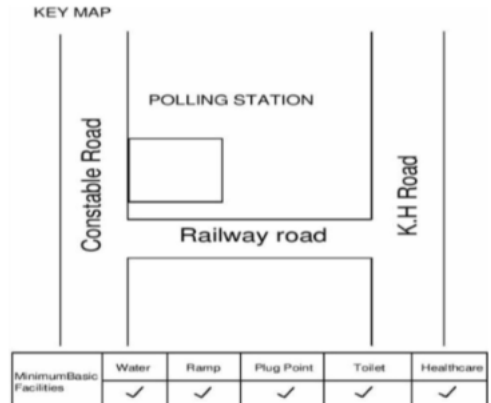

Google Map View

Polling Station Building Front View

Polling Station Front View

FRONT VIEW

FRONT VIEW

Cad View

Key MAP View

1 பெயர் : சீனிவாசன் தந்தை பெயர்: சம்பத் குமார் வீட்டு எண் : 1 வயது : 47 பாலினம் : ஆண்	KFD6749402 Photo is available	2 பெயர் : ரமோனா கணவர் பெயர்: ரிச்சர்டு வீட்டு எண் : 2-9 வயது : 91 பாலினம் : பெண்	ABQ0755215 Photo is available	3 பெயர் : நவீன்ரிச்சட்சன் தந்தை பெயர்: புனிதன் வீட்டு எண் : 2-9 வயது : 34 பாலினம் : ஆண்	ABQ0755207 Photo is available
4 பெயர் : சாந்தைய்யா தந்தை பெயர்: அப்ராகம் வீட்டு எண் : 3 வயது : 56 பாலினம் : ஆண்	ABQ1346360 Photo is available	5 பெயர் : சிட்டி பாபு தந்தை பெயர்: குருவய்யா வீட்டு எண் : 3 வயது : 46 பாலினம் : ஆண்	ABQ1163179 Photo is available	6 பெயர் : நிரமலா கணவர் பெயர்: சாந்தைய்யா வீட்டு எண் : 3 வயது : 45 பாலினம் : பெண்	ABQ0947572 Photo is available
7 பெயர் : ஓபுலஸ் தந்தை பெயர்: சாந்தைய்யா வீட்டு எண் : 3 வயது : 29 பாலினம் : ஆண்	ABQ1286806 Photo is available	8 பெயர் : பிரசன்னா குமார் தந்தை பெயர்: பங்காரு பாபு வீட்டு எண் : 3/5 வயது : 26 பாலினம் : ஆண்	ABQ2073187 Photo is available	9 பெயர் : பிரபு குமார் தந்தை பெயர்: சிட்டிபாபு வீட்டு எண் : 3/5 வயது : 25 பாலினம் : ஆண்	ABQ2325843 Photo is available
10 பெயர் : ஜய பிரகாஷ் தந்தை பெயர்: சிட்டிபாபு வீட்டு எண் : 3/5 வயது : 23 பாலினம் : ஆண்	ABQ2326817 Photo is available	11 பெயர் : கிலாடியஸ் கில்பர்ட் தந்தை பெயர்: ஜார்ஜ் வீட்டு எண் : 4 வயது : 37 பாலினம் : ஆண்	ABQ0331090 Photo is available	12 பெயர் : தான்யா ஏலிஸ்பேட் மூரஅராய் கணவர் பெயர்: க்லெளடீஸ் கில்பர்ட் ஜீ ஹூஸ்ப்த் வீட்டு எண் : 4 வயது : 33 பாலினம் : பெண்	ABQ2119444 Photo is available
13 பெயர் : வசந்தா கணவர் பெயர்: ராதாகிருஷ்ணன் வீட்டு எண் : 4-1 வயது : 77 பாலினம் : பெண்	ABQ1838119 Photo is available	14 பெயர் : ரவிகுமார் தந்தை பெயர்: ராதாகிருஷ்ணன் வீட்டு எண் : 4-1 வயது : 56 பாலினம் : ஆண்	KFD7198450 Photo is available	15 பெயர் : வசந்தா கணவர் பெயர்: ரவிகுமார் வீட்டு எண் : 4-1 வயது : 52 பாலினம் : பெண்	KFD7198468 Photo is available
16 பெயர் : கார்ட் பிரி ஆண்டனி தந்தை பெயர்: ஜார்ஜ் வீட்டு எண் : 4-1 வயது : 41 பாலினம் : ஆண்	ABQ0330589 Photo is available	17 பெயர் : பிரியதர்ஷினி தந்தை பெயர்: பாபு வீட்டு எண் : 4/2 வயது : 22 பாலினம் : பெண்	ABQ2181287 Photo is available	18 பெயர் : காயத்ரி கணவர் பெயர்: டில்லி பாபு வீட்டு எண் : 4/5 வயது : 30 பாலினம் : பெண்	ABQ2073054 Photo is available
19 பெயர் : ஆதோந்யாமா கணவர் பெயர்: பாபு வீட்டு எண் : 4/12 வயது : 49 பாலினம் : பெண்	ABQ2182400 Photo is available	20 பெயர் : அபிஷேக் தந்தை பெயர்: பாபு வீட்டு எண் : 4/12 வயது : 21 பாலினம் : ஆண்	ABQ2308914 Photo is available	21 பெயர் : சியாமளா தெரசா கணவர் பெயர்: ஜார்ஜ் வீட்டு எண் : 4-17 வயது : 66 பாலினம் : பெண்	ABQ0330928 Photo is available
22 பெயர் : மைக்கில் டாமினிட் தந்தை பெயர்: ஜார்ஜ் வீட்டு எண் : 4-17 வயது : 36 பாலினம் : ஆண்	ABQ0330670 Photo is available	23 பெயர் : ஜென்னி தந்தை பெயர்: அகஸ்டின்மனோன்மணி வீட்டு எண் : 5 வயது : 32 பாலினம் : பெண்	ABQ0754937 Photo is available	24 பெயர் : டேனியல் தந்தை பெயர்: செபஸ்டியன் வீட்டு எண் : 6 வயது : 19 பாலினம் : ஆண்	ABQ2338895 Photo is available
25 பெயர் : ஸ்ரீஜா தந்தை பெயர்: கண்ணன் வீட்டு எண் : 6 வயது : 19 பாலினம் : பெண்	ABQ2344422 Photo is available	26 பெயர் : மான்சிங் தந்தை பெயர்: ஜான்சிங் வீட்டு எண் : 6-2 வயது : 60 பாலினம் : ஆண்	KFD6747406 Photo is available	27 பெயர் : ஸ்மெலினர்ஷிதா கணவர் பெயர்: மான்சிங் வீட்டு எண் : 6-2 வயது : 53 பாலினம் : பெண்	KFD6749204 Photo is available
28 பெயர் : ரசல் தந்தை பெயர்: டேவிட் வீட்டு எண் : 6-3 வயது : 82 பாலினம் : ஆண்	ABQ1838127 Photo is available	29 பெயர் : வில்லிரஷால் கணவர் பெயர்: ரசல் வீட்டு எண் : 6-3 வயது : 77 பாலினம் : பெண்	ABQ1838135 Photo is available	30 பெயர் : ராமமூர்த்தி தந்தை பெயர்: ரோசய்யா வீட்டு எண் : 08 வயது : 83 பாலினம் : ஆண்	ABQ2024891 Photo is available