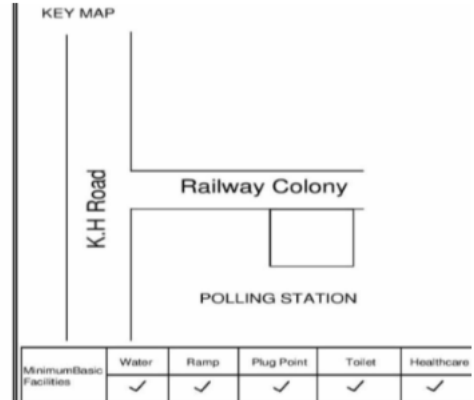

Google Map View

Polling Station Building Front View

Polling Station Front View

FRONT VIEW

FRONT VIEW

Cad View

Key MAP View

சட்டமன்றத் தொகுதியின் எண் மற்றும் பெயர் : 14-வில்லிவாக்கம்
பிரிவு எண் மற்றும் பெயர் : 1-ஐசிஎப் [வார்டு எண்.96] தமிழ்நாடு நகர்ப்புர வாழ்விட மேம்பாட்டு வாரியம் (காந்தி நகர்) ஏ & பி பிளாக்