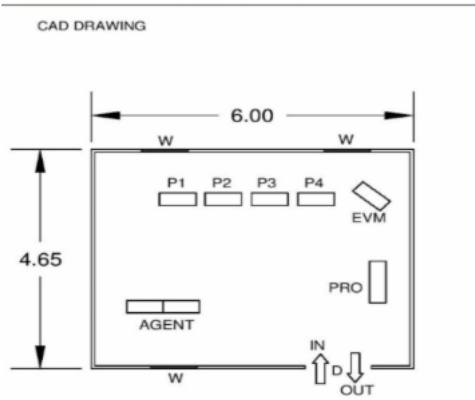

Google Map View

Polling Station Building Front View

Polling Station Front View

FRONT VIEW

FRONT VIEW

Cad View

Key MAP View

சட்டமன்றத் தொகுதியின் எண் மற்றும் பெயர் : 14-வில்லிவாக்கம்
பிரிவு எண் மற்றும் பெயர் : 1-ஐசிஎப் [வார்டு எண்.96] தமிழ்நாடு நகர்ப்புர வாழ்விட மேம்பாட்டு வாரியம் (காந்தி நகர்) ஏ & பி பிளாக்