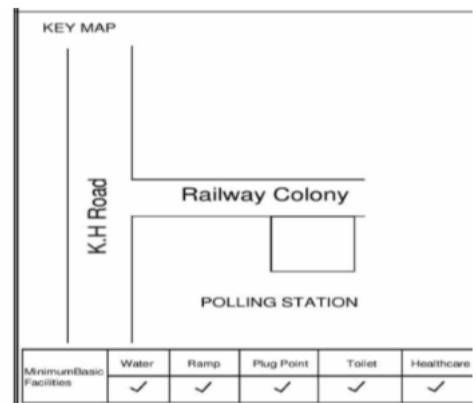

Google Map View

Polling Station Building Front View

Polling Station Front View

FRONT VIEW

FRONT VIEW

Cad View

Key MAP View

1 பெயர் : லட்சுமி கணவர் பெயர்: நரேந்திரன் வீட்டு எண் : 43-B வயது : 43 பாலினம் : பெண் Photo is available	ABQ0761411	2 பெயர் : சசி குமார் தந்தை பெயர்: விஷ்வநாதன் வீட்டு எண் : 50 வயது : 46 பாலினம் : ஆண் Photo is available	ABQ1682830	3 பெயர் : கருத்தபாண்டியன் தந்தை பெயர்: முத்தையா வீட்டு எண் : 231 வயது : 49 பாலினம் : ஆண் Photo is available	ABQ1662907
4 பெயர் : ராஜலட்சுமி மு கணவர் பெயர்: முருகன் வீட்டு எண் : 241 வயது : 31 பாலினம் : பெண் Photo is available	ABQ2242196	5 பெயர் : சுப்பிரமணி தங்கையா தந்தை பெயர்: தங்கையா வீட்டு எண் : 242 வயது : 72 பாலினம் : ஆண் Photo is available	WQD1169747	6 பெயர் : முருகேசன் தந்தை பெயர்: கருப்பசாமி வீட்டு எண் : 242 வயது : 53 பாலினம் : ஆண் Photo is available	KFD3358132
7 பெயர் : வெங்கடேஸ்வரி கணவர் பெயர்: முருகேசன் வீட்டு எண் : 242 வயது : 46 பாலினம் : பெண் Photo is available	KFD3357241	8 பெயர் : முத்துக்குமார் சுப்பிரமணி தந்தை பெயர்: சுப்பிரமணி தங்கையா வீட்டு எண் : 242 வயது : 43 பாலினம் : ஆண் Photo is available	ABQ1619881	9 பெயர் : மகேஷ் தந்தை பெயர்: வைத்தியலிங்கம் வீட்டு எண் : 243 வயது : 50 பாலினம் : ஆண் Photo is available	ABQ1347608
10 பெயர் : தங்கம் கணவர் பெயர்: தனுஷ் வீட்டு எண் : 244 வயது : 46 பாலினம் : பெண் Photo is available	ABQ1682798	11 பெயர் : இன்பவள்ளி கணவர் பெயர்: துரைவேலு வீட்டு எண் : 245 வயது : 67 பாலினம் : பெண் Photo is available	KFD3387412	12 பெயர் : து ரமேஷ் குமார் தந்தை பெயர்: என் துரைராஜ் வீட்டு எண் : 245 வயது : 48 பாலினம் : ஆண் Photo is available	ABQ1443126
13 பெயர் : சுரேஷ்குமார் தந்தை பெயர்: துரைவேலு வீட்டு எண் : 245 வயது : 47 பாலினம் : ஆண் Photo is available	KFD6841571	14 பெயர் : அப்பாஸ்அலிகான் தந்தை பெயர்: உசேன்கான் வீட்டு எண் : 246 வயது : 53 பாலினம் : ஆண் Photo is available	ABQ1858448	15 பெயர் : வசந்தி கணவர் பெயர்: அப்பாஸ்அலிகான் வீட்டு எண் : 246 வயது : 49 பாலினம் : பெண் Photo is available	ABQ1858455
16 பெயர் : லோகநாயகி கணவர் பெயர்: மதிவாணன் வீட்டு எண் : 247 வயது : 56 பாலினம் : பெண் Photo is available	KFD3358868	17 பெயர் : அலெக்சாண்டர் தந்தை பெயர்: மதிவாணன் வீட்டு எண் : 247 வயது : 39 பாலினம் : ஆண் Photo is available	KFD3351590	18 பெயர் : சரஸ்வதி கணவர் பெயர்: அலெக்சாண்டர் வீட்டு எண் : 247 வயது : 38 பாலினம் : பெண் Photo is available	ABQ1287671
19 பெயர் : சாவித்திரி கணவர் பெயர்: மோகன் வீட்டு எண் : 249 வயது : 61 பாலினம் : பெண் Photo is available	ABQ0761973	20 பெயர் : இராமகிருஷ்ணன் தந்தை பெயர்: மூர்த்தி வீட்டு எண் : 249 வயது : 47 பாலினம் : ஆண் Photo is available	ABQ0841908	21 பெயர் : ரேவதி கணவர் பெயர்: இராமகிருஷ்ணன் வீட்டு எண் : 249 வயது : 41 பாலினம் : பெண் Photo is available	ABQ0841916
22 பெயர் : வீராசாமி தந்தை பெயர்: பழனியப்பன் வீட்டு எண் : 252 வயது : 62 பாலினம் : ஆண் Photo is available	ABQ1858463	23 பெயர் : சரஸ்வதி கணவர் பெயர்: வீராசாமி வீட்டு எண் : 252 வயது : 53 பாலினம் : பெண் Photo is available	ABQ1858471	24 பெயர் : சுரேஷ் தந்தை பெயர்: தங்கவேல் வீட்டு எண் : 252 வயது : 32 பாலினம் : ஆண் Photo is available	ABQ0761981
25 பெயர் : மகேஸ்வரி எ தந்தை பெயர்: எழுமலை வீட்டு எண் : 253 வயது : 27 பாலினம் : பெண் Photo is available	ABQ2147692	26 பெயர் : ராஜ் தந்தை பெயர்: வேணுகோபால் வீட்டு எண் : 254 வயது : 63 பாலினம் : ஆண் Photo is available	ABQ1858489	27 பெயர் : சாமிநாதன் தந்தை பெயர்: ராஜ் வீட்டு எண் : 254 வயது : 39 பாலினம் : ஆண் Photo is available	ABQ1347707
28 பெயர் : தெய்வானை கணவர் பெயர்: பாவாடை கிராமனி வீட்டு எண் : 255 வயது : 49 பாலினம் : பெண் Photo is available	ABQ1347491	29 பெயர் : மணிகண்டன் தந்தை பெயர்: ரவி வீட்டு எண் : 255 வயது : 28 பாலினம் : ஆண் Photo is available	ABQ1347590	30 பெயர் : பசீர்அகமது தந்தை பெயர்: முகமதுகலில் வீட்டு எண் : 256 வயது : 53 பாலினம் : ஆண் Photo is available	KFD1539188