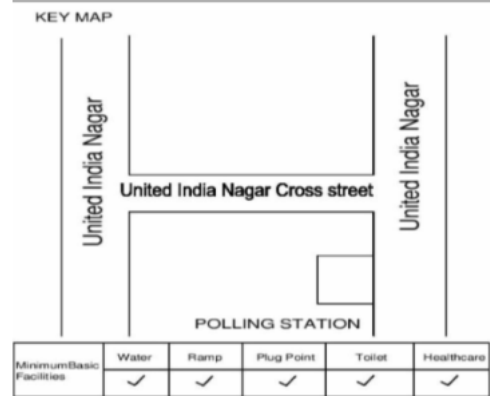

Google Map View

Polling Station Building Front View

FRONT VIEW

Polling Station Front View

FRONT VIEW

Cad View

Key MAP View

1 பெயர் : மெய்யப்பன் தந்தை பெயர் : முத்துசுருப்பன் வீட்டு எண் : 1 வயது : 58 பாலினம் : ஆண்	ABQ1044551 Photo is available	2 பெயர் : ஐஷ்வர்யா தந்தை பெயர் : கிரித்திவாசன் வீட்டு எண் : 1 வயது : 24 பாலினம் : பெண்	ABQ2055820 Photo is available	3 பெயர் : ரமேஷ் தந்தை பெயர் : ராமமூத்தி வீட்டு எண் : 2 வயது : 61 பாலினம் : ஆண்	ABQ1163997 Photo is available
4 பெயர் : ஜெயஷீலா கணவர் பெயர் : மோகனதாஸ் வீட்டு எண் : 2 வயது : 56 பாலினம் : பெண்	KFD3296407 Photo is available	5 பெயர் : ஷரத குமார் ஆர் தந்தை பெயர் : ரமேஷ் வீட்டு எண் : 2/3 வயது : 24 பாலினம் : ஆண்	ABQ2027621 Photo is available	6 பெயர் : கவிதா கணவர் பெயர் : ரமேஷ் வீட்டு எண் : 3 வயது : 49 பாலினம் : பெண்	ABQ1443688 Photo is available
7 பெயர் : கார்த்திக்கேயன் தந்தை பெயர் : மனோகர் வீட்டு எண் : 3 வயது : 32 பாலினம் : ஆண்	ABQ1164037 Photo is available	8 பெயர் : கயல்விழி தந்தை பெயர் : இராஜேந்திரன் வீட்டு எண் : 3 வயது : 31 பாலினம் : பெண்	ABQ1443548 Photo is available	9 பெயர் : மோனிகா தந்தை பெயர் : மனோகர் வீட்டு எண் : 3 வயது : 30 பாலினம் : பெண்	ABQ1443696 Photo is available
10 பெயர் : லக்ஷ்மி நாராயணன் தந்தை பெயர் : ராமசந்திரன் வீட்டு எண் : 3 வயது : 25 பாலினம் : ஆண்	ABQ1620426 Photo is available	11 பெயர் : நாகராஜ் தந்தை பெயர் : ராமமூர்த்தி வீட்டு எண் : 3-2 வயது : 64 பாலினம் : ஆண்	ABQ1287804 Photo is available	12 பெயர் : ரேகா தந்தை பெயர் : ரமேஷ் வீட்டு எண் : 3-2 வயது : 29 பாலினம் : பெண்	ABQ1443613 Photo is available
13 பெயர் : மனோகர் தந்தை பெயர் : ராமமூர்த்தி வீட்டு எண் : 3-3 வயது : 61 பாலினம் : ஆண்	KFD1612829 Photo is available	14 பெயர் : லதா கணவர் பெயர் : மனோகர் வீட்டு எண் : 3-3 வயது : 57 பாலினம் : பெண்	KFD3298817 Photo is available	15 பெயர் : சண்முகம் தந்தை பெயர் : கோபால் வீட்டு எண் : 3-5 வயது : 73 பாலினம் : ஆண்	KFD2240240 Photo is available
16 பெயர் : சரளாதேவி கணவர் பெயர் : சண்முகம் வீட்டு எண் : 3-5 வயது : 63 பாலினம் : பெண்	ABQ1861921 Photo is available	17 பெயர் : ஷ்யாம்சந்தர் தந்தை பெயர் : சண்முகம் வீட்டு எண் : 3-5 வயது : 40 பாலினம் : ஆண்	KFD1820323 Photo is available	18 பெயர் : ஷாலினி தந்தை பெயர் : சண்முகம் வீட்டு எண் : 3-5 வயது : 39 பாலினம் : பெண்	KFD3299104 Photo is available
19 பெயர் : ரங்கநாதன் தந்தை பெயர் : பெரியசுவாமிஜயர் வீட்டு எண் : 4 வயது : 63 பாலினம் : ஆண்	ABQ1044569 Photo is available	20 பெயர் : மைக்கேல் தாயின் பெயர் : விஜயா ஹாப்டே வீட்டு எண் : 4 வயது : 42 பாலினம் : ஆண்	ABQ2056059 Photo is available	21 பெயர் : மொய்னுதின் அகம்மது தந்தை பெயர் : ஷபி அகம்மது வீட்டு எண் : 4 வயது : 31 பாலினம் : ஆண்	ABQ0920637 Photo is available
22 பெயர் : ஆசீக அகமது தந்தை பெயர் : ரஃபி அகமது வீட்டு எண் : 4 வயது : 30 பாலினம் : ஆண்	ABQ1235233 Photo is available	23 பெயர் : தாஹிர் நன்னிஸாபேகம் தந்தை பெயர் : ஷபி அகமது வீட்டு எண் : 4-1 வயது : 36 பாலினம் : பெண்	ABQ0465138 Photo is available	24 பெயர் : அஸ்வினி கணவர் பெயர் : ஷியாம்சந்தர் வீட்டு எண் : 5 வயது : 41 பாலினம் : பெண்	ABQ0763789 Photo is available
25 பெயர் : கார்த்திக் தந்தை பெயர் : பாலசுப்பிரமணியம் வீட்டு எண் : 5 வயது : 36 பாலினம் : ஆண்	ABQ0464495 Photo is available	26 பெயர் : ஹேமமாலினி தந்தை பெயர் : பாலாஸபீரமநியந் வீட்டு எண் : 5 வயது : 35 பாலினம் : பெண்	ABQ2056000 Photo is available	27 பெயர் : கீர்த்திகா தந்தை பெயர் : குமார் வீட்டு எண் : 5 வயது : 34 பாலினம் : பெண்	ABQ0465278 Photo is available
28 பெயர் : உதயகுமார் தந்தை பெயர் : உத்திரன் வீட்டு எண் : 6 வயது : 59 பாலினம் : ஆண்	ABQ1443761 Photo is available	29 பெயர் : தயானந்தா தந்தை பெயர் : ராமசாமி வீட்டு எண் : 6 வயது : 52 பாலினம் : ஆண்	ABQ0920397 Photo is available	30 பெயர் : ஸ்ரீதேவிதயானந்தா கணவர் பெயர் : தயானந்தா வீட்டு எண் : 6 வயது : 47 பாலினம் : பெண்	ABQ0920728 Photo is available