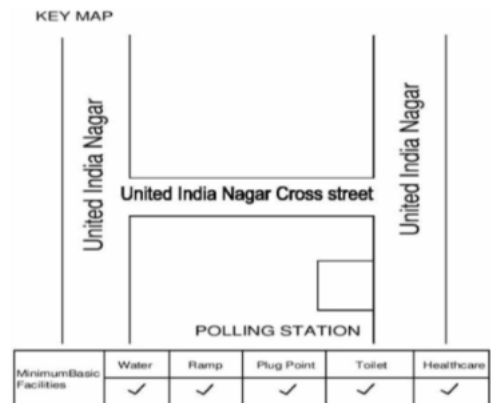

Google Map View

Polling Station Building Front View

Polling Station Front View

FRONT VIEW

FRONT VIEW

Cad View

Key MAP View

1 பெயர் : சாந்தகுமாரி கணவர் பெயர்: சுரேஷ்குமார் வீட்டு எண் : 1 வயது : 50 பாலினம் : பெண் Photo is available	ABQ0332767	2 பெயர் : இந்துமதி தந்தை பெயர்: அம்பர்ஷ் வீட்டு எண் : 1 வயது : 32 பாலினம் : பெண் Photo is available	ABQ1046176	3 பெயர் : கீதா கணவர் பெயர்: மகாலிங்கம் வீட்டு எண் : 2 வயது : 46 பாலினம் : பெண் Photo is available	ABQ1236017
4 பெயர் : நிஷாந்த் தந்தை பெயர்: ரவி வீட்டு எண் : 2-33 வயது : 27 பாலினம் : ஆண் Photo is available	ABQ1563451	5 பெயர் : ஷ்ருதி கணவர் பெயர்: திஜேஷ் வீட்டு எண் : 2எ, 39 வயது : 39 பாலினம் : பெண் Photo is available	SCY3663929	6 பெயர் : யுவா ராணி தந்தை பெயர்: ஜீவா ரத்னம் வீட்டு எண் : 3/2எ வயது : 25 பாலினம் : பெண் Photo is available	ABQ1979319
7 பெயர் : ஜான்சன் ஜெயகுமார் தந்தை பெயர்: அமல்ராஜ் வீட்டு எண் : 3-4 வயது : 37 பாலினம் : ஆண் Photo is available	ABQ1621994	8 பெயர் : இன்பென்சியா கணவர் பெயர்: ஜான்சன் ஜெயகுமார் வீட்டு எண் : 3-4 வயது : 29 பாலினம் : பெண் Photo is available	ABQ1622257	9 பெயர் : மோகன்ராஜ் ஹரிணி தந்தை பெயர்: மோகன்ராஜ் வீட்டு எண் : 3/4 வயது : 22 பாலினம் : பெண் Photo is available	ABQ2171643
10 பெயர் : சண்முகசுந்தரம் தந்தை பெயர்: கணபதி வீட்டு எண் : 5 வயது : 62 பாலினம் : ஆண் Photo is available	ABQ1164979	11 பெயர் : ரவிராஜ் தந்தை பெயர்: ரங்கசாமி வீட்டு எண் : 5-35 வயது : 72 பாலினம் : ஆண் Photo is available	ABQ1893635	12 பெயர் : சந்தானலக்ஷ்மி கணவர் பெயர்: ரவிராஜ் வீட்டு எண் : 5-35 வயது : 72 பாலினம் : பெண் Photo is available	ABQ1893643
13 பெயர் : ராஜேஷ் தந்தை பெயர்: ரவிராஜ் வீட்டு எண் : 5-35 வயது : 42 பாலினம் : ஆண் Photo is available	KFD3434768	14 பெயர் : கருணாகரன் தந்தை பெயர்: ஆனந்தன் வீட்டு எண் : 6 வயது : 59 பாலினம் : ஆண் Photo is available	ABQ1445006	15 பெயர் : ஜிதேந்த்ரன் தந்தை பெயர்: சுப்பிரமணியன் வீட்டு எண் : 6 வயது : 41 பாலினம் : ஆண் Photo is available	ABQ1572072
16 பெயர் : சரண்யா ஜித்தேந்திரன் கணவர் பெயர்: ஜித்தேந்திரன் வீட்டு எண் : 6 வயது : 36 பாலினம் : பெண் Photo is available	ABQ1662394	17 பெயர் : செல்வகுமாரி கணவர் பெயர்: கருணாகரன் வீட்டு எண் : 6-1 வயது : 51 பாலினம் : பெண் Photo is available	KFD7202187	18 பெயர் : ராஜேஸ்வரி கணவர் பெயர்: ஞானமூர்த்தி வீட்டு எண் : 7 வயது : 75 பாலினம் : பெண் Photo is available	ABQ0692863
19 பெயர் : செல்வராஜ் தந்தை பெயர்: லட்சுமணன் வீட்டு எண் : 7 வயது : 53 பாலினம் : ஆண் Photo is available	ABQ0766758	20 பெயர் : லதா கணவர் பெயர்: செல்வராஜ் வீட்டு எண் : 7 வயது : 47 பாலினம் : பெண் Photo is available	ABQ0766741	21 பெயர் : ஜெகன்நாதன் தந்தை பெயர்: ஞானமூர்த்தி வீட்டு எண் : 7 வயது : 41 பாலினம் : ஆண் Photo is available	ABQ0692897
22 பெயர் : ஜகதீஸ்வரி கணவர் பெயர்: நடராஜன் வீட்டு எண் : 7-1 வயது : 67 பாலினம் : பெண் Photo is available	ABQ1893668	23 பெயர் : முரளி நடராஜன் தந்தை பெயர்: நடராஜன் வீட்டு எண் : 7-1 வயது : 42 பாலினம் : ஆண் Photo is available	KFD6790174	24 பெயர் : யமுனா தேவி கணவர் பெயர்: முரளி வீட்டு எண் : 7-36 வயது : 38 பாலினம் : பெண் Photo is available	ABQ1551795
25 பெயர் : கவிதா கணவர் பெயர்: ரவி வீட்டு எண் : 8 வயது : 44 பாலினம் : பெண் Photo is available	KFD3300951	26 பெயர் : சுந்தரி1 கணவர் பெயர்: அமர்நாத் வீட்டு எண் : 8 வயது : 41 பாலினம் : பெண் Photo is available	ABQ0466334	27 பெயர் : ஜெயபிரபா கணவர் பெயர்: சுபாகரன் வீட்டு எண் : 8/2 வயது : 33 பாலினம் : பெண் Photo is available	ABQ1686740
28 பெயர் : எபி தந்தை பெயர்: ப்னோரின் வீட்டு எண் : 8-2 வயது : 25 பாலினம் : பெண் Photo is available	ABQ1622174	29 பெயர் : சரவணன் தந்தை பெயர்: நாராயணசாமி வீட்டு எண் : 9-1/63-1 வயது : 39 பாலினம் : ஆண் Photo is available	KFD3451531	30 பெயர் : நிர்மலா கணவர் பெயர்: ராமநாராயணன் வீட்டு எண் : 9A வயது : 71 பாலினம் : பெண் Photo is available	ABQ0519660