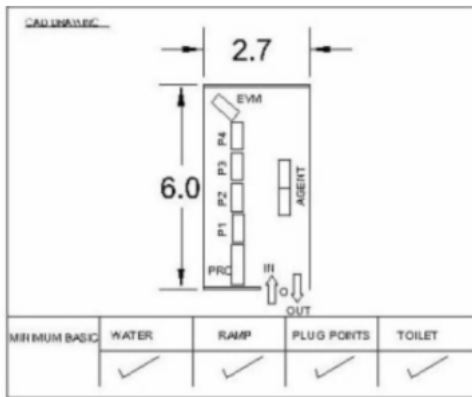

Google Map View

Polling Station Building Front View

Polling Station Front View

Cad View

Key MAP View

1 பெயர் : திவ்யா தந்தை பெயர்: மனோகரன் வீட்டு எண் : 4-7 வயது : 39 பாலினம் : பெண்	ABQ1509124 Photo is available	2 பெயர் : மைதிலி கணவர் பெயர்: தினகரன் வீட்டு எண் : 5 வயது : 75 பாலினம் : பெண்	ABQ0142281 Photo is available	3 பெயர் : குப்புராஜ் தந்தை பெயர்: வாசுதேவன் வீட்டு எண் : 5 வயது : 64 பாலினம் : ஆண்	ABQ1266329 Photo is available
4 பெயர் : மகேஸ்வரி கணவர் பெயர்: குப்புராஜ் வீட்டு எண் : 5 வயது : 63 பாலினம் : பெண்	ABQ1303320 Photo is available	5 பெயர் : மீனாட்சி கணவர் பெயர்: பாரி வீட்டு எண் : 5 வயது : 50 பாலினம் : பெண்	ABQ0371286 Photo is available	6 பெயர் : சுகன்யா தந்தை பெயர்: தினகரன் வீட்டு எண் : 5 வயது : 49 பாலினம் : பெண்	ABQ0142299 Photo is available
7 பெயர் : அஜாய்நாராயணன் தந்தை பெயர்: ராஜநாராயணன் வீட்டு எண் : 5 வயது : 31 பாலினம் : ஆண்	ABQ1121458 Photo is available	8 பெயர் : ஸ்ரீராம் தந்தை பெயர்: வெங்கடேசன் வீட்டு எண் : 5 வயது : 29 பாலினம் : ஆண்	ABQ1486760 Photo is available	9 பெயர் : ஹரிஷ் ஆர் தந்தை பெயர்: ரமேஷ் வீட்டு எண் : 5 வயது : 23 பாலினம் : ஆண்	ABQ2067627 Photo is available
10 பெயர் : லக்ஷ்மி கணவர் பெயர்: சக்ரவர்த்தி வீட்டு எண் : 5/15 வயது : 46 பாலினம் : பெண்	ABQ2137628 Photo is available	11 பெயர் : ஸ்ருதி தந்தை பெயர்: சக்ரவர்த்தி வீட்டு எண் : 5/15 வயது : 22 பாலினம் : பெண்	ABQ2147908 Photo is available	12 பெயர் : ஸ்ரீதரன் தந்தை பெயர்: ராமு வீட்டு எண் : 6 வயது : 30 பாலினம் : ஆண்	ABQ0964056 Photo is available
13 பெயர் : வள்ளி கணவர் பெயர்: ராமு வீட்டு எண் : 6-26A வயது : 49 பாலினம் : பெண்	ABQ1266238 Photo is available	14 பெயர் : யமுனா கணவர் பெயர்: பிரபாகர ஜெகதீசன் வீட்டு எண் : 6-32 வயது : 38 பாலினம் : பெண்	ABQ1584960 Photo is available	15 பெயர் : ஜெயஸ்ரீ கணவர் பெயர்: விஜயன் வீட்டு எண் : 8 வயது : 50 பாலினம் : பெண்	ABQ0964106 Photo is available
16 பெயர் : சுரேஷ்குமார் தந்தை பெயர்: காசி வீட்டு எண் : 8 வயது : 49 பாலினம் : ஆண்	ABQ1735158 Photo is available	17 பெயர் : அமுதவள்ளி கணவர் பெயர்: சுரேஷ்குமார் வீட்டு எண் : 8 வயது : 46 பாலினம் : பெண்	ABQ0249466 Photo is available	18 பெயர் : மனோஜ்குமார் தந்தை பெயர்: விஜயன் வீட்டு எண் : 8 வயது : 31 பாலினம் : ஆண்	ABQ0964114 Photo is available
19 பெயர் : ஜெயலலிதா கணவர் பெயர்: பிரசாத்ராவ் வீட்டு எண் : 9 வயது : 57 பாலினம் : பெண்	ABQ1735166 Photo is available	20 பெயர் : ஸ்ரீதேவி கணவர் பெயர்: வெங்கடேசன் வீட்டு எண் : 9 வயது : 48 பாலினம் : பெண்	JCH2743409 Photo is available	21 பெயர் : பிரியதர்ஷினி தந்தை பெயர்: தயாளமூர்த்தி வீட்டு எண் : 9 வயது : 33 பாலினம் : பெண்	ABQ1121847 Photo is available
22 பெயர் : பிரித்விராஜன் தந்தை பெயர்: தயாளமூர்த்தி வீட்டு எண் : 9 வயது : 32 பாலினம் : ஆண்	ABQ1121854 Photo is available	23 பெயர் : தயாளமூர்த்தி தந்தை பெயர்: செங்கல்வராயன் வீட்டு எண் : 9-12 வயது : 62 பாலினம் : ஆண்	ABQ0371476 Photo is available	24 பெயர் : திரிபுரசுந்தரி கணவர் பெயர்: தயாளமூர்த்தி வீட்டு எண் : 9-12 வயது : 57 பாலினம் : பெண்	ABQ0371583 Photo is available
25 பெயர் : சக்ரவர்த்தி தந்தை பெயர்: கிருஷ்ணா வீட்டு எண் : 9/15, 5/15, 1e3 வயது : 49 பாலினம் : ஆண்	ABQ2137610 Photo is available	26 பெயர் : பரத்பூசன்பாபு தந்தை பெயர்: முனுசாமி வீட்டு எண் : 10 வயது : 62 பாலினம் : ஆண்	ABQ0249474 Photo is available	27 பெயர் : ராஜேந்திரன் தந்தை பெயர்: கதிர்வேலன் வீட்டு எண் : 10 வயது : 61 பாலினம் : ஆண்	ABQ1735174 Photo is available
28 பெயர் : சமதி கணவர் பெயர்: ராஜேந்திரன் வீட்டு எண் : 10 வயது : 55 பாலினம் : பெண்	ABQ1735182 Photo is available	29 பெயர் : நளினி தந்தை பெயர்: ராஜேந்திரன் வீட்டு எண் : 10 வயது : 34 பாலினம் : பெண்	ABQ0371682 Photo is available	30 பெயர் : அரவிந்தன் தந்தை பெயர்: ராஜேந்திரன் வீட்டு எண் : 10 வயது : 33 பாலினம் : ஆண்	ABQ1121466 Photo is available