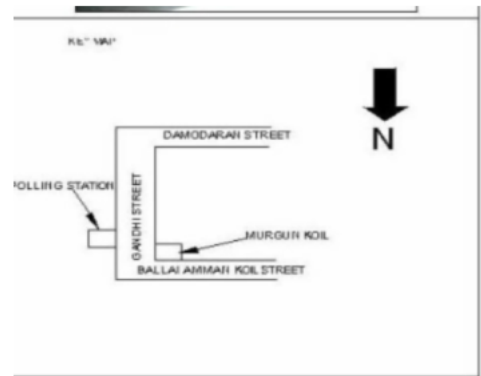

Cad View

Key MAP View