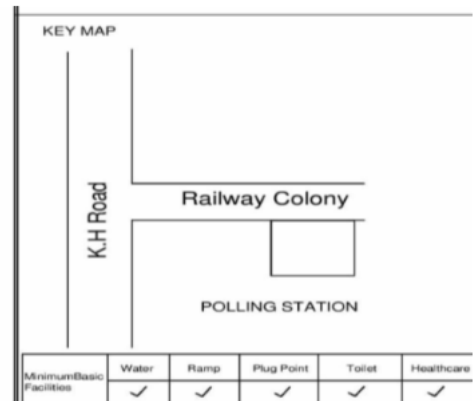

Polling Station Front View

FRONT VIEW

FRONT VIEW

Cad View

Key MAP View

1 பெயர் : அனிதா கணவர் பெயர்: முரளி வீட்டு எண் : 1 வயது : 43 பாலினம் : பெண்	ABQ0086710 Photo is available	2 பெயர் : பவித்ரன் தந்தை பெயர்: செல்வம் வீட்டு எண் : 1 வயது : 29 பாலினம் : ஆண்	ABQ1350164 Photo is available	3 பெயர் : புவனேஷ் ம தந்தை பெயர்: மதிவாணன் வீட்டு எண் : 1 வயது : 21 பாலினம் : ஆண்	ABQ2179398 Photo is available
4 பெயர் : முரளி தந்தை பெயர்: லட்சுமணன் வீட்டு எண் : 1-1 வயது : 49 பாலினம் : ஆண்	ABQ1714229 Photo is available	5 பெயர் : ஸ்ரீ வித்யா தந்தை பெயர்: செல்வம் வீட்டு எண் : 1/1 வயது : 26 பாலினம் : பெண்	ABQ2048288 Photo is available	6 பெயர் : அப்துல் ராப்பூ தந்தை பெயர்: அப்துல் ரஹீம் வீட்டு எண் : 1/1 வயது : 22 பாலினம் : ஆண்	ABQ2184521 Photo is available
7 பெயர் : அஸ்ரின் ர தந்தை பெயர்: அப்துல் ரபீக் ம் வீட்டு எண் : 1\1 வயது : 21 பாலினம் : பெண்	ABQ2180818 Photo is available	8 பெயர் : லட்சுமியம்மாள் கணவர் பெயர்: லட்சுமணன் வீட்டு எண் : 1-1 வயது : 79 பாலினம் : பெண்	ABQ1915578 Photo is available	9 பெயர் : தனசேகரன் தந்தை பெயர்: லட்சுமணன் வீட்டு எண் : 1-1 வயது : 56 பாலினம் : ஆண்	ABQ1915586 Photo is available
10 பெயர் : சுந்தரம் தந்தை பெயர்: லட்சுமணன் வீட்டு எண் : 1-3 வயது : 54 பாலினம் : ஆண்	ABQ1915610 Photo is available	11 பெயர் : சுகதி கணவர் பெயர்: சுந்தரம் வீட்டு எண் : 1-3 வயது : 51 பாலினம் : பெண்	KFD2257541 Photo is available	12 பெயர் : மதிவாணன் தந்தை பெயர்: லட்சுமணன் வீட்டு எண் : 1-4 வயது : 51 பாலினம் : ஆண்	ABQ1915628 Photo is available
13 பெயர் : கோமதி கணவர் பெயர்: மதிவாணன் வீட்டு எண் : 1-4 வயது : 45 பாலினம் : பெண்	KFD3994134 Photo is available	14 பெயர் : பழனி தந்தை பெயர்: முத்துராங்கம் வீட்டு எண் : 2 வயது : 67 பாலினம் : ஆண்	ABQ0645366 Photo is available	15 பெயர் : ராதா கணவர் பெயர்: பழனி வீட்டு எண் : 2 வயது : 58 பாலினம் : பெண்	ABQ0645358 Photo is available
16 பெயர் : ரேணுகா தந்தை பெயர்: பழனி வீட்டு எண் : 2 வயது : 36 பாலினம் : பெண்	KFD6953061 Photo is available	17 பெயர் : மூர்த்தி தந்தை பெயர்: மணவாளன் வீட்டு எண் : 2-2 வயது : 60 பாலினம் : ஆண்	ABQ1915636 Photo is available	18 பெயர் : உஷா கணவர் பெயர்: மூர்த்தி வீட்டு எண் : 2-2 வயது : 57 பாலினம் : பெண்	ABQ1915644 Photo is available
19 பெயர் : புருஷோத்தமராஜ் தந்தை பெயர்: வாசுதேவன் வீட்டு எண் : 2-4 வயது : 59 பாலினம் : ஆண்	ABQ1915651 Photo is available	20 பெயர் : ராஜேந்திரன் தந்தை பெயர்: சண்முகம் வீட்டு எண் : 2-12 வயது : 77 பாலினம் : ஆண்	ABQ1915693 Photo is available	21 பெயர் : செல்வமணி கணவர் பெயர்: ராஜேந்திரன் வீட்டு எண் : 2-12 வயது : 71 பாலினம் : பெண்	ABQ1915701 Photo is available
22 பெயர் : சங்கர் உ தந்தை பெயர்: உமாபதி வீட்டு எண் : 2/95 வயது : 48 பாலினம் : ஆண்	ABQ2158343 Photo is available	23 பெயர் : பர்வீதர் ரஹ்மத் நிஷ கணவர் பெயர்: முஹமத் மீராகனி முஹமத் மீராகனி வீட்டு எண் : 2/192 வயது : 47 பாலினம் : பெண்	ABQ2300275 Photo is available	24 பெயர் : செந்தில் தந்தை பெயர்: முத்து வீட்டு எண் : 3 வயது : 44 பாலினம் : ஆண்	ABQ1048057 Photo is available
S 25 பெயர் : சையத்ஷாயித் அஹ்மத் தந்தை பெயர்: சையத்சுல்தான் பாஷா வீட்டு எண் : 3 வயது : 36 பாலினம் : ஆண்	ABQ0154872 Photo is available	26 பெயர் : பிரவீன் தந்தை பெயர்: பிரதீப் குமார் வீட்டு எண் : 3-2 வயது : 29 பாலினம் : ஆண்	ABQ1350156 Photo is available	27 பெயர் : சக்தி உதயா குமார் தந்தை பெயர்: உதயா குமார் வீட்டு எண் : 3/2, வயது : 24 பாலினம் : பெண்	ABQ2157568 Photo is available
28 பெயர் : சந்திரசேகரன் தந்தை பெயர்: அருணாசலநாதர் வீட்டு எண் : 4 வயது : 70 பாலினம் : ஆண்	ABQ0299578 Photo is available	29 பெயர் : ரத்தீஸ்குமார் தந்தை பெயர்: அருணாச்சலம் வீட்டு எண் : 4 வயது : 52 பாலினம் : ஆண்	ABQ0299479 Photo is available	30 பெயர் : பாலாஜி தந்தை பெயர்: பாலசுப்பிரமணியன் வீட்டு எண் : 4 வயது : 37 பாலினம் : ஆண்	ABQ1047976 Photo is available