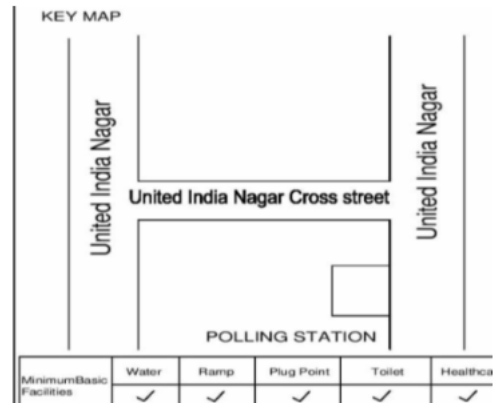

Key MAP View