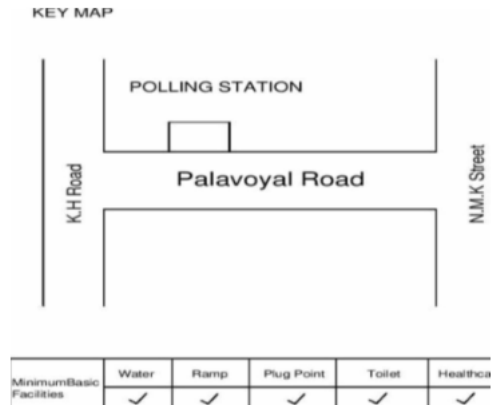

Google Map View

Polling Station Building Front View

Polling Station Front View

FRONT VIEW

FRONT VIEW

Cad View

Key MAP View

1	ABQ0469379	பெயர் : டேவிடினோத் தந்தை பெயர்: அருள்மாணிக்கம் வீட்டு எண் : 1 வயது : 36 பாலினம் : ஆண்	Photo is available	2	ABQ1051044	பெயர் : ஜகான்பேகம் கணவர் பெயர்: காஜாமொய்தீன் வீட்டு எண் : 8 வயது : 58 பாலினம் : பெண்	Photo is available	3	ABQ2020600	பெயர் : பொ ஜார்ஜ் பெர்டின் தந்தை பெயர்: பொண்ணு முத்து வீட்டு எண் : 10/28 வயது : 53 பாலினம் : ஆண்	Photo is available
4	ABQ2215085	பெயர் : மோனிக பி தாயின் பெயர்: சமதி வீட்டு எண் : 36/2 வயது : 23 பாலினம் : பெண்	Photo is available	5	TWT0936237	பெயர் : லோகேஷ்வரன் டீ தந்தை பெயர்: தனஞ்செய்யன் வீட்டு எண் : 44/18 வயது : 32 பாலினம் : ஆண்	Photo is available	6	ABQ1351360	பெயர் : சாரா சுகந்தி லிலின் தந்தை பெயர்: ராஜு பாய் ஜோசப் வீட்டு எண் : 52-175 வயது : 28 பாலினம் : ஆண்	Photo is available
7	KFD4016507	பெயர் : பாலநாகம்மாள் ர கணவர் பெயர்: ரமேஷ் வீட்டு எண் : 56/47 வயது : 49 பாலினம் : பெண்	Photo is available	8	ABQ1353366	பெயர் : யோகநாதன் தந்தை பெயர்: பாண்டுரங்கபன் வீட்டு எண் : 61-179 வயது : 29 பாலினம் : ஆண்	Photo is available	9	ABQ2215150	பெயர் : மணிகண்டன் தந்தை பெயர்: நாகராஜ் வீட்டு எண் : 64/185 வயது : 29 பாலினம் : ஆண்	Photo is available
10	ABQ1353390	பெயர் : ரமேஷ் தந்தை பெயர்: முருகாநந்தம் வீட்டு எண் : 71-201 வயது : 32 பாலினம் : ஆண்	Photo is available	11	ABQ2168649	பெயர் : மிதில் டீ தந்தை பெயர்: திலீப்குமார் வீட்டு எண் : 74/211 வயது : 22 பாலினம் : ஆண்	Photo is available	12	ABQ2025245	பெயர் : வசந்தி கணவர் பெயர்: பிரகாஷ் வீட்டு எண் : 77/217 வயது : 43 பாலினம் : பெண்	Photo is available
13	ABQ2020048	பெயர் : பிரபு தந்தை பெயர்: தங்கராஜ் வீட்டு எண் : 77/217 வயது : 42 பாலினம் : ஆண்	Photo is available	14	ABQ2024362	பெயர் : லாவண்யா கணவர் பெயர்: பிரபு வீட்டு எண் : 77/217 வயது : 40 பாலினம் : பெண்	Photo is available	15	ABQ1351410	பெயர் : திவ்யா கணவர் பெயர்: சத்தியன் வீட்டு எண் : 85-243 வயது : 39 பாலினம் : பெண்	Photo is available
16	ABQ1353374	பெயர் : இமான்வேல் தந்தை பெயர்: லிவீஸ்ரூபன் வீட்டு எண் : 85-243 வயது : 30 பாலினம் : ஆண்	Photo is available	17	ABQ1351246	பெயர் : அரவிந்த் தந்தை பெயர்: கணேசன் வீட்டு எண் : 92-263 வயது : 30 பாலினம் : ஆண்	Photo is available	18	ABQ2058865	பெயர் : சசி குமார்.நா தந்தை பெயர்: நாகராஜ் வீட்டு எண் : 96/270 வயது : 24 பாலினம் : ஆண்	Photo is available
19	ABQ1446426	பெயர் : செல்வி எம் கணவர் பெயர்: மாரிமுத்து அ வீட்டு எண் : 105 வயது : 50 பாலினம் : பெண்	Photo is available	20	ABQ0155127	பெயர் : மும்தாஜ் கணவர் பெயர்: ரஹ்மத்துல்லா வீட்டு எண் : 110 வயது : 61 பாலினம் : பெண்	Photo is available	21	ABQ0155101	பெயர் : சலீம் தந்தை பெயர்: சாலியாசாகிப் வீட்டு எண் : 110 வயது : 43 பாலினம் : ஆண்	Photo is available
22	ABQ0155119	பெயர் : ரசூல்பி தந்தை பெயர்: ரஹ்மத்தூல்லா வீட்டு எண் : 110 வயது : 42 பாலினம் : பெண்	Photo is available	23	ABQ0775379	பெயர் : இந்துமதி கணவர் பெயர்: ஜான்சன் ஜாகீர் வீட்டு எண் : 111/2 வயது : 47 பாலினம் : பெண்	Photo is available	24	ABQ2215119	பெயர் : உம மகேஷ்வரி ஸ் தந்தை பெயர்: பூநிநிவாசன் ஸ் வீட்டு எண் : 112/3 வயது : 36 பாலினம் : பெண்	Photo is available
25	ABQ1353333	பெயர் : பிரபாகரன் தந்தை பெயர்: செல்வராஜ் வீட்டு எண் : 113-238 வயது : 33 பாலினம் : ஆண்	Photo is available	26	ABQ1351402	பெயர் : பாரதி கண்ணன் தந்தை பெயர்: நடராஜன் வீட்டு எண் : 114-236 வயது : 28 பாலினம் : ஆண்	Photo is available	27	ABQ2022986	பெயர் : அருண் பீ தந்தை பெயர்: பிரபாகரன் பீ வீட்டு எண் : 117/2 வயது : 24 பாலினம் : ஆண்	Photo is available
28	ABQ2020204	பெயர் : லிக்ரமன் தந்தை பெயர்: லக்ஷ்மி கந்தன் வீட்டு எண் : 118/148ஏ வயது : 56 பாலினம் : ஆண்	Photo is available	29	ABQ2058840	பெயர் : நித்யா.தி கணவர் பெயர்: ஹரி வாசகம் வீட்டு எண் : 118/220 வயது : 29 பாலினம் : பெண்	Photo is available	30	KFD2260453	பெயர் : அலமேலு கணவர் பெயர்: வெங்கடேசன் வீட்டு எண் : 120-216 வயது : 48 பாலினம் : பெண்	Photo is available