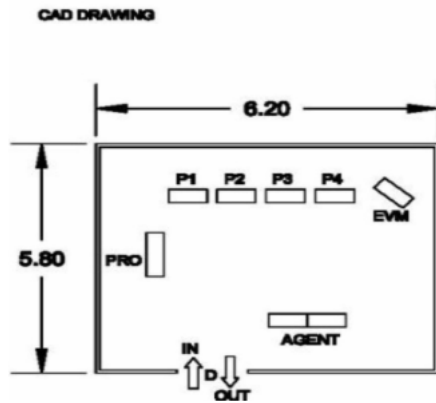

Google Map View

Polling Station Building Front View

Polling Station Front View

Cad View

Key MAP View

1 பெயர் : திருநாவுக்கரசு தந்தை பெயர்: வாசுதேவன் வீட்டு எண் : 1 வயது : 65 பாலினம் : ஆண்	ABQ0647834 Photo is available	2 பெயர் : கவிதா கணவர் பெயர்: விஜயகுமார் வீட்டு எண் : 1 வயது : 44 பாலினம் : பெண்	ABQ1052331 Photo is available	3 பெயர் : சுரேஷ் தந்தை பெயர்: திருநாவுக்கரசு வீட்டு எண் : 1 வயது : 39 பாலினம் : ஆண்	ABQ0647677 Photo is available
4 பெயர் : கருணா தேவி கணவர் பெயர்: கார்த்திக் குமார் வீட்டு எண் : 1 வயது : 37 பாலினம் : பெண்	ABQ1051465 Photo is available	5 பெயர் : முரளி தந்தை பெயர்: மனோகரன் வீட்டு எண் : 1 வயது : 37 பாலினம் : ஆண்	ABQ0155689 Photo is available	6 பெயர் : திவ்யா தந்தை பெயர்: பிரபாகரன் வீட்டு எண் : 1 வயது : 35 பாலினம் : பெண்	ABQ0778647 Photo is available
7 பெயர் : சந்தோஷ் சந்தோஷ் தந்தை பெயர்: சண்முகம் சண்முகம் வீட்டு எண் : 1 வயது : 19 பாலினம் : ஆண்	ABQ2344554 Photo is available	8 பெயர் : சூசிலா கணவர் பெயர்: ஜெயராமன் வீட்டு எண் : 1-1 வயது : 67 பாலினம் : பெண்	ABQ1823525 Photo is available	#2 9 பெயர் : கார்த்திக் குமார் ஜே தந்தை பெயர்: ஜெயராமன் வீட்டு எண் : 1/1 வயது : 41 பாலினம் : ஆண்	KFD4110177 Photo is available
10 பெயர் : பிரபாகரன் தந்தை பெயர்: மாரிமுத்து வீட்டு எண் : 1-2 வயது : 59 பாலினம் : ஆண்	KFD4118642 Photo is available	11 பெயர் : கோடல்வரி கணவர் பெயர்: பிரபாகரன் வீட்டு எண் : 1-2 வயது : 57 பாலினம் : பெண்	KFD7220700 Photo is available	12 பெயர் : ரவிக்குமார் தந்தை பெயர்: மாரிமுத்து வீட்டு எண் : 1-2 வயது : 57 பாலினம் : ஆண்	ABQ1823533 Photo is available
13 பெயர் : தனலட்சுமி கணவர் பெயர்: ரவிக்குமார் வீட்டு எண் : 1-2 வயது : 56 பாலினம் : பெண்	KFD7053333 Photo is available	14 பெயர் : சித்ரா கணவர் பெயர்: ரமேஷ் வீட்டு எண் : 1-4 வயது : 48 பாலினம் : பெண்	KFD4116208 Photo is available	15 பெயர் : பிரவீன் தந்தை பெயர்: ரவி வீட்டு எண் : 1-27 வயது : 27 பாலினம் : ஆண்	ABQ1530542 Photo is available
16 பெயர் : சுதந்திரம் கணவர் பெயர்: ஜெயராமன் வீட்டு எண் : 2 வயது : 61 பாலினம் : பெண்	ABQ0088609 Photo is available	17 பெயர் : சங்கர் தந்தை பெயர்: முருகேசன் வீட்டு எண் : 2 வயது : 49 பாலினம் : ஆண்	ABQ1529718 Photo is available	18 பெயர் : ஜெயலட்சுமி கணவர் பெயர்: அன்பு வீட்டு எண் : 2 வயது : 46 பாலினம் : பெண்	ABQ1051747 Photo is available
19 பெயர் : சிவா தந்தை பெயர்: வினாயகம் வீட்டு எண் : 2 வயது : 45 பாலினம் : ஆண்	ABQ0088781 Photo is available	20 பெயர் : பூர்ணிமா கணவர் பெயர்: சசி மோகன் வீட்டு எண் : 2 வயது : 39 பாலினம் : பெண்	ABQ1238021 Photo is available	21 பெயர் : சசிமோகன் தந்தை பெயர்: கிருஷ்ணமூர்த்தி வீட்டு எண் : 2 வயது : 39 பாலினம் : ஆண்	KFD6752661 Photo is available
22 பெயர் : மணிமாறன் தந்தை பெயர்: உதயகுமார் வீட்டு எண் : 2 வயது : 36 பாலினம் : ஆண்	ABQ0088690 Photo is available	23 பெயர் : ஜெயகணேஷ் தந்தை பெயர்: ரவிகுமார் வீட்டு எண் : 2 வயது : 35 பாலினம் : ஆண்	ABQ0472126 Photo is available	24 பெயர் : சத்ரா தந்தை பெயர்: சங்கர் வீட்டு எண் : 2 வயது : 33 பாலினம் : ஆண்	ABQ1529734 Photo is available
25 பெயர் : சரிகா தந்தை பெயர்: சுரேந்தர் வீட்டு எண் : 2/2 வயது : 26 பாலினம் : பெண்	ABQ1685551 Photo is available	26 பெயர் : சாருலதா தந்தை பெயர்: சுரேந்தர் வீட்டு எண் : 2/2 வயது : 24 பாலினம் : பெண்	ABQ2059012 Photo is available	27 பெயர் : பிரபாகரன் தந்தை பெயர்: மோகனா கிருஷ்ணன் வீட்டு எண் : 2/2 வயது : 23 பாலினம் : ஆண்	ABQ2059400 Photo is available
28 பெயர் : கிருஷ்ணமூர்த்தி தந்தை பெயர்: சந்திரசேகரன் வீட்டு எண் : 2-3 வயது : 71 பாலினம் : ஆண்	ABQ1823541 Photo is available	29 பெயர் : ராஜலட்சுமி கணவர் பெயர்: கிருஷ்ணமூர்த்தி வீட்டு எண் : 2-3 வயது : 66 பாலினம் : பெண்	ABQ1823558 Photo is available	30 பெயர் : ரவிக்குமார் தந்தை பெயர்: சண்முகசுந்தரம் வீட்டு எண் : 2-6 வயது : 69 பாலினம் : ஆண்	ABQ1823574 Photo is available