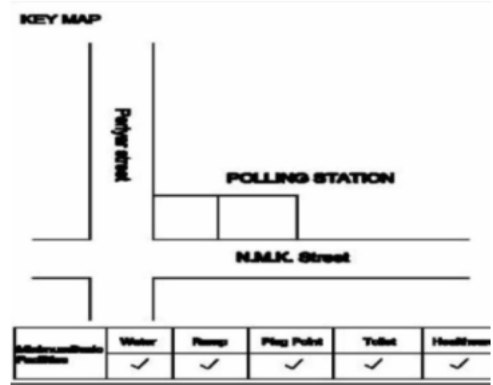

Google Map View

Polling Station Building Front View

Polling Station Front View

Cad View

Key MAP View

1 பெயர் : திருநாவுக்கரசு தந்தை பெயர்: வாசுதேவன் வீட்டு எண் : 1 வயது : 65 பாலினம் : ஆண்	ABQ0647834 Photo is available	2 பெயர் : கவிதா கணவர் பெயர்: விஜயகுமார் வீட்டு எண் : 1 வயது : 44 பாலினம் : பெண்	ABQ1052331 Photo is available	3 பெயர் : சுரேஷ் தந்தை பெயர்: திருநாவுக்கரசு வீட்டு எண் : 1 வயது : 39 பாலினம் : ஆண்	ABQ0647677 Photo is available
4 பெயர் : கருணா தேவி கணவர் பெயர்: கார்த்திக் குமார் வீட்டு எண் : 1 வயது : 37 பாலினம் : பெண்	ABQ1051465 Photo is available	5 பெயர் : முரளி தந்தை பெயர்: மனோகரன் வீட்டு எண் : 1 வயது : 37 பாலினம் : ஆண்	ABQ0155689 Photo is available	6 பெயர் : திவ்யா தந்தை பெயர்: பிரபாகரன் வீட்டு எண் : 1 வயது : 35 பாலினம் : பெண்	ABQ0778647 Photo is available
7 பெயர் : சந்தோஷ் சந்தோஷ் தந்தை பெயர்: சண்முகம் சண்முகம் வீட்டு எண் : 1 வயது : 19 பாலினம் : ஆண்	ABQ2344554 Photo is available	8 பெயர் : சூசிலா கணவர் பெயர்: ஜெயராமன் வீட்டு எண் : 1-1 வயது : 67 பாலினம் : பெண்	ABQ1823525 Photo is available	#2 9 பெயர் : கார்த்திக் குமார் ஜே தந்தை பெயர்: ஜெயராமன் வீட்டு எண் : 1/1 வயது : 41 பாலினம் : ஆண்	KFD4110177 Photo is available
10 பெயர் : பிரபாகரன் தந்தை பெயர்: மாரிமுத்து வீட்டு எண் : 1-2 வயது : 59 பாலினம் : ஆண்	KFD4118642 Photo is available	11 பெயர் : கோடல்வரி கணவர் பெயர்: பிரபாகரன் வீட்டு எண் : 1-2 வயது : 57 பாலினம் : பெண்	KFD7220700 Photo is available	12 பெயர் : ரவிக்குமார் தந்தை பெயர்: மாரிமுத்து வீட்டு எண் : 1-2 வயது : 57 பாலினம் : ஆண்	ABQ1823533 Photo is available
13 பெயர் : தனலட்சுமி கணவர் பெயர்: ரவிக்குமார் வீட்டு எண் : 1-2 வயது : 56 பாலினம் : பெண்	KFD7053333 Photo is available	14 பெயர் : சித்ரா கணவர் பெயர்: ரமேஷ் வீட்டு எண் : 1-4 வயது : 48 பாலினம் : பெண்	KFD4116208 Photo is available	15 பெயர் : பிரவீன் தந்தை பெயர்: ரவி வீட்டு எண் : 1-27 வயது : 27 பாலினம் : ஆண்	ABQ1530542 Photo is available
16 பெயர் : சுதந்திரம் கணவர் பெயர்: ஜெயராமன் வீட்டு எண் : 2 வயது : 61 பாலினம் : பெண்	ABQ0088609 Photo is available	17 பெயர் : சங்கர் தந்தை பெயர்: முருகேசன் வீட்டு எண் : 2 வயது : 49 பாலினம் : ஆண்	ABQ1529718 Photo is available	18 பெயர் : ஜெயலட்சுமி கணவர் பெயர்: அன்பு வீட்டு எண் : 2 வயது : 46 பாலினம் : பெண்	ABQ1051747 Photo is available
19 பெயர் : சிவா தந்தை பெயர்: வினாயகம் வீட்டு எண் : 2 வயது : 45 பாலினம் : ஆண்	ABQ0088781 Photo is available	20 பெயர் : பூர்ணிமா கணவர் பெயர்: சசி மோகன் வீட்டு எண் : 2 வயது : 39 பாலினம் : பெண்	ABQ1238021 Photo is available	21 பெயர் : சசிமோகன் தந்தை பெயர்: கிருஷ்ணமூர்த்தி வீட்டு எண் : 2 வயது : 39 பாலினம் : ஆண்	KFD6752661 Photo is available
22 பெயர் : மணிமாறன் தந்தை பெயர்: உதயகுமார் வீட்டு எண் : 2 வயது : 36 பாலினம் : ஆண்	ABQ0088690 Photo is available	23 பெயர் : ஜெயகணேஷ் தந்தை பெயர்: ரவிகுமார் வீட்டு எண் : 2 வயது : 35 பாலினம் : ஆண்	ABQ0472126 Photo is available	24 பெயர் : சத்ரா தந்தை பெயர்: சங்கர் வீட்டு எண் : 2 வயது : 33 பாலினம் : ஆண்	ABQ1529734 Photo is available
25 பெயர் : சரிகா தந்தை பெயர்: சுரேந்தர் வீட்டு எண் : 2/2 வயது : 26 பாலினம் : பெண்	ABQ1685551 Photo is available	26 பெயர் : சாருலதா தந்தை பெயர்: சுரேந்தர் வீட்டு எண் : 2/2 வயது : 24 பாலினம் : பெண்	ABQ2059012 Photo is available	27 பெயர் : பிரபாகரன் தந்தை பெயர்: மோகனா கிருஷ்ணன் வீட்டு எண் : 2/2 வயது : 23 பாலினம் : ஆண்	ABQ2059400 Photo is available
28 பெயர் : கிருஷ்ணமூர்த்தி தந்தை பெயர்: சந்திரசேகரன் வீட்டு எண் : 2-3 வயது : 71 பாலினம் : ஆண்	ABQ1823541 Photo is available	29 பெயர் : ராஜலட்சுமி கணவர் பெயர்: கிருஷ்ணமூர்த்தி வீட்டு எண் : 2-3 வயது : 66 பாலினம் : பெண்	ABQ1823558 Photo is available	30 பெயர் : ரவிக்குமார் தந்தை பெயர்: சண்முகசுந்தரம் வீட்டு எண் : 2-6 வயது : 69 பாலினம் : ஆண்	ABQ1823574 Photo is available