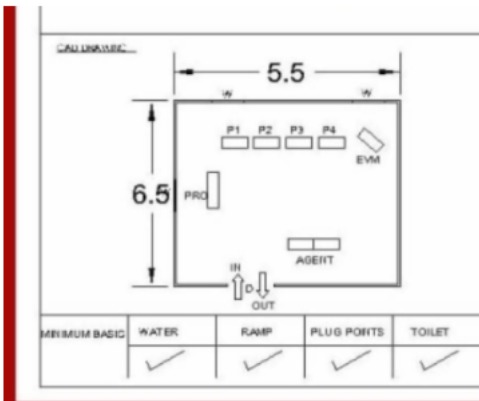

Google Map View

Polling Station Building Front View

Polling Station Front View

Cad View

Key MAP View

சட்டமன்றத் தொகுதியின் எண் மற்றும் பெயர் : 14-வில்லிவாக்கம்
பிரிவு எண் மற்றும் பெயர் 1-வில்லிவாக்கம் [வார்டு எண்.94] பேரேரி சந்து