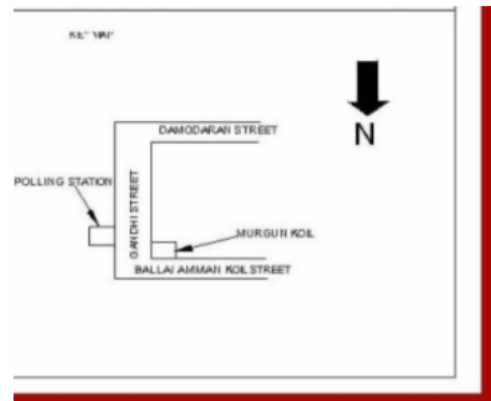

Google Map View

Polling Station Building Front View

Polling Station Front View

Cad View

Key MAP View

சட்டமன்றத் தொகுதியின் எண் மற்றும் பெயர் : 14-வில்லிவாக்கம்
பிரிவு எண் மற்றும் பெயர் 1-வில்லிவாக்கம் [வார்டு எண்.94] பேரேரி சந்து