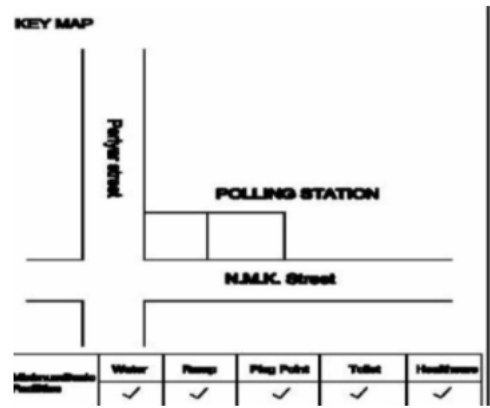

Google Map View

Polling Station Building Front View

Polling Station Front View

FRONT VIEW

FRONT VIEW

Cad View

Key MAP View

1 பெயர் : பசுபதி தந்தை பெயர்: தர்மராஜ் வீட்டு எண் : 1 வயது : 47 பாலினம் : ஆண்	ABQ1166537 Photo is available	2 பெயர் : பானு பிரியா தந்தை பெயர்: பாலசுப்பிரமணி வீட்டு எண் : 1 வயது : 31 பாலினம் : பெண்	ABQ1166420 Photo is available	3 பெயர் : வெங்கடேசன் தந்தை பெயர்: ரங்கநாதன் வீட்டு எண் : 1-2 வயது : 44 பாலினம் : ஆண்	KFD6762884 Photo is available
4 பெயர் : கல்பனா கணவர் பெயர்: வெங்கடேசன் வீட்டு எண் : 1-2 வயது : 40 பாலினம் : பெண்	ABQ1447481 Photo is available	5 பெயர் : முஹம்மத் ஷஃபீர் தந்தை பெயர்: காதர் இப்ராஹிம் வீட்டு எண் : 2 வயது : 56 பாலினம் : ஆண்	ABQ0321984 Photo is available	6 பெயர் : பவுசல் லரிபா கணவர் பெயர்: உமர் கோயா வீட்டு எண் : 8 வயது : 55 பாலினம் : பெண்	ABQ1166396 Photo is available
7 பெயர் : துரை பாபு தந்தை பெயர்: நந்தகோபால் வீட்டு எண் : 9b வயது : 52 பாலினம் : ஆண்	ABQ1055037 Photo is available	8 பெயர் : அனிதா கணவர் பெயர்: துரைபாபு வீட்டு எண் : 9B வயது : 48 பாலினம் : பெண்	ABQ1053842 Photo is available	9 பெயர் : சூரியபரணி தந்தை பெயர்: வெள்ளி பரமசிவம் வீட்டு எண் : 10 வயது : 34 பாலினம் : ஆண்	ABQ0300681 Photo is available
10 பெயர் : ரவிச்சந்திரன் தந்தை பெயர்: சுப்பிரமணி வீட்டு எண் : 10-154 வயது : 60 பாலினம் : ஆண்	ABQ1501329 Photo is available	11 பெயர் : வசந்தி கணவர் பெயர்: சந்தானம் வீட்டு எண் : 14 வயது : 74 பாலினம் : பெண்	KFD4065959 Photo is available	12 பெயர் : தாகல் சந்தா ஜெயின் பாரஸமல இதரர் பெயர்: ரீனா ஜெயின் தாகல் சந்தா வீட்டு எண் : 15/8 வயது : 45 பாலினம் : ஆண்	RTO0707323 Photo is available
13 பெயர் : லேகராஜ ஜெயின் இதரர் பெயர்: சாந்தி தேவி வீட்டு எண் : 15/8, 2-வது தளம் வயது : 58 பாலினம் : ஆண்	ABQ1689579 Photo is available	14 பெயர் : சாந்தி தேவி கணவர் பெயர்: லேகராஜ ஜெயின் வீட்டு எண் : 15/8, 2-வது தளம் வயது : 54 பாலினம் : பெண்	ABQ1689595 Photo is available	15 பெயர் : தருணா ஜெயின் இதரர் பெயர்: லேகராஜ ஜெயின் வீட்டு எண் : 15/8, 2-வது தளம் வயது : 32 பாலினம் : பெண்	ABQ1689587 Photo is available
16 பெயர் : லக்ஷ்மண் தந்தை பெயர்: புவனா வீட்டு எண் : 19/37 வயது : 24 பாலினம் : ஆண்	ABQ2060390 Photo is available	17 பெயர் : முகம்மது உசேன் தந்தை பெயர்: நஜிமுதீன் வீட்டு எண் : 20/51 வயது : 41 பாலினம் : ஆண்	ABQ1684257 Photo is available	18 பெயர் : நிஷா கணவர் பெயர்: முஹம்மத் ஹுசைன் வீட்டு எண் : 20/51 வயது : 38 பாலினம் : பெண்	ABQ1684448 Photo is available
19 பெயர் : நிர்மலா கணவர் பெயர்: அந்தோணி தனபால் வீட்டு எண் : 21 வயது : 59 பாலினம் : பெண்	ABQ1166552 Photo is available	20 பெயர் : சரண்யா தந்தை பெயர்: புகழேந்தி பிரபு வீட்டு எண் : 22 வயது : 35 பாலினம் : பெண்	ABQ1289941 Photo is available	21 பெயர் : சரக்குமார் தந்தை பெயர்: புகழேந்தி பிரபு வீட்டு எண் : 22 வயது : 33 பாலினம் : ஆண்	ABQ1289958 Photo is available
22 பெயர் : மாஈமாஈ தந்தை பெயர்: இளங்கோ வீட்டு எண் : 24/149 வயது : 22 பாலினம் : பெண்	ABQ2194975 Photo is available	23 பெயர் : வினோத் தந்தை பெயர்: ராத கிருஷ்ணன் எஸ் வீட்டு எண் : 29/1 வயது : 23 பாலினம் : ஆண்	ABQ2295020 Photo is available	24 பெயர் : நிசாமுதீன் இதரர் பெயர்: ஷபநாபேகம் வீட்டு எண் : 31/77 வயது : 36 பாலினம் : ஆண்	ABQ2195006 Photo is available
25 பெயர் : நவீனராஜ் தந்தை பெயர்: நாகலிங்கம் வீட்டு எண் : 34-2 வயது : 41 பாலினம் : ஆண்	ABQ1289891 Photo is available	26 பெயர் : ஹேமா மாலினி ஜெ கணவர் பெயர்: ஜயா பிரபு வீட்டு எண் : 34/81 வயது : 40 பாலினம் : பெண்	ABQ2060259 Photo is available	27 பெயர் : கீதா யு கணவர் பெயர்: யுவராஜ் வீட்டு எண் : 34/81 வயது : 35 பாலினம் : பெண்	ABQ2060242 Photo is available
28 பெயர் : செந்தில் குமார் தந்தை பெயர்: செல்வம் வீட்டு எண் : 34-146 வயது : 28 பாலினம் : ஆண்	ABQ1354257 Photo is available	29 பெயர் : பேகம் ஜான் கணவர் பெயர்: அன்வர் பாஷா வீட்டு எண் : 37 வயது : 63 பாலினம் : பெண்	ABQ2278976 Photo is available	30 பெயர் : யூனூஸ் மு தந்தை பெயர்: முஹம்மத் யாசின் அ வீட்டு எண் : 37 வயது : 19 பாலினம் : ஆண்	ABQ2281699 Photo is available