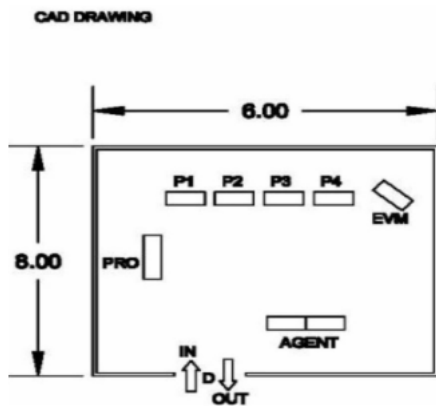

Google Map View

Polling Station Building Front View

Polling Station Front View

FRONT VIEW

FRONT VIEW

Cad View

Key MAP View

1 பெயர் : பசுபதி தந்தை பெயர்: தர்மராஜ் வீட்டு எண் : 1 வயது : 47 பாலினம் : ஆண்	ABQ1166537 Photo is available	2 பெயர் : பானு பிரியா தந்தை பெயர்: பாலசுப்பிரமணி வீட்டு எண் : 1 வயது : 31 பாலினம் : பெண்	ABQ1166420 Photo is available	3 பெயர் : வெங்கடேசன் தந்தை பெயர்: ரங்கநாதன் வீட்டு எண் : 1-2 வயது : 44 பாலினம் : ஆண்	KFD6762884 Photo is available
4 பெயர் : கல்பனா கணவர் பெயர்: வெங்கடேசன் வீட்டு எண் : 1-2 வயது : 40 பாலினம் : பெண்	ABQ1447481 Photo is available	5 பெயர் : முஹம்மத் ஷஃபீர் தந்தை பெயர்: காதர் இப்ராஹிம் வீட்டு எண் : 2 வயது : 56 பாலினம் : ஆண்	ABQ0321984 Photo is available	6 பெயர் : பவுசல் லரிபா கணவர் பெயர்: உமர் கோயா வீட்டு எண் : 8 வயது : 55 பாலினம் : பெண்	ABQ1166396 Photo is available
7 பெயர் : துரை பாபு தந்தை பெயர்: நந்தகோபால் வீட்டு எண் : 9b வயது : 52 பாலினம் : ஆண்	ABQ1055037 Photo is available	8 பெயர் : அனிதா கணவர் பெயர்: துரைபாபு வீட்டு எண் : 9B வயது : 48 பாலினம் : பெண்	ABQ1053842 Photo is available	9 பெயர் : சூரியபரணி தந்தை பெயர்: வெள்ளி பரமசிவம் வீட்டு எண் : 10 வயது : 34 பாலினம் : ஆண்	ABQ0300681 Photo is available
10 பெயர் : ரவிச்சந்திரன் தந்தை பெயர்: சுப்பிரமணி வீட்டு எண் : 10-154 வயது : 60 பாலினம் : ஆண்	ABQ1501329 Photo is available	11 பெயர் : வசந்தி கணவர் பெயர்: சந்தானம் வீட்டு எண் : 14 வயது : 74 பாலினம் : பெண்	KFD4065959 Photo is available	12 பெயர் : தாகல் சந்தா ஜெயின் பாரஸமல இதரர் பெயர்: ரீனா ஜெயின் தாகல் சந்தா வீட்டு எண் : 15/8 வயது : 45 பாலினம் : ஆண்	RTO0707323 Photo is available
13 பெயர் : லேகராஜ ஜெயின் இதரர் பெயர்: சாந்தி தேவி வீட்டு எண் : 15/8, 2-வது தளம் வயது : 58 பாலினம் : ஆண்	ABQ1689579 Photo is available	14 பெயர் : சாந்தி தேவி கணவர் பெயர்: லேகராஜ ஜெயின் வீட்டு எண் : 15/8, 2-வது தளம் வயது : 54 பாலினம் : பெண்	ABQ1689595 Photo is available	15 பெயர் : தருணா ஜெயின் இதரர் பெயர்: லேகராஜ ஜெயின் வீட்டு எண் : 15/8, 2-வது தளம் வயது : 32 பாலினம் : பெண்	ABQ1689587 Photo is available
16 பெயர் : லக்ஷ்மண் தந்தை பெயர்: புவனா வீட்டு எண் : 19/37 வயது : 24 பாலினம் : ஆண்	ABQ2060390 Photo is available	17 பெயர் : முகம்மது உசேன் தந்தை பெயர்: நஜிமுதீன் வீட்டு எண் : 20/51 வயது : 41 பாலினம் : ஆண்	ABQ1684257 Photo is available	18 பெயர் : நிஷா கணவர் பெயர்: முஹம்மத் ஹுசைன் வீட்டு எண் : 20/51 வயது : 38 பாலினம் : பெண்	ABQ1684448 Photo is available
19 பெயர் : நிர்மலா கணவர் பெயர்: அந்தோணி தனபால் வீட்டு எண் : 21 வயது : 59 பாலினம் : பெண்	ABQ1166552 Photo is available	20 பெயர் : சரண்யா தந்தை பெயர்: புகழேந்தி பிரபு வீட்டு எண் : 22 வயது : 35 பாலினம் : பெண்	ABQ1289941 Photo is available	21 பெயர் : சரக்குமார் தந்தை பெயர்: புகழேந்தி பிரபு வீட்டு எண் : 22 வயது : 33 பாலினம் : ஆண்	ABQ1289958 Photo is available
22 பெயர் : மாஈமாஈ தந்தை பெயர்: இளங்கோ வீட்டு எண் : 24/149 வயது : 22 பாலினம் : பெண்	ABQ2194975 Photo is available	23 பெயர் : வினோத் தந்தை பெயர்: ராத கிருஷ்ணன் எஸ் வீட்டு எண் : 29/1 வயது : 23 பாலினம் : ஆண்	ABQ2295020 Photo is available	24 பெயர் : நிசாமுதீன் இதரர் பெயர்: ஷபநாபேகம் வீட்டு எண் : 31/77 வயது : 36 பாலினம் : ஆண்	ABQ2195006 Photo is available
25 பெயர் : நவீனராஜ் தந்தை பெயர்: நாகலிங்கம் வீட்டு எண் : 34-2 வயது : 41 பாலினம் : ஆண்	ABQ1289891 Photo is available	26 பெயர் : ஹேமா மாலினி ஜெ கணவர் பெயர்: ஜயா பிரபு வீட்டு எண் : 34/81 வயது : 40 பாலினம் : பெண்	ABQ2060259 Photo is available	27 பெயர் : கீதா யு கணவர் பெயர்: யுவராஜ் வீட்டு எண் : 34/81 வயது : 35 பாலினம் : பெண்	ABQ2060242 Photo is available
28 பெயர் : செந்தில் குமார் தந்தை பெயர்: செல்வம் வீட்டு எண் : 34-146 வயது : 28 பாலினம் : ஆண்	ABQ1354257 Photo is available	29 பெயர் : பேகம் ஜான் கணவர் பெயர்: அன்வர் பாஷா வீட்டு எண் : 37 வயது : 63 பாலினம் : பெண்	ABQ2278976 Photo is available	30 பெயர் : யூனூஸ் மு தந்தை பெயர்: முஹம்மத் யாசின் அ வீட்டு எண் : 37 வயது : 19 பாலினம் : ஆண்	ABQ2281699 Photo is available