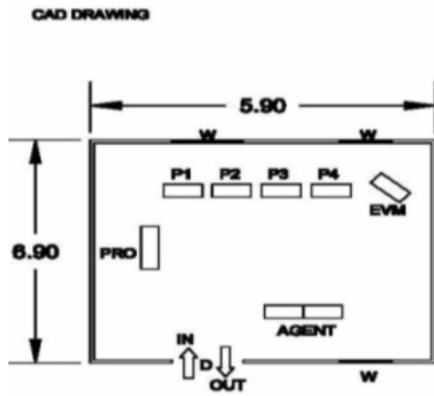

Google Map View

Polling Station Building Front View

Polling Station Front View

FRONT VIEW

FRONT VIEW

Cad View

Key MAP View

1 பெயர் : இந்துமதி கணவர் பெயர்: நாகராஜன் வீட்டு எண் : 1 வயது : 52 பாலினம் : பெண்	ABQ0473322 Photo is available	2 பெயர் : நரேந்திர பிரசாத் தந்தை பெயர்: வெங்கடேசன் வீட்டு எண் : 1/13 வயது : 23 பாலினம் : ஆண்	ABQ2060580 Photo is available	3 பெயர் : குப்புசாமி தந்தை பெயர்: ஜெகநாதன் வீட்டு எண் : 2 வயது : 93 பாலினம் : ஆண்	ABQ0472720 Photo is available
4 பெயர் : புஷ்பவல்லி கணவர் பெயர்: குப்புசாமி வீட்டு எண் : 2 வயது : 79 பாலினம் : பெண்	ABQ0472712 Photo is available	5 பெயர் : சசிகலா கணவர் பெயர்: குப்புசாமி வீட்டு எண் : 2 வயது : 52 பாலினம் : பெண்	ABQ0568485 Photo is available	6 பெயர் : கண்ணன் தந்தை பெயர்: குப்புசாமி வீட்டு எண் : 2 வயது : 48 பாலினம் : ஆண்	ABQ0568956 Photo is available
7 பெயர் : நாகநந்தினி கணவர் பெயர்: கண்ணன் வீட்டு எண் : 2 வயது : 36 பாலினம் : பெண்	ABQ0568881 Photo is available	8 பெயர் : தங்கபானுமதி தந்தை பெயர்: சேதுராஜன் வீட்டு எண் : 2 வயது : 32 பாலினம் : பெண்	ABQ0948265 Photo is available	9 பெயர் : விஜயன் தந்தை பெயர்: நாகராஜன் வீட்டு எண் : 2 வயது : 31 பாலினம் : ஆண்	ABQ1055102 Photo is available
10 பெயர் : பாலாஜி தந்தை பெயர்: வெங்கடசுப்ரமணியன் வீட்டு எண் : 2 வயது : 31 பாலினம் : ஆண்	ABQ0923102 Photo is available	11 பெயர் : பர்க்கவி தந்தை பெயர்: வெங்கட சுப்ரமணியன் வீட்டு எண் : 2 வயது : 29 பாலினம் : பெண்	ABQ1501410 Photo is available	# 12 பெயர் : நாகராஜன் ஜி கு தந்தை பெயர்: குப்புசாமி வீட்டு எண் : 2 வயது : 26 பாலினம் : ஆண்	ABQ0568774 Photo is available
13 பெயர் : சுரேஷ் தந்தை பெயர்: ஜோசப்வில்லியம்ஸ் வீட்டு எண் : 2-1 வயது : 58 பாலினம் : ஆண்	KFD4070546 Photo is available	14 பெயர் : ஜோசப்எஸ்ஹோமா கணவர் பெயர்: சுரேஷ் வீட்டு எண் : 2-1 வயது : 52 பாலினம் : பெண்	KFD4070538 Photo is available	15 பெயர் : ல்லிநோரோனா கணவர் பெயர்: நோரோனா வீட்டு எண் : 2-2 வயது : 79 பாலினம் : பெண்	ABQ1829910 Photo is available
16 பெயர் : சேதுராஜன் தந்தை பெயர்: சுப்ரமணி வீட்டு எண் : 2-4 வயது : 65 பாலினம் : ஆண்	ABQ1829928 Photo is available	17 பெயர் : சுலோச்சனா கணவர் பெயர்: சேதுராஜன் வீட்டு எண் : 2-4 வயது : 59 பாலினம் : பெண்	KFD4070033 Photo is available	18 பெயர் : சுந்தரம்பாள் தந்தை பெயர்: வஜ்ரவேலு வீட்டு எண் : 2-6 வயது : 79 பாலினம் : ஆண்	ABQ1829936 Photo is available
19 பெயர் : வெங்கடசுப்ரமணி தந்தை பெயர்: வஜ்ரவேலு வீட்டு எண் : 2-6 வயது : 59 பாலினம் : ஆண்	ABQ1829944 Photo is available	20 பெயர் : அமுதா கணவர் பெயர்: வெங்கடசுப்ரமணி வீட்டு எண் : 2-6 வயது : 49 பாலினம் : பெண்	KFD2473957 Photo is available	21 பெயர் : மாலினி தந்தை பெயர்: பூந்தர் வீட்டு எண் : 2-8 வயது : 34 பாலினம் : பெண்	ABQ0462200 Photo is available
22 பெயர் : மன்மோகன்சிங் தந்தை பெயர்: நாடாங்குட்டி வீட்டு எண் : 2-8 வயது : 33 பாலினம் : ஆண்	ABQ0460741 Photo is available	23 பெயர் : ஹரிஹராசுதன் டி தாயின் பெயர்: அம்சவல்லி தியாகராஜன் வீட்டு எண் : 2பி/5 வயது : 21 பாலினம் : ஆண்	ABQ2334084 Photo is available	24 பெயர் : முரளி தந்தை பெயர்: சதாசிவம் வீட்டு எண் : 2C வயது : 62 பாலினம் : ஆண்	ABQ0473009 Photo is available
25 பெயர் : வசந்தகுமாரி கணவர் பெயர்: முரளி வீட்டு எண் : 2C வயது : 58 பாலினம் : பெண்	ABQ0472852 Photo is available	26 பெயர் : நிஜந்த் தந்தை பெயர்: முரளி வீட்டு எண் : 2C வயது : 33 பாலினம் : ஆண்	ABQ0473413 Photo is available	27 பெயர் : நிஜேஷ் தந்தை பெயர்: முரளி வீட்டு எண் : 2c வயது : 32 பாலினம் : ஆண்	ABQ1053669 Photo is available
28 பெயர் : பாண்டியன் தந்தை பெயர்: சின்னமுத்து வீட்டு எண் : 3 வயது : 73 பாலினம் : ஆண்	ABQ0568592 Photo is available	29 பெயர் : புஷ்பலதா கணவர் பெயர்: பாண்டியன் வீட்டு எண் : 3 வயது : 69 பாலினம் : பெண்	ABQ0568600 Photo is available	30 பெயர் : சுரேஷ் தந்தை பெயர்: பாண்டியன் வீட்டு எண் : 3 வயது : 41 பாலினம் : ஆண்	ABQ0568949 Photo is available