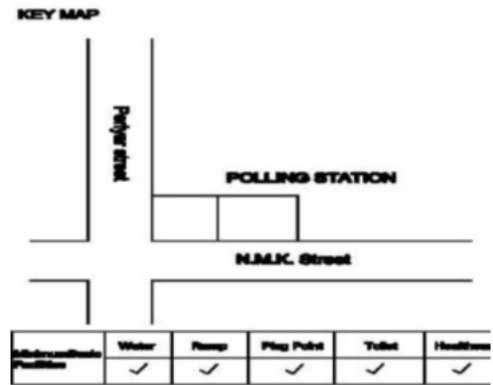

Google Map View

Polling Station Building Front View

Polling Station Front View

FRONT VIEW

FRONT VIEW

Cad View

Key MAP View

1 பெயர் : இந்துமதி கணவர் பெயர்: நாகராஜன் வீட்டு எண் : 1 வயது : 52 பாலினம் : பெண்	ABQ0473322 Photo is available	2 பெயர் : நரேந்திர பிரசாத் தந்தை பெயர்: வெங்கடேசன் வீட்டு எண் : 1/13 வயது : 23 பாலினம் : ஆண்	ABQ2060580 Photo is available	3 பெயர் : குப்புசாமி தந்தை பெயர்: ஜெகநாதன் வீட்டு எண் : 2 வயது : 93 பாலினம் : ஆண்	ABQ0472720 Photo is available
4 பெயர் : புஷ்பவல்லி கணவர் பெயர்: குப்புசாமி வீட்டு எண் : 2 வயது : 79 பாலினம் : பெண்	ABQ0472712 Photo is available	5 பெயர் : சசிகலா கணவர் பெயர்: குப்புசாமி வீட்டு எண் : 2 வயது : 52 பாலினம் : பெண்	ABQ0568485 Photo is available	6 பெயர் : கண்ணன் தந்தை பெயர்: குப்புசாமி வீட்டு எண் : 2 வயது : 48 பாலினம் : ஆண்	ABQ0568956 Photo is available
7 பெயர் : நாகநந்தினி கணவர் பெயர்: கண்ணன் வீட்டு எண் : 2 வயது : 36 பாலினம் : பெண்	ABQ0568881 Photo is available	8 பெயர் : தங்கபானுமதி தந்தை பெயர்: சேதுராஜன் வீட்டு எண் : 2 வயது : 32 பாலினம் : பெண்	ABQ0948265 Photo is available	9 பெயர் : விஜயன் தந்தை பெயர்: நாகராஜன் வீட்டு எண் : 2 வயது : 31 பாலினம் : ஆண்	ABQ1055102 Photo is available
10 பெயர் : பாலாஜி தந்தை பெயர்: வெங்கடசுப்ரமணியன் வீட்டு எண் : 2 வயது : 31 பாலினம் : ஆண்	ABQ0923102 Photo is available	11 பெயர் : பர்க்கவி தந்தை பெயர்: வெங்கட சுப்ரமணியன் வீட்டு எண் : 2 வயது : 29 பாலினம் : பெண்	ABQ1501410 Photo is available	# 12 பெயர் : நாகராஜன் ஜி கு தந்தை பெயர்: குப்புசாமி வீட்டு எண் : 2 வயது : 26 பாலினம் : ஆண்	ABQ0568774 Photo is available
13 பெயர் : சுரேஷ் தந்தை பெயர்: ஜோசப்வில்லியம்ஸ் வீட்டு எண் : 2-1 வயது : 58 பாலினம் : ஆண்	KFD4070546 Photo is available	14 பெயர் : ஜோசப்எஸ்ஹோமா கணவர் பெயர்: சுரேஷ் வீட்டு எண் : 2-1 வயது : 52 பாலினம் : பெண்	KFD4070538 Photo is available	15 பெயர் : ல்லிநோரோனா கணவர் பெயர்: நோரோனா வீட்டு எண் : 2-2 வயது : 79 பாலினம் : பெண்	ABQ1829910 Photo is available
16 பெயர் : சேதுராஜன் தந்தை பெயர்: சுப்ரமணி வீட்டு எண் : 2-4 வயது : 65 பாலினம் : ஆண்	ABQ1829928 Photo is available	17 பெயர் : சுலோச்சனா கணவர் பெயர்: சேதுராஜன் வீட்டு எண் : 2-4 வயது : 59 பாலினம் : பெண்	KFD4070033 Photo is available	18 பெயர் : சுந்தரம்பாள் தந்தை பெயர்: வஜ்ரவேலு வீட்டு எண் : 2-6 வயது : 79 பாலினம் : ஆண்	ABQ1829936 Photo is available
19 பெயர் : வெங்கடசுப்ரமணி தந்தை பெயர்: வஜ்ரவேலு வீட்டு எண் : 2-6 வயது : 59 பாலினம் : ஆண்	ABQ1829944 Photo is available	20 பெயர் : அமுதா கணவர் பெயர்: வெங்கடசுப்ரமணி வீட்டு எண் : 2-6 வயது : 49 பாலினம் : பெண்	KFD2473957 Photo is available	21 பெயர் : மாலினி தந்தை பெயர்: பூந்தர் வீட்டு எண் : 2-8 வயது : 34 பாலினம் : பெண்	ABQ0462200 Photo is available
22 பெயர் : மன்மோகன்சிங் தந்தை பெயர்: நாடாங்குட்டி வீட்டு எண் : 2-8 வயது : 33 பாலினம் : ஆண்	ABQ0460741 Photo is available	23 பெயர் : ஹரிஹராசுதன் டி தாயின் பெயர்: அம்சவல்லி தியாகராஜன் வீட்டு எண் : 2பி/5 வயது : 21 பாலினம் : ஆண்	ABQ2334084 Photo is available	24 பெயர் : முரளி தந்தை பெயர்: சதாசிவம் வீட்டு எண் : 2C வயது : 62 பாலினம் : ஆண்	ABQ0473009 Photo is available
25 பெயர் : வசந்தகுமாரி கணவர் பெயர்: முரளி வீட்டு எண் : 2C வயது : 58 பாலினம் : பெண்	ABQ0472852 Photo is available	26 பெயர் : நிஜந்த் தந்தை பெயர்: முரளி வீட்டு எண் : 2C வயது : 33 பாலினம் : ஆண்	ABQ0473413 Photo is available	27 பெயர் : நிஜேஷ் தந்தை பெயர்: முரளி வீட்டு எண் : 2c வயது : 32 பாலினம் : ஆண்	ABQ1053669 Photo is available
28 பெயர் : பாண்டியன் தந்தை பெயர்: சின்னமுத்து வீட்டு எண் : 3 வயது : 73 பாலினம் : ஆண்	ABQ0568592 Photo is available	29 பெயர் : புஷ்பலதா கணவர் பெயர்: பாண்டியன் வீட்டு எண் : 3 வயது : 69 பாலினம் : பெண்	ABQ0568600 Photo is available	30 பெயர் : சுரேஷ் தந்தை பெயர்: பாண்டியன் வீட்டு எண் : 3 வயது : 41 பாலினம் : ஆண்	ABQ0568949 Photo is available