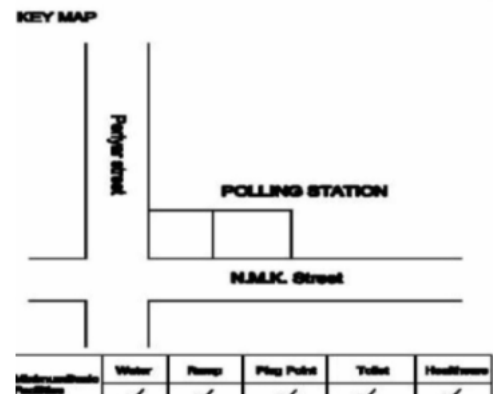

Google Map View

Polling Station Building Front View

Polling Station Front View

FRONT VIEW

FRONT VIEW

Cad View

Key MAP View

சட்டமன்றத் தொகுதியின் எண் மற்றும் பெயர் : 14-வில்லிவாக்கம் பிரிவு எண் மற்றும் பெயர் 1-அயனாவரம் [வார்டு எண்.97] நாகேஸ்வர குருசாமி தெரு