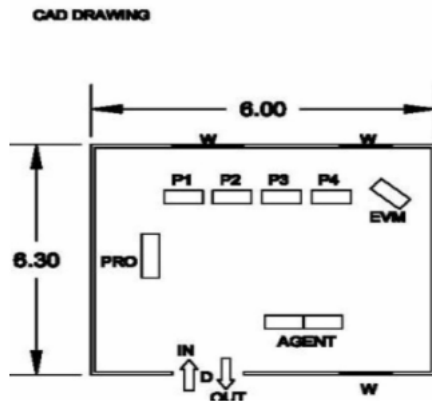

Google Map View

Polling Station Building Front View

Polling Station Front View

Cad View

Key MAP View

1	ABQ0699876	பெயர் : ரமணி கணவர் பெயர்: மோகன் வீட்டு எண் : 1-1 வயது : 74 பாலினம் : பெண்	Photo is available	2	ABQ0700211	பெயர் : ராஜேந்திரன் தந்தை பெயர்: வாசுதேவநாயுடு வீட்டு எண் : 1-1 வயது : 73 பாலினம் : ஆண்	Photo is available	3	ABQ0700229	பெயர் : பூப்பா கணவர் பெயர்: ராஜேந்திரன் வீட்டு எண் : 1-1 வயது : 71 பாலினம் : பெண்	Photo is available
4	ABQ2143980	பெயர் : ஆதி ஆர்த்தி தந்தை பெயர்: பஞ்சநாதன் வீட்டு எண் : 1/1 வயது : 24 பாலினம் : பெண்	Photo is available	5	ABQ1853571	பெயர் : நந்தகோபால் தந்தை பெயர்: கிருஷ்ணப்பநாயுடு வீட்டு எண் : 1-5 வயது : 71 பாலினம் : ஆண்	Photo is available	6	ABQ1853589	பெயர் : ராஜலட்சுமி கணவர் பெயர்: நந்தகோபால் வீட்டு எண் : 1-5 வயது : 67 பாலினம் : பெண்	Photo is available
7	ABQ1860139	பெயர் : சபாஷினி கணவர் பெயர்: நந்தகோபால் வீட்டு எண் : 1-5 வயது : 44 பாலினம் : பெண்	Photo is available	8	KFD4039186	பெயர் : ஜோதிபாசு தந்தை பெயர்: நந்தகோபால் வீட்டு எண் : 1-5 வயது : 40 பாலினம் : ஆண்	Photo is available	9	KFD1789973	பெயர் : ஜெயபிரகாசன் தந்தை பெயர்: உண்ணிகிருஷ்ணன் வீட்டு எண் : 2 வயது : 54 பாலினம் : ஆண்	Photo is available
10	ABQ2342111	பெயர் : விக்னேஷ் ஜி தந்தை பெயர்: ஜெயப்பிரகாசன் வீட்டு எண் : 2/3 வயது : 23 பாலினம் : ஆண்	Photo is available	11	ABQ2350486	பெயர் : ஏ அஷ்வினி ஏ அஷ்வினி கணவர் பெயர்: கே அஜீத் குமார் கே அஜீத் குமார் வீட்டு எண் : 2/3 வெள்ளாள தெரு வயது : 26 பாலினம் : பெண்	Photo is available	12	ABQ1381961	பெயர் : ஜயப்பன் தந்தை பெயர்: ஜய்யாசாமி வீட்டு எண் : 3-2 வயது : 62 பாலினம் : ஆண்	Photo is available
13	ABQ0659557	பெயர் : கலைவாணி கணவர் பெயர்: அய்யப்பன் வீட்டு எண் : 3-2 வயது : 53 பாலினம் : பெண்	Photo is available	14	ABQ1860147	பெயர் : தயாளன் தந்தை பெயர்: கண்ணன் வீட்டு எண் : 3-3 வயது : 71 பாலினம் : ஆண்	Photo is available	15	ABQ1860154	பெயர் : குமாரி கணவர் பெயர்: தயாளன் வீட்டு எண் : 3-3 வயது : 62 பாலினம் : பெண்	Photo is available
16	KFD2074185	பெயர் : சிவராமன் தந்தை பெயர்: தயாளன் வீட்டு எண் : 3-3 வயது : 44 பாலினம் : ஆண்	Photo is available	17	KFD4042131	பெயர் : பழனிவேல் தந்தை பெயர்: கோவிந்தன் வீட்டு எண் : 3-4 வயது : 59 பாலினம் : ஆண்	Photo is available	18	KFD4031860	பெயர் : செல்வி கணவர் பெயர்: பழனி வீட்டு எண் : 3-4 வயது : 51 பாலினம் : பெண்	Photo is available
19	ABQ2061620	பெயர் : தனலக்ஷ்மி கணவர் பெயர்: சங்கர் வீட்டு எண் : 4/7 வயது : 34 பாலினம் : பெண்	Photo is available	20	ABQ0133595	பெயர் : பூநீராமலு தந்தை பெயர்: துரைசாமி வீட்டு எண் : 5-1 வயது : 64 பாலினம் : ஆண்	Photo is available	21	KFD4040531	பெயர் : ராகேஷ் தந்தை பெயர்: அன்புராஜ் வீட்டு எண் : 5-1 வயது : 43 பாலினம் : ஆண்	Photo is available
22	ABQ0700575	பெயர் : சரஸ்வதி கணவர் பெயர்: கலியமூர்த்தி வீட்டு எண் : 6 வயது : 57 பாலினம் : பெண்	Photo is available	23	ABQ1860188	பெயர் : நந்தகுமார் தந்தை பெயர்: ராகவாச்சாரி வீட்டு எண் : 6-1 வயது : 64 பாலினம் : ஆண்	Photo is available	24	ABQ1860196	பெயர் : வசந்தகுமாரி கணவர் பெயர்: நந்தகுமார் வீட்டு எண் : 6-1 வயது : 59 பாலினம் : பெண்	Photo is available
25	KFD4032819	பெயர் : ராஜேஷ்குமார் தந்தை பெயர்: நந்தகுமார் வீட்டு எண் : 6-1 வயது : 38 பாலினம் : ஆண்	Photo is available	26	KFD4032892	பெயர் : முரளிகிருஷ்ணன் தந்தை பெயர்: நந்தகுமார் வீட்டு எண் : 6-1 வயது : 37 பாலினம் : ஆண்	Photo is available	27	ABQ2045367	பெயர் : அபிகைல ஃபாத்தியா ஏஞ்ஜலோ தந்தை பெயர்: ஏஞ்ஜலோ வீட்டு எண் : 6/2 வயது : 27 பாலினம் : பெண்	Photo is available
28	ABQ1531334	பெயர் : அஜித் குமார் தந்தை பெயர்: கலியமூர்த்தி வீட்டு எண் : 6-122 வயது : 27 பாலினம் : ஆண்	Photo is available	29	ABQ1634047	பெயர் : தீபக் தந்தை பெயர்: பால்ராஜ் வீட்டு எண் : 7 வயது : 26 பாலினம் : ஆண்	Photo is available	30	ABQ2027118	பெயர் : வினித் தந்தை பெயர்: பால் ராஜ் வீட்டு எண் : 07 வயது : 23 பாலினம் : ஆண்	Photo is available