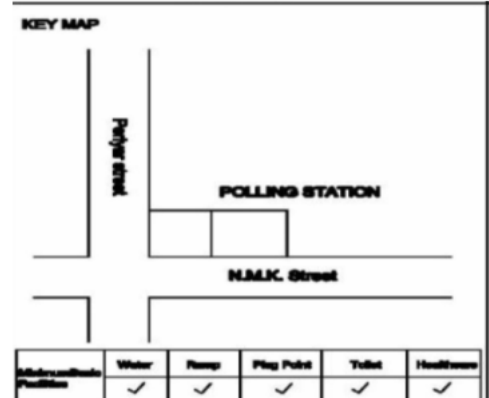

Google Map View

Polling Station Building Front View

Polling Station Front View

Cad View

Key MAP View

1	ABQ0699876	பெயர் : ரமணி கணவர் பெயர்: மோகன் வீட்டு எண் : 1-1 வயது : 74 பாலினம் : பெண்	Photo is available	2	ABQ0700211	பெயர் : ராஜேந்திரன் தந்தை பெயர்: வாசுதேவநாயுடு வீட்டு எண் : 1-1 வயது : 73 பாலினம் : ஆண்	Photo is available	3	ABQ0700229	பெயர் : பூப்பா கணவர் பெயர்: ராஜேந்திரன் வீட்டு எண் : 1-1 வயது : 71 பாலினம் : பெண்	Photo is available
4	ABQ2143980	பெயர் : ஆதி ஆர்த்தி தந்தை பெயர்: பஞ்சநாதன் வீட்டு எண் : 1/1 வயது : 24 பாலினம் : பெண்	Photo is available	5	ABQ1853571	பெயர் : நந்தகோபால் தந்தை பெயர்: கிருஷ்ணப்பநாயுடு வீட்டு எண் : 1-5 வயது : 71 பாலினம் : ஆண்	Photo is available	6	ABQ1853589	பெயர் : ராஜலட்சுமி கணவர் பெயர்: நந்தகோபால் வீட்டு எண் : 1-5 வயது : 67 பாலினம் : பெண்	Photo is available
7	ABQ1860139	பெயர் : சபாஷினி கணவர் பெயர்: நந்தகோபால் வீட்டு எண் : 1-5 வயது : 44 பாலினம் : பெண்	Photo is available	8	KFD4039186	பெயர் : ஜோதிபாசு தந்தை பெயர்: நந்தகோபால் வீட்டு எண் : 1-5 வயது : 40 பாலினம் : ஆண்	Photo is available	9	KFD1789973	பெயர் : ஜெயபிரகாசன் தந்தை பெயர்: உண்ணிகிருஷ்ணன் வீட்டு எண் : 2 வயது : 54 பாலினம் : ஆண்	Photo is available
10	ABQ2342111	பெயர் : விக்னேஷ் ஜி தந்தை பெயர்: ஜெயப்பிரகாசன் வீட்டு எண் : 2/3 வயது : 23 பாலினம் : ஆண்	Photo is available	11	ABQ2350486	பெயர் : ஏ அஷ்வினி ஏ அஷ்வினி கணவர் பெயர்: கே அஜீத் குமார் கே அஜீத் குமார் வீட்டு எண் : 2/3 வெள்ளாள தெரு வயது : 26 பாலினம் : பெண்	Photo is available	12	ABQ1381961	பெயர் : ஜயப்பன் தந்தை பெயர்: ஜய்யாசாமி வீட்டு எண் : 3-2 வயது : 62 பாலினம் : ஆண்	Photo is available
13	ABQ0659557	பெயர் : கலைவாணி கணவர் பெயர்: அய்யப்பன் வீட்டு எண் : 3-2 வயது : 53 பாலினம் : பெண்	Photo is available	14	ABQ1860147	பெயர் : தயாளன் தந்தை பெயர்: கண்ணன் வீட்டு எண் : 3-3 வயது : 71 பாலினம் : ஆண்	Photo is available	15	ABQ1860154	பெயர் : குமாரி கணவர் பெயர்: தயாளன் வீட்டு எண் : 3-3 வயது : 62 பாலினம் : பெண்	Photo is available
16	KFD2074185	பெயர் : சிவராமன் தந்தை பெயர்: தயாளன் வீட்டு எண் : 3-3 வயது : 44 பாலினம் : ஆண்	Photo is available	17	KFD4042131	பெயர் : பழனிவேல் தந்தை பெயர்: கோவிந்தன் வீட்டு எண் : 3-4 வயது : 59 பாலினம் : ஆண்	Photo is available	18	KFD4031860	பெயர் : செல்வி கணவர் பெயர்: பழனி வீட்டு எண் : 3-4 வயது : 51 பாலினம் : பெண்	Photo is available
19	ABQ2061620	பெயர் : தனலக்ஷ்மி கணவர் பெயர்: சங்கர் வீட்டு எண் : 4/7 வயது : 34 பாலினம் : பெண்	Photo is available	20	ABQ0133595	பெயர் : பூநீராமலு தந்தை பெயர்: துரைசாமி வீட்டு எண் : 5-1 வயது : 64 பாலினம் : ஆண்	Photo is available	21	KFD4040531	பெயர் : ராகேஷ் தந்தை பெயர்: அன்புராஜ் வீட்டு எண் : 5-1 வயது : 43 பாலினம் : ஆண்	Photo is available
22	ABQ0700575	பெயர் : சரஸ்வதி கணவர் பெயர்: கலியமூர்த்தி வீட்டு எண் : 6 வயது : 57 பாலினம் : பெண்	Photo is available	23	ABQ1860188	பெயர் : நந்தகுமார் தந்தை பெயர்: ராகவாச்சாரி வீட்டு எண் : 6-1 வயது : 64 பாலினம் : ஆண்	Photo is available	24	ABQ1860196	பெயர் : வசந்தகுமாரி கணவர் பெயர்: நந்தகுமார் வீட்டு எண் : 6-1 வயது : 59 பாலினம் : பெண்	Photo is available
25	KFD4032819	பெயர் : ராஜேஷ்குமார் தந்தை பெயர்: நந்தகுமார் வீட்டு எண் : 6-1 வயது : 38 பாலினம் : ஆண்	Photo is available	26	KFD4032892	பெயர் : முரளிகிருஷ்ணன் தந்தை பெயர்: நந்தகுமார் வீட்டு எண் : 6-1 வயது : 37 பாலினம் : ஆண்	Photo is available	27	ABQ2045367	பெயர் : அபிகைல ஃபாத்தியா ஏஞ்ஜலோ தந்தை பெயர்: ஏஞ்ஜலோ வீட்டு எண் : 6/2 வயது : 27 பாலினம் : பெண்	Photo is available
28	ABQ1531334	பெயர் : அஜித் குமார் தந்தை பெயர்: கலியமூர்த்தி வீட்டு எண் : 6-122 வயது : 27 பாலினம் : ஆண்	Photo is available	29	ABQ1634047	பெயர் : தீபக் தந்தை பெயர்: பால்ராஜ் வீட்டு எண் : 7 வயது : 26 பாலினம் : ஆண்	Photo is available	30	ABQ2027118	பெயர் : வினித் தந்தை பெயர்: பால் ராஜ் வீட்டு எண் : 07 வயது : 23 பாலினம் : ஆண்	Photo is available