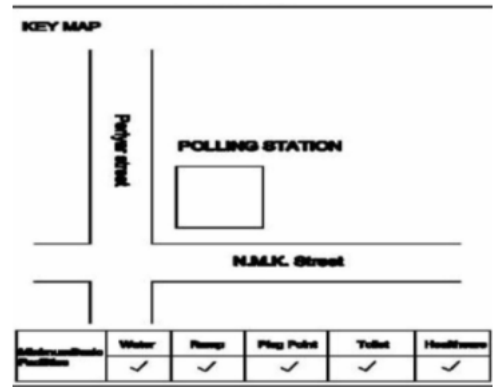

Google Map View

Polling Station Building Front View

Polling Station Front View

FRONT VIEW

FRONT VIEW

Cad View

Key MAP View

1 பெயர் : தனுஜா தந்தை பெயர்: தனசேகர் வீட்டு எண் : 6 வயது : 20 பாலினம் : பெண்	ABQ2292050 Photo is available	2 பெயர் : காயத்ரி தந்தை பெயர்: முத்து மணிகண்டன் வீட்டு எண் : 8/1,21 வயது : 19 பாலினம் : பெண்	ABQ2290393 Photo is available	3 பெயர் : அசோக் குமார் இ தந்தை பெயர்: இருதயராஜ் வீட்டு எண் : 15/4ஏ வயது : 53 பாலினம் : ஆண்	ABQ2116952 Photo is available
4 பெயர் : ஷர்லி கிரிஸ்டினா அ கணவர் பெயர்: அசோக் குமார் வீட்டு எண் : 15/4ஏ வயது : 46 பாலினம் : பெண்	ABQ2116945 Photo is available	5 பெயர் : ஜோஸ்வா கெவினலூக்அ தந்தை பெயர்: அசோக் குமார் வீட்டு எண் : 15/4ஏ வயது : 24 பாலினம் : ஆண்	ABQ2116937 Photo is available	6 பெயர் : கேசவன் தந்தை பெயர்: கண்ணன் வீட்டு எண் : 17/5பி வயது : 50 பாலினம் : ஆண்	ABQ2296994 Photo is available
7 பெயர் : பாலமுருகன் தந்தை பெயர்: சந்திரகுப்தசிங் வீட்டு எண் : 19/1 வயது : 48 பாலினம் : ஆண்	ABQ2294460 Photo is available	8 பெயர் : விஜயா கணவர் பெயர்: இளங்கோ பீட்டர் வீட்டு எண் : 28 வயது : 62 பாலினம் : பெண்	ABQ1449560 Photo is available	9 பெயர் : கிராம்வெல் தந்தை பெயர்: சத்தியநாதன் வீட்டு எண் : 39 வயது : 54 பாலினம் : ஆண்	ABQ1449636 Photo is available
10 பெயர் : அமலோற்பவம் கணவர் பெயர்: கிராமவேல் ஜோசப் வீட்டு எண் : 39 வயது : 50 பாலினம் : பெண்	ABQ1449800 Photo is available	11 பெயர் : சந்தோஷ குமார் தந்தை பெயர்: பூனிவாசலு வீட்டு எண் : 40 வயது : 22 பாலினம் : ஆண்	ABQ2303261 Photo is available	12 பெயர் : லக்ஷ்மி தந்தை பெயர்: அரூ இந்டன் வீட்டு எண் : 42/125 வயது : 40 பாலினம் : பெண்	ABQ2307221 Photo is available
13 பெயர் : மோனிஷா தந்தை பெயர்: ஜானி பாஷ் வீட்டு எண் : 46/1-135 வயது : 20 பாலினம் : பெண்	ABQ2221547 Photo is available	14 பெயர் : ஜோ. ஸ்டீபன் தந்தை பெயர்: ரா.ஜோஹ்வா வீட்டு எண் : 47/137 வயது : 26 பாலினம் : ஆண்	ABQ2062784 Photo is available	15 பெயர் : ஜே.ஸ்டீன்கா தந்தை பெயர்: ரா. ஜோஷ்வா வீட்டு எண் : 47/137 வயது : 24 பாலினம் : பெண்	ABQ2062693 Photo is available
16 பெயர் : லாவண்யா .சி கணவர் பெயர்: பாலாஜி .கு வீட்டு எண் : 48/139 வயது : 32 பாலினம் : பெண்	ABQ2062719 Photo is available	17 பெயர் : மு. சந்தோஷ் தந்தை பெயர்: கோ.மு.முத்து வீட்டு எண் : 48/139 வயது : 24 பாலினம் : ஆண்	ABQ2062750 Photo is available	# 18 பெயர் : சென்பகவள்ளி நி கணவர் பெயர்: நிர்மல்ராஜ் வீட்டு எண் : 49 வயது : 37 பாலினம் : பெண்	ABQ1449354 Photo is available
19 பெயர் : சிவரஞ்சனி தந்தை பெயர்: வீரபாண்டியன் வீட்டு எண் : 49/149 வயது : 29 பாலினம் : பெண்	ABQ2302834 Photo is available	20 பெயர் : சுப்பு லக்ஷ்மி கணவர் பெயர்: வைத்தியநாதன் வீட்டு எண் : 53/15 வயது : 69 பாலினம் : பெண்	ABQ2062859 Photo is available	21 பெயர் : நாகவள்ளி கணவர் பெயர்: ஜெயசந்திரன் வீட்டு எண் : 53/15 வயது : 32 பாலினம் : பெண்	ABQ2062883 Photo is available
22 பெயர் : ரவி தந்தை பெயர்: ஆறுமுகம் வீட்டு எண் : 57/2 வயது : 62 பாலினம் : ஆண்	ABQ2293462 Photo is available	23 பெயர் : குணராஜ் தந்தை பெயர்: ராஜாமணி வீட்டு எண் : 57/2 வயது : 37 பாலினம் : ஆண்	ABQ2303139 Photo is available	24 பெயர் : மாதவன் தந்தை பெயர்: மாதவன் வீட்டு எண் : 59 வயது : 71 பாலினம் : ஆண்	ABQ2312676 Photo is available
25 பெயர் : ரமா தந்தை பெயர்: மாதவன் வீட்டு எண் : 59 வயது : 69 பாலினம் : பெண்	ABQ2306702 Photo is available	26 பெயர் : பிரபாகரன் தந்தை பெயர்: ருத்ராமுர்த்தி வீட்டு எண் : 59 வயது : 28 பாலினம் : ஆண்	ABQ1449537 Photo is available	27 பெயர் : சுந்தரி கணவர் பெயர்: ரவி வீட்டு எண் : 60 வயது : 46 பாலினம் : பெண்	ABQ1449578 Photo is available
28 பெயர் : பிரவின்குமார் தந்தை பெயர்: குமார் வீட்டு எண் : 60 வயது : 28 பாலினம் : ஆண்	ABQ1501873 Photo is available	29 பெயர் : ஜி ஹரி தந்தை பெயர்: பி கே கோபால் வீட்டு எண் : 60A வயது : 56 பாலினம் : ஆண்	ABQ1449370 Photo is available	30 பெயர் : பேர்லிஸ் ஜயகீர்தநா தந்தை பெயர்: லாரன்ஸ் குணசேகரன் வீட்டு எண் : 62/1 வயது : 23 பாலினம் : பெண்	ABQ2155539 Photo is available