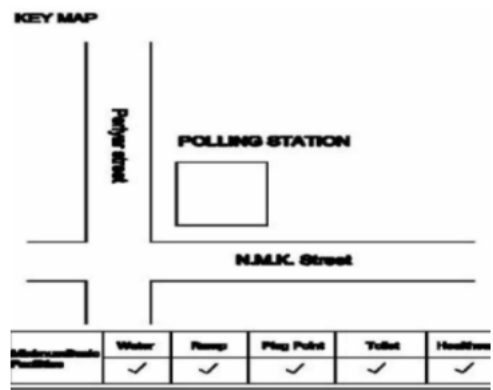

Nazri Naksha

Google Map View

Polling Station Building Front View

Polling Station Front View

Cad View

Key MAP View

சட்டமன்றத் தொகுதியின் எண் மற்றும் பெயர் : 14-வில்லிவாககம் பிரிவு எண் மற்றும் பெயர் 1-அயனாவரம் [வார்டு எண்.97] வெள்ளாள தெரு குடிசை பகுதி