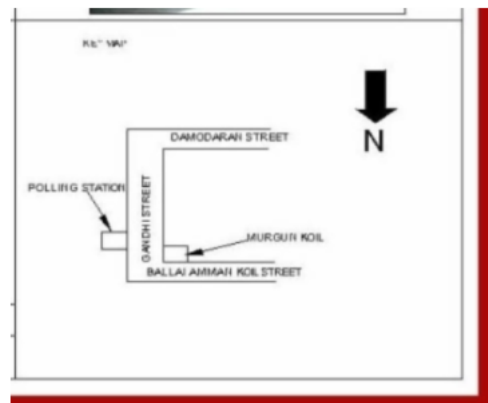

Cad View

Key MAP View