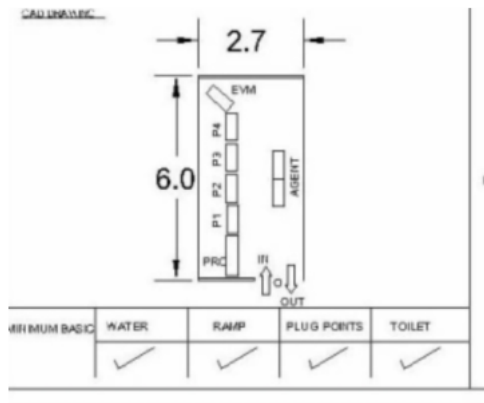

Google Map View

Polling Station Building Front View

Polling Station Front View

Cad View

Key MAP View

1 பெயர் : மல்லிகா கணவர் பெயர்: நரசிம்மன் வீட்டு எண் : 1 வயது : 74 பாலினம் : பெண் Photo is available	ABQ0248724	2 பெயர் : கஸ்தூரிரங்கன் தந்தை பெயர்: பார்த்தசாரதி வீட்டு எண் : 1 வயது : 66 பாலினம் : பெண் Photo is available	ABQ0248609	3 பெயர் : அனுஷா தந்தை பெயர்: விஜயகுமார் வீட்டு எண் : 1 வயது : 30 பாலினம் : பெண் Photo is available	ABQ0965574
4 பெயர் : பாலசந்தர் தந்தை பெயர்: விஜயகுமார் வீட்டு எண் : 1 வயது : 30 பாலினம் : ஆண் Photo is available	ABQ0965632	5 பெயர் : பிரபுராமன் தந்தை பெயர்: கணகராமன் வீட்டு எண் : 1F, பசுமர்த்தி என்கிலேவ் வயது : 58 பாலினம் : ஆண் Photo is available	ABQ1658202	6 பெயர் : விஜயகுமார் தந்தை பெயர்: பழனி வீட்டு எண் : 2 வயது : 65 பாலினம் : ஆண் Photo is available	ABQ0251223
7 பெயர் : லதா கணவர் பெயர்: தன்ராஜ் வீட்டு எண் : 2 வயது : 60 பாலினம் : பெண் Photo is available	AZZ3728086	8 பெயர் : வாசுகி - கணவர் பெயர்: விஜயகுமார் - வீட்டு எண் : 2 வயது : 59 பாலினம் : பெண் Photo is available	ABQ0251215	9 பெயர் : ரவி தந்தை பெயர்: பால்ராஜ் வீட்டு எண் : 2 வயது : 50 பாலினம் : ஆண் Photo is available	ABQ0251116
10 பெயர் : தனபிரியா கணவர் பெயர்: ரவி வீட்டு எண் : 2 வயது : 41 பாலினம் : பெண் Photo is available	AZZ3728094	11 பெயர் : முனியநாதன் - தந்தை பெயர்: முனுசாமி - வீட்டு எண் : 2A வயது : 84 பாலினம் : ஆண் Photo is available	ABQ1733302	12 பெயர் : ரேவதி - கணவர் பெயர்: முனியநாதன் - வீட்டு எண் : 2A வயது : 71 பாலினம் : பெண் Photo is available	ABQ1733310
13 பெயர் : புருஷோத்தமன் தந்தை பெயர்: முனியநாதன் வீட்டு எண் : 2A வயது : 48 பாலினம் : ஆண் Photo is available	ABQ0250761	14 பெயர் : ரவிஜனார்த்தன் தந்தை பெயர்: ராமமூர்த்தி வீட்டு எண் : 2D வயது : 69 பாலினம் : ஆண் Photo is available	AZZ8629222	15 பெயர் : பாக்கியலக்ஷ்மி ர கணவர் பெயர்: ரவிஜனார்த்தன் வீட்டு எண் : 2D வயது : 66 பாலினம் : பெண் Photo is available	AZZ8629339
16 பெயர் : ஸ்வேகிருதி எஸ் தந்தை பெயர்: பூந்தரன் வீட்டு எண் : 3சி, பசுமர்த்தி என்கிலேவ் வயது : 21 பாலினம் : பெண் Photo is available	ABQ2254134	17 பெயர் : சுப்புராஜ் தந்தை பெயர்: அழகர்சாமி வீட்டு எண் : 4 வயது : 73 பாலினம் : ஆண் Photo is available	AZZ3711587	18 பெயர் : மனோன்மணி கணவர் பெயர்: சுப்புராஜ் வீட்டு எண் : 4 வயது : 69 பாலினம் : பெண் Photo is available	ABQ0251090
19 பெயர் : கார்த்திக் ராஜா தந்தை பெயர்: சுப்புராஜ் வீட்டு எண் : 4 வயது : 43 பாலினம் : ஆண் Photo is available	AZZ3711058	20 பெயர் : முரளிதரன் தந்தை பெயர்: ஜெகந்நாதன் வீட்டு எண் : 4 வயது : 42 பாலினம் : ஆண் Photo is available	AZZ3750015	21 பெயர் : காஞ்சனா கணவர் பெயர்: கார்த்திக்ராஜா வீட்டு எண் : 4 வயது : 41 பாலினம் : பெண் Photo is available	ABQ0177063
22 பெயர் : தாமோதரன் தந்தை பெயர்: ஜெகந்நாதன் வீட்டு எண் : 4 வயது : 40 பாலினம் : ஆண் Photo is available	ABQ0251389	23 பெயர் : மீனாட்சி கணவர் பெயர்: இராஜேந்திரன் வீட்டு எண் : 4 வயது : 40 பாலினம் : பெண் Photo is available	ABQ0251504	24 பெயர் : சந்தீப்குமார் தந்தை பெயர்: சுப்புராஜ் வீட்டு எண் : 4 வயது : 40 பாலினம் : ஆண் Photo is available	ABQ0251546
# 25 பெயர் : கலா மு கணவர் பெயர்: முரளி - வீட்டு எண் : 4 வயது : 46 பாலினம் : பெண் Photo is available	ABQ0250951	26 பெயர் : வினுப்பிரியா கணவர் பெயர்: சந்தீப்குமார் வீட்டு எண் : 4 வயது : 37 பாலினம் : பெண் Photo is available	ABQ1266683	27 பெயர் : செல்வி கணவர் பெயர்: ஆதிகேசவன் வீட்டு எண் : 4-7 வயது : 46 பாலினம் : பெண் Photo is available	ABQ0595983
28 பெயர் : ரவிசங்கர் தந்தை பெயர்: ஜெகந்நாதன் வீட்டு எண் : 5 வயது : 49 பாலினம் : ஆண் Photo is available	ABQ0965608	29 பெயர் : சுகுமதி கணவர் பெயர்: ரவிசங்கர் வீட்டு எண் : 5 வயது : 43 பாலினம் : பெண் Photo is available	ABQ0965624	30 பெயர் : ரமேஷ் தந்தை பெயர்: சூடலைமணி வீட்டு எண் : 5/2 வயது : 51 பாலினம் : ஆண் Photo is available	AZZ1675263