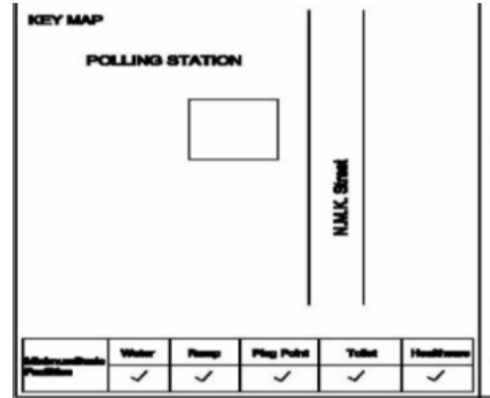

Google Map View

Polling Station Building Front View

Polling Station Front View

FRONT VIEW

FRONT VIEW

Cad View

Key MAP View

1 பெயர் : பர்னபாசு பிரவின் தந்தை பெயர்: மகேந்திரன் வீட்டு எண் : 1 வயது : 39 பாலினம் : ஆண்	ABQ0093963 Photo is available	2 பெயர் : டெய்சி சுகன்யா தந்தை பெயர்: மகேந்திரன் வீட்டு எண் : 1 வயது : 35 பாலினம் : பெண்	ABQ0304360 Photo is available	3 பெயர் : மகேந்திரன் தந்தை பெயர்: சக்கரவர்த்தி வீட்டு எண் : 1-1 வயது : 69 பாலினம் : ஆண்	KFD1638568 Photo is available
4 பெயர் : எப்சிபா கணவர் பெயர்: மகேந்திரன் வீட்டு எண் : 1-1 வயது : 64 பாலினம் : பெண்	KFD1839489 Photo is available	5 பெயர் : கோபிநாதன் தந்தை பெயர்: தண்டபாணி வீட்டு எண் : 1-39 வயது : 60 பாலினம் : ஆண்	SCY0902551 Photo is available	6 பெயர் : கோகுல் ராஜ் தந்தை பெயர்: கோபிநாதன் வீட்டு எண் : 1-39 வயது : 32 பாலினம் : ஆண்	SCY2177426 Photo is available
7 பெயர் : சத்தீஸ் ராஜ் தந்தை பெயர்: கோபிநாதன் வீட்டு எண் : 1-39 வயது : 29 பாலினம் : ஆண்	ABQ1695758 Photo is available	8 பெயர் : ரத்னமணியம்மாள் கணவர் பெயர்: துரைபாண்டி வீட்டு எண் : 2 வயது : 79 பாலினம் : பெண்	KFD6929459 Photo is available	9 பெயர் : குமாரவேல் தந்தை பெயர்: துரைபாண்டி வீட்டு எண் : 2 வயது : 55 பாலினம் : ஆண்	KFD4094611 Photo is available
10 பெயர் : ரமேஷ் தந்தை பெயர்: துரைபாண்டி வீட்டு எண் : 2 வயது : 48 பாலினம் : ஆண்	ABQ0133843 Photo is available	11 பெயர் : அகிலாண்டீஸ்வரி கணவர் பெயர்: ரமேஷ் வீட்டு எண் : 2 வயது : 45 பாலினம் : பெண்	KFD4092854 Photo is available	12 பெயர் : பொண்ணிஜி கணவர் பெயர்: குமாரவேல் வீட்டு எண் : 2 வயது : 45 பாலினம் : பெண்	KFD4094959 Photo is available
13 பெயர் : ராஜா தந்தை பெயர்: முத்து வீட்டு எண் : 3 வயது : 35 பாலினம் : ஆண்	ABQ1167816 Photo is available	14 பெயர் : பத்மாவதி கணவர் பெயர்: அருள்மொழி வீட்டு எண் : 3-1 வயது : 69 பாலினம் : பெண்	ABQ1903871 Photo is available	15 பெயர் : ராஜேந்திரகுமார் தந்தை பெயர்: அருள்மொழி வீட்டு எண் : 3-1 வயது : 48 பாலினம் : ஆண்	ABQ1903889 Photo is available
16 பெயர் : சந்தியா கணவர் பெயர்: ராஜேந்திரகுமார் வீட்டு எண் : 3-1 வயது : 41 பாலினம் : பெண்	KFD7230469 Photo is available	17 பெயர் : சர்குணம் தந்தை பெயர்: கிருஷ்ணசாமி வீட்டு எண் : 3-2 வயது : 73 பாலினம் : ஆண்	ABQ1903897 Photo is available	18 பெயர் : சேகர் தந்தை பெயர்: முனுசாமி வீட்டு எண் : 3-2 வயது : 71 பாலினம் : ஆண்	ABQ1706027 Photo is available
19 பெயர் : ஞானாம்பாள் கணவர் பெயர்: சர்குணம் வீட்டு எண் : 3-2 வயது : 64 பாலினம் : பெண்	ABQ1903905 Photo is available	20 பெயர் : சரளா கணவர் பெயர்: சேகர் வீட்டு எண் : 3-2 வயது : 52 பாலினம் : பெண்	ABQ1705979 Photo is available	21 பெயர் : குமுதினி இதரர் பெயர்: சர்குணம் வீட்டு எண் : 3-2 வயது : 42 பாலினம் : பெண்	KFD1839695 Photo is available
22 பெயர் : கீர்த்தனா தந்தை பெயர்: சேகர் வீட்டு எண் : 3-2 வயது : 29 பாலினம் : ஆண்	ABQ1705987 Photo is available	23 பெயர் : கிஷோர்குமார் தந்தை பெயர்: சேகர் வீட்டு எண் : 3-2 வயது : 25 பாலினம் : ஆண்	ABQ1635390 Photo is available	24 பெயர் : சுரேஷ் தந்தை பெயர்: துரைபாண்டியன் வீட்டு எண் : 4 வயது : 59 பாலினம் : ஆண்	KFD6976831 Photo is available
25 பெயர் : சுகுணா கணவர் பெயர்: சுரேஷ் வீட்டு எண் : 4 வயது : 53 பாலினம் : பெண்	KFD4092847 Photo is available	26 பெயர் : அஞ்சலி ர் ஏ தந்தை பெயர்: ரமேஷ் ஆர் வீட்டு எண் : 4/67 வயது : 21 பாலினம் : பெண்	ABQ2230399 Photo is available	27 பெயர் : ரதி ரஞ்சனா தந்தை பெயர்: சுரேஷ் வீட்டு எண் : 4-67ஏ வயது : 25 பாலினம் : பெண்	ABQ1635358 Photo is available
28 பெயர் : நவீன் ராஜ் தந்தை பெயர்: சுரேஷ் வீட்டு எண் : 4/67ஏ வயது : 23 பாலினம் : ஆண்	ABQ2048031 Photo is available	29 பெயர் : ஹேமாவதி கணவர் பெயர்: குருசாமி வீட்டு எண் : 5 வயது : 60 பாலினம் : பெண்	ABQ1903921 Photo is available	30 பெயர் : சதீஷ் தந்தை பெயர்: பாஸ்கரன் வீட்டு எண் : 5 வயது : 48 பாலினம் : ஆண்	ABQ1291285 Photo is available