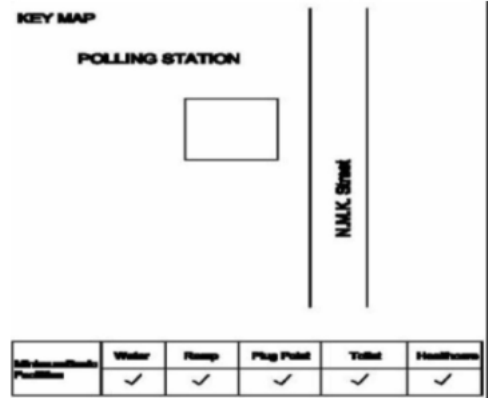

Google Map View

Polling Station Building Front View

Polling Station Front View

FRONT VIEW

FRONT VIEW

Cad View

Key MAP View

சட்டமன்றத் தொகுதியின் எண் மற்றும் பெயர் : 14-வில்லிவாக்கம் பிரிவு எண் மற்றும் பெயர் 1-அயனாவரம் [வார்டு எண்.97] குருவப்பா தெரு