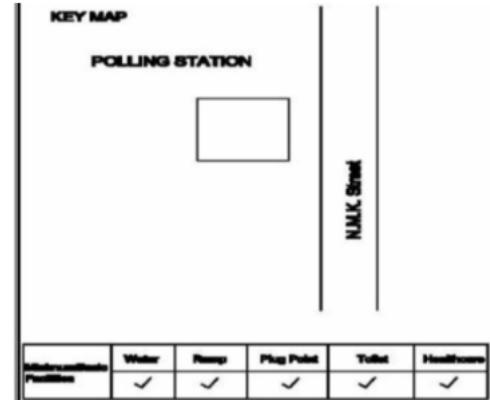

Google Map View

Polling Station Building Front View

Polling Station Front View

Cad View

Key MAP View

1 பெயர் : மணிவண்ணன் தந்தை பெயர் : கோவிந்தசாமி வீட்டு எண் : 1-1 வயது : 67 பாலினம் : ஆண் Photo is available	ABQ1357433	2 பெயர் : ராகவேந்திரன் தந்தை பெயர் : ராமச்சந்திரன் வீட்டு எண் : 1-1 வயது : 53 பாலினம் : ஆண் Photo is available	ABQ1357672	3 பெயர் : கிருஷ்ணமூர்த்தி தந்தை பெயர் : ராமச்சந்திரன் வீட்டு எண் : 1-1 வயது : 51 பாலினம் : ஆண் Photo is available	ABQ1357680
4 பெயர் : ராதிகா ராகவேந்திரன் கணவர் பெயர் : ராகவேந்திரன் வீட்டு எண் : 1-1 வயது : 47 பாலினம் : பெண் Photo is available	ABQ1357656	5 பெயர் : ரமணி கணவர் பெயர் : மோகனரெங்கன் வீட்டு எண் : 1-1 வயது : 47 பாலினம் : பெண் Photo is available	ABQ1357508	6 பெயர் : மோகன ரெங்கன் தந்தை பெயர் : வெற்றிவேல் வீட்டு எண் : 1-1 வயது : 47 பாலினம் : ஆண் Photo is available	ABQ1055359
7 பெயர் : புருஷோத்தமன் தந்தை பெயர் : மணிவண்ணன் வீட்டு எண் : 1-1 வயது : 33 பாலினம் : ஆண் Photo is available	ABQ0785543	8 பெயர் : பிரபு ரகோதமன் தந்தை பெயர் : மணிவண்ணன் வீட்டு எண் : 1/1 வயது : 27 பாலினம் : ஆண் Photo is available	ABQ1571074	9 பெயர் : அமிர்தா ரா ராகவேந்தரன் ஏ ரா தந்தை பெயர் : ராகவேந்தரன் ஏ ரா வயது : 1/1 வயது : 20 பாலினம் : பெண் Photo is available	ABQ2267680
10 பெயர் : அருண் தந்தை பெயர் : சம்பத் குமார் வீட்டு எண் : 2 வயது : 40 பாலினம் : ஆண் Photo is available	ABQ1064773	11 பெயர் : காமாட்சி தந்தை பெயர் : சுரேஷ் குமார் வீட்டு எண் : 2 வயது : 31 பாலினம் : பெண் Photo is available	ABQ2314847	12 பெயர் : சூர்ய குமார் தந்தை பெயர் : ராஜன் வீட்டு எண் : 2 வயது : 21 பாலினம் : ஆண் Photo is available	ABQ2310886
13 பெயர் : ராஜன் தந்தை பெயர் : சுந்தரம் மகாலிங்கம் வீட்டு எண் : 2-5 வயது : 62 பாலினம் : ஆண் Photo is available	ABQ0715516	14 பெயர் : சதீஷ் குமார் தந்தை பெயர் : லோகநாதன் வீட்டு எண் : 2/7 வயது : 37 பாலினம் : ஆண் Photo is available	ABQ0573766	15 பெயர் : இந்திரா கணவர் பெயர் : மதுரை வீட்டு எண் : 4 வயது : 70 பாலினம் : பெண் Photo is available	ABQ0572602
16 பெயர் : லக்ஷ்மிபதி தந்தை பெயர் : ராகவன் வீட்டு எண் : 4 வயது : 61 பாலினம் : ஆண் Photo is available	ABQ0572636	17 பெயர் : குமார் தந்தை பெயர் : மதுரை வீட்டு எண் : 4 வயது : 54 பாலினம் : ஆண் Photo is available	ABQ0572594	18 பெயர் : சாந்தகுமாரி கணவர் பெயர் : குமார் வீட்டு எண் : 4 வயது : 53 பாலினம் : பெண் Photo is available	ABQ0572651
19 பெயர் : லதா கணவர் பெயர் : லக்ஷ்மிபதி வீட்டு எண் : 4 வயது : 52 பாலினம் : பெண் Photo is available	ABQ0572578	20 பெயர் : ரோஹித் குமார் தந்தை பெயர் : ரவிசந்திரன் வீட்டு எண் : 4/1 வயது : 21 பாலினம் : ஆண் Photo is available	ABQ2193159	21 பெயர் : தினேஷ் குமார் தந்தை பெயர் : ரவிசந்திரன் வீட்டு எண் : 4-1/45 வயது : 26 பாலினம் : ஆண் Photo is available	ABQ1619642
22 பெயர் : பழனி தந்தை பெயர் : ராஜமாணிக்கம் வீட்டு எண் : 4-2 வயது : 59 பாலினம் : ஆண் Photo is available	KFD4135901	23 பெயர் : கணேசன் தந்தை பெயர் : ஜெயராமன் வீட்டு எண் : 4-2 வயது : 56 பாலினம் : ஆண் Photo is available	ABQ0508523	24 பெயர் : மாலதி கணவர் பெயர் : பழனி வீட்டு எண் : 4-2 வயது : 47 பாலினம் : பெண் Photo is available	KFD4135919
25 பெயர் : கலைச்செல்வி கணவர் பெயர் : கணேசன் வீட்டு எண் : 4-2 வயது : 45 பாலினம் : பெண் Photo is available	ABQ0508515	26 பெயர் : தியாகராஜன் தந்தை பெயர் : டேனிகரந் வீட்டு எண் : 4/2 வயது : 41 பாலினம் : ஆண் Photo is available	ABQ1986140	27 பெயர் : தனலக்ஷ்மி கணவர் பெயர் : சுகுமாரன் வீட்டு எண் : 4-2 வயது : 40 பாலினம் : பெண் Photo is available	ABQ0334789
28 பெயர் : கீதா கணவர் பெயர் : முரளி வீட்டு எண் : 4-2 வயது : 38 பாலினம் : பெண் Photo is available	ABQ1451616	29 பெயர் : சுவாதி தந்தை பெயர் : பழனி வீட்டு எண் : 4-2 வயது : 27 பாலினம் : பெண் Photo is available	ABQ1532498	30 பெயர் : அபீநய ப தந்தை பெயர் : பழனி வீட்டு எண் : 4/2 வயது : 24 பாலினம் : பெண் Photo is available	ABQ2066421