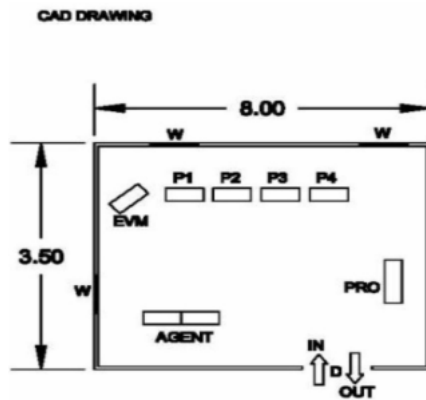

Google Map View

Polling Station Building Front View

Polling Station Front View

Cad View

Key MAP View

1 பெயர் : மணிவண்ணன் தந்தை பெயர் : கோவிந்தசாமி வீட்டு எண் : 1-1 வயது : 67 பாலினம் : ஆண் Photo is available	ABQ1357433	2 பெயர் : ராகவேந்திரன் தந்தை பெயர் : ராமச்சந்திரன் வீட்டு எண் : 1-1 வயது : 53 பாலினம் : ஆண் Photo is available	ABQ1357672	3 பெயர் : கிருஷ்ணமூர்த்தி தந்தை பெயர் : ராமச்சந்திரன் வீட்டு எண் : 1-1 வயது : 51 பாலினம் : ஆண் Photo is available	ABQ1357680
4 பெயர் : ராதிகா ராகவேந்திரன் கணவர் பெயர் : ராகவேந்திரன் வீட்டு எண் : 1-1 வயது : 47 பாலினம் : பெண் Photo is available	ABQ1357656	5 பெயர் : ரமணி கணவர் பெயர் : மோகனரெங்கன் வீட்டு எண் : 1-1 வயது : 47 பாலினம் : பெண் Photo is available	ABQ1357508	6 பெயர் : மோகன ரெங்கன் தந்தை பெயர் : வெற்றிவேல் வீட்டு எண் : 1-1 வயது : 47 பாலினம் : ஆண் Photo is available	ABQ1055359
7 பெயர் : புருஷோத்தமன் தந்தை பெயர் : மணிவண்ணன் வீட்டு எண் : 1-1 வயது : 33 பாலினம் : ஆண் Photo is available	ABQ0785543	8 பெயர் : பிரபு ரகோதமன் தந்தை பெயர் : மணிவண்ணன் வீட்டு எண் : 1/1 வயது : 27 பாலினம் : ஆண் Photo is available	ABQ1571074	9 பெயர் : அமிர்தா ரா ராகவேந்தரன் ஏ ரா தந்தை பெயர் : ராகவேந்தரன் ஏ ரா வயது : 1/1 வயது : 20 பாலினம் : பெண் Photo is available	ABQ2267680
10 பெயர் : அருண் தந்தை பெயர் : சம்பத் குமார் வீட்டு எண் : 2 வயது : 40 பாலினம் : ஆண் Photo is available	ABQ1064773	11 பெயர் : காமாட்சி தந்தை பெயர் : சுரேஷ் குமார் வீட்டு எண் : 2 வயது : 31 பாலினம் : பெண் Photo is available	ABQ2314847	12 பெயர் : சூர்ய குமார் தந்தை பெயர் : ராஜன் வீட்டு எண் : 2 வயது : 21 பாலினம் : ஆண் Photo is available	ABQ2310886
13 பெயர் : ராஜன் தந்தை பெயர் : சுந்தரம் மகாலிங்கம் வீட்டு எண் : 2-5 வயது : 62 பாலினம் : ஆண் Photo is available	ABQ0715516	14 பெயர் : சதீஷ் குமார் தந்தை பெயர் : லோகநாதன் வீட்டு எண் : 2/7 வயது : 37 பாலினம் : ஆண் Photo is available	ABQ0573766	15 பெயர் : இந்திரா கணவர் பெயர் : மதுரை வீட்டு எண் : 4 வயது : 70 பாலினம் : பெண் Photo is available	ABQ0572602
16 பெயர் : லக்ஷ்மிபதி தந்தை பெயர் : ராகவன் வீட்டு எண் : 4 வயது : 61 பாலினம் : ஆண் Photo is available	ABQ0572636	17 பெயர் : குமார் தந்தை பெயர் : மதுரை வீட்டு எண் : 4 வயது : 54 பாலினம் : ஆண் Photo is available	ABQ0572594	18 பெயர் : சாந்தகுமாரி கணவர் பெயர் : குமார் வீட்டு எண் : 4 வயது : 53 பாலினம் : பெண் Photo is available	ABQ0572651
19 பெயர் : லதா கணவர் பெயர் : லக்ஷ்மிபதி வீட்டு எண் : 4 வயது : 52 பாலினம் : பெண் Photo is available	ABQ0572578	20 பெயர் : ரோஹித் குமார் தந்தை பெயர் : ரவிசந்திரன் வீட்டு எண் : 4/1 வயது : 21 பாலினம் : ஆண் Photo is available	ABQ2193159	21 பெயர் : தினேஷ் குமார் தந்தை பெயர் : ரவிசந்திரன் வீட்டு எண் : 4-1/45 வயது : 26 பாலினம் : ஆண் Photo is available	ABQ1619642
22 பெயர் : பழனி தந்தை பெயர் : ராஜமாணிக்கம் வீட்டு எண் : 4-2 வயது : 59 பாலினம் : ஆண் Photo is available	KFD4135901	23 பெயர் : கணேசன் தந்தை பெயர் : ஜெயராமன் வீட்டு எண் : 4-2 வயது : 56 பாலினம் : ஆண் Photo is available	ABQ0508523	24 பெயர் : மாலதி கணவர் பெயர் : பழனி வீட்டு எண் : 4-2 வயது : 47 பாலினம் : பெண் Photo is available	KFD4135919
25 பெயர் : கலைச்செல்வி கணவர் பெயர் : கணேசன் வீட்டு எண் : 4-2 வயது : 45 பாலினம் : பெண் Photo is available	ABQ0508515	26 பெயர் : தியாகராஜன் தந்தை பெயர் : டேனிகரந் வீட்டு எண் : 4/2 வயது : 41 பாலினம் : ஆண் Photo is available	ABQ1986140	27 பெயர் : தனலக்ஷ்மி கணவர் பெயர் : சுகுமாரன் வீட்டு எண் : 4-2 வயது : 40 பாலினம் : பெண் Photo is available	ABQ0334789
28 பெயர் : கீதா கணவர் பெயர் : முரளி வீட்டு எண் : 4-2 வயது : 38 பாலினம் : பெண் Photo is available	ABQ1451616	29 பெயர் : சுவாதி தந்தை பெயர் : பழனி வீட்டு எண் : 4-2 வயது : 27 பாலினம் : பெண் Photo is available	ABQ1532498	30 பெயர் : அபீநய ப தந்தை பெயர் : பழனி வீட்டு எண் : 4/2 வயது : 24 பாலினம் : பெண் Photo is available	ABQ2066421