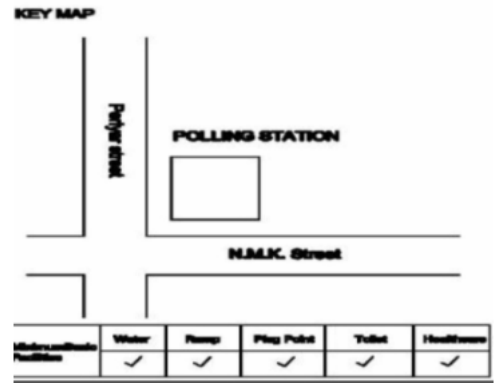

Google Map View

Polling Station Building Front View

Polling Station Front View

FRONT VIEW

FRONT VIEW

Cad View

Key MAP View

1 பெயர் : கார்த்திகா தந்தை பெயர்: ராஜேந்திரேன் வீட்டு எண் : 1 வயது : 34 பாலினம் : பெண் Photo is available	ABQ1064443	2 பெயர் : நிவேதா தந்தை பெயர்: ராஜேந்திரன் வீட்டு எண் : 1 வயது : 32 பாலினம் : பெண் Photo is available	ABQ1064450	3 பெயர் : ராஜேந்திரன் தந்தை பெயர்: தேவேந்திரன் வீட்டு எண் : 1-1 வயது : 63 பாலினம் : ஆண் Photo is available	ABQ1918630
4 பெயர் : ரங்கம்மாள் கணவர் பெயர்: ராஜேந்திரன் வீட்டு எண் : 1-1 வயது : 54 பாலினம் : பெண் Photo is available	ABQ1918648	5 பெயர் : வள்ளி கணவர் பெயர்: ரமேஷ் வீட்டு எண் : 2 வயது : 46 பாலினம் : பெண் Photo is available	KFD4132833	6 பெயர் : சாந்தி தந்தை பெயர்: ரத்தினம் வீட்டு எண் : 2 வயது : 41 பாலினம் : பெண் Photo is available	KFD4132841
7 பெயர் : சரவணன் தந்தை பெயர்: ரமேஷ் வீட்டு எண் : 2 வயது : 28 பாலினம் : ஆண் Photo is available	ABQ1357979	8 பெயர் : பழனி தந்தை பெயர்: முனுசாமி வீட்டு எண் : 5 வயது : 53 பாலினம் : ஆண் Photo is available	KFD4132791	9 பெயர் : ராகுல் தந்தை பெயர்: தெஸ்நோவிஸ்ராஜ் வீட்டு எண் : 6,ஏ-பிளாக் வயது : 19 பாலினம் : ஆண் Photo is available	ABQ2294338
10 பெயர் : ராஜேந்திரமேரி கணவர் பெயர்: ரோசாரியோ வீட்டு எண் : 7 வயது : 72 பாலினம் : பெண் Photo is available	ABQ1918713	11 பெயர் : ராபர்ட்கென்னடி தந்தை பெயர்: ரோசாரியோ வீட்டு எண் : 7 வயது : 38 பாலினம் : ஆண் Photo is available	KFD4133682	12 பெயர் : எஸ்தர்மணி கணவர் பெயர்: ராபர்ட்கென்னடி வீட்டு எண் : 7 வயது : 33 பாலினம் : பெண் Photo is available	ABQ1063890
13 பெயர் : மல்லிகா கணவர் பெயர்: ராமன் வீட்டு எண் : 8 வயது : 64 பாலினம் : பெண் Photo is available	ABQ1918721	14 பெயர் : சிவக்குமார் தந்தை பெயர்: ராமன் வீட்டு எண் : 8 வயது : 47 பாலினம் : ஆண் Photo is available	ABQ1918739	15 பெயர் : சும்தி கணவர் பெயர்: சிவக்குமார் வீட்டு எண் : 8 வயது : 42 பாலினம் : பெண் Photo is available	KFD4132379
16 பெயர் : அசினாபேகம் தந்தை பெயர்: பாபு வீட்டு எண் : 9 வயது : 54 பாலினம் : பெண் Photo is available	ABQ1918747	17 பெயர் : மீரான் தந்தை பெயர்: பாபு வீட்டு எண் : 9 வயது : 28 பாலினம் : ஆண் Photo is available	ABQ1357862	18 பெயர் : கண்ணன் தந்தை பெயர்: முத்தையா வீட்டு எண் : 11 வயது : 56 பாலினம் : ஆண் Photo is available	ABQ1918754
19 பெயர் : தமிழ்ச்செல்வி கணவர் பெயர்: கண்ணன் வீட்டு எண் : 11 வயது : 52 பாலினம் : பெண் Photo is available	ABQ1918762	20 பெயர் : விஜயா தந்தை பெயர்: லக்ஷ்மணன் வீட்டு எண் : 12 வயது : 56 பாலினம் : பெண் Photo is available	ABQ1918770	21 பெயர் : மகாலட்சுமி தந்தை பெயர்: லக்ஷ்மணன் வீட்டு எண் : 12 வயது : 54 பாலினம் : பெண் Photo is available	ABQ1918788
22 பெயர் : நத்தர் தந்தை பெயர்: பீர்முகமது வீட்டு எண் : 14 வயது : 64 பாலினம் : ஆண் Photo is available	ABQ1918804	23 பெயர் : அனிஷ்பாத்திமா கணவர் பெயர்: நத்தர் வீட்டு எண் : 14 வயது : 59 பாலினம் : பெண் Photo is available	ABQ1918812	24 பெயர் : முகமதுமஸ்தான் தந்தை பெயர்: நத்தர் வீட்டு எண் : 14 வயது : 35 பாலினம் : ஆண் Photo is available	ABQ0479576
25 பெயர் : எத்திராஜ் தந்தை பெயர்: தண்டபாணி வீட்டு எண் : 15 வயது : 62 பாலினம் : ஆண் Photo is available	ABQ1918820	26 பெயர் : சரசு கணவர் பெயர்: எத்திராஜ் வீட்டு எண் : 15 வயது : 53 பாலினம் : பெண் Photo is available	ABQ0335158	27 பெயர் : வெங்கடேசன் தந்தை பெயர்: ராமன் வீட்டு எண் : 16 வயது : 51 பாலினம் : ஆண் Photo is available	ABQ1918838
28 பெயர் : லட்சுமி கணவர் பெயர்: வெங்கடேசன் வீட்டு எண் : 16 வயது : 49 பாலினம் : பெண் Photo is available	ABQ1918846	29 பெயர் : இளங்கோ தந்தை பெயர்: வெங்கடேசன் வீட்டு எண் : 16 வயது : 29 பாலினம் : ஆண் Photo is available	ABQ1304633	30 பெயர் : ராஜா தந்தை பெயர்: கிருஷ்ணன் வீட்டு எண் : 17 வயது : 59 பாலினம் : ஆண் Photo is available	KFD4131314