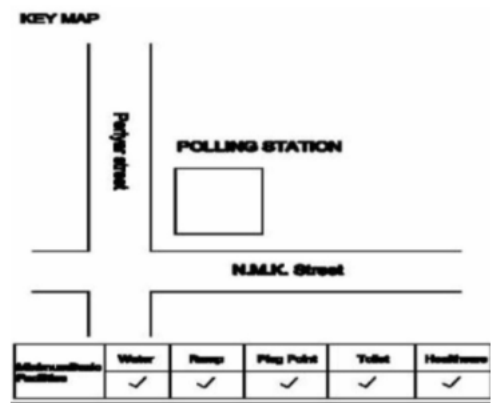

Google Map View

Polling Station Building Front View

Polling Station Front View

FRONT VIEW

FRONT VIEW

Cad View

Key MAP View

1	ABQ0951004	பெயர் : ரஹ்மத்துன்னிசா கணவர் பெயர்: மூனிர்பாஷா வீட்டு எண் : 10 வயது : 40 பாலினம் : பெண்	Photo is available	2	ABQ2203545	பெயர் : சஞ்சய் தந்தை பெயர்: சிவசங்கர் வீட்டு எண் : 51 வயது : 20 பாலினம் : ஆண்	Photo is available	3	ABQ2097673	பெயர் : திலீப் குமார் தந்தை பெயர்: தீபக் வீட்டு எண் : 85 பீ வயது : 32 பாலினம் : ஆண்	Photo is available
4	ABQ2324804	பெயர் : க்ரேசி க்ரேஸ் தந்தை பெயர்: கண்ணன் வீட்டு எண் : 86 வயது : 22 பாலினம் : பெண்	Photo is available	5	ABQ2326122	பெயர் : ஸுஷ்மிதா தந்தை பெயர்: கண்ணன் வீட்டு எண் : 86/பி வயது : 26 பாலினம் : பெண்	Photo is available	6	ABQ2090256	பெயர் : காயத்திரி தந்தை பெயர்: விஜயா குமார் வீட்டு எண் : 88 வயது : 24 பாலினம் : பெண்	Photo is available
7	KFD4134011	பெயர் : யுவராஜ் தந்தை பெயர்: குணசேகரன் வீட்டு எண் : 101 வயது : 39 பாலினம் : ஆண்	Photo is available	8	ABQ1987056	பெயர் : அல் அமீன் தந்தை பெயர்: காப்பார் வாலியந் வீட்டு எண் : 102 பீ பிளாக் வயது : 25 பாலினம் : ஆண்	Photo is available	9	ABQ1655653	பெயர் : ஜெஸி தந்தை பெயர்: மாட்டன் வீட்டு எண் : 122 பி பிளாக் வயது : 25 பாலினம் : பெண்	Photo is available
10	ABQ2082626	பெயர் : பட்டுநீஷா பேகம் கணவர் பெயர்: நூருலகாந் வீட்டு எண் : 178 வயது : 50 பாலினம் : பெண்	Photo is available	11	ABQ1678242	பெயர் : ஷாபானா பேகம் தந்தை பெயர்: கரீம் காந் வீட்டு எண் : 192சி வயது : 40 பாலினம் : பெண்	Photo is available	12	ABQ2326197	பெயர் : அன்பு மணி அன்பு தந்தை பெயர்: பூனிவாசன் பாதர் வீட்டு எண் : 210 வயது : 47 பாலினம் : ஆண்	Photo is available
13	ABQ2082592	பெயர் : ரம்யா தந்தை பெயர்: ராஜா வீட்டு எண் : 225 வயது : 23 பாலினம் : பெண்	Photo is available	14	ABQ2090264	பெயர் : ஃபர்திமா ஹதந் கணவர் பெயர்: அஹமத் ஷரிப் வீட்டு எண் : 252 வயது : 59 பாலினம் : பெண்	Photo is available	15	ABQ2097848	பெயர் : கடற்சுடரேன் ஷரிப் தந்தை பெயர்: அஹமத் ஷரிப் வீட்டு எண் : 252 வயது : 30 பாலினம் : ஆண்	Photo is available
16	ABQ2082378	பெயர் : ரேஷ்மா தந்தை பெயர்: அப்துல் நவாஸ் வீட்டு எண் : 276 எர் பிளாக் வயது : 27 பாலினம் : பெண்	Photo is available	17	ABQ2324846	பெயர் : ரோஷினி கணவர் பெயர்: ஹர்ஷ்ராஜ் வீட்டு எண் : 280 வயது : 22 பாலினம் : பெண்	Photo is available	18	ABQ2324812	பெயர் : ஸேதாமரஜு ஸேதாமரஜு தந்தை பெயர்: ஏகாம்பரம் வீட்டு எண் : 383 Eblock pachaikkal veerasw வயது : 83 பாலினம் : பெண்	Photo is available
19	ABQ2094241	பெயர் : மைதிலி தந்தை பெயர்: பூபதி வீட்டு எண் : 408, இ பிளாக் வயது : 23 பாலினம் : பெண்	Photo is available	20	ABQ2326148	பெயர் : பாலகிருஷ்ணன் பாலா தந்தை பெயர்: செல்வம் பாதர் வீட்டு எண் : 411 வயது : 19 பாலினம் : ஆண்	Photo is available	21	ABQ1987080	பெயர் : சாந்தி கணவர் பெயர்: ராஜ் வீட்டு எண் : 414 இ பிளாக் வயது : 55 பாலினம் : பெண்	Photo is available
22	ABQ2326114	பெயர் : திவ்யஷ்ரி ஸ் தந்தை பெயர்: சேகர் வீட்டு எண் : 418 வயது : 19 பாலினம் : பெண்	Photo is available	23	ABQ2025773	பெயர் : கிரிஷ்ணா தாஸ் தந்தை பெயர்: மகிமை தாஸ் வீட்டு எண் : 434 இ பிளாக் வயது : 24 பாலினம் : பெண்	Photo is available	24	ABQ0168377	பெயர் : மதிவாணன் தந்தை பெயர்: கைலாசம் வீட்டு எண் : 461 வயது : 57 பாலினம் : ஆண்	Photo is available
25	ABQ1478387	பெயர் : ஹரீஸ் தந்தை பெயர்: மதிவாணன் வீட்டு எண் : 461-F வயது : 29 பாலினம் : ஆண்	Photo is available	26	ABQ1924968	பெயர் : காந்தம்மாள் கணவர் பெயர்: சுப்பிரமணியம் வீட்டு எண் : 462 வயது : 66 பாலினம் : பெண்	Photo is available	27	ABQ1925007	பெயர் : சேகர் தந்தை பெயர்: நாகப்பன் வீட்டு எண் : 465 வயது : 64 பாலினம் : ஆண்	Photo is available
28	ABQ0925677	பெயர் : பிரவீணா தந்தை பெயர்: சேகர் வீட்டு எண் : 465 வயது : 44 பாலினம் : பெண்	Photo is available	29	KFD6931018	பெயர் : ஹேமலதா தந்தை பெயர்: சேகர் வீட்டு எண் : 465 வயது : 39 பாலினம் : பெண்	Photo is available	30	KFD4136107	பெயர் : கங்காதரன் தந்தை பெயர்: முத்துசாமி வீட்டு எண் : 467 வயது : 54 பாலினம் : ஆண்	Photo is available