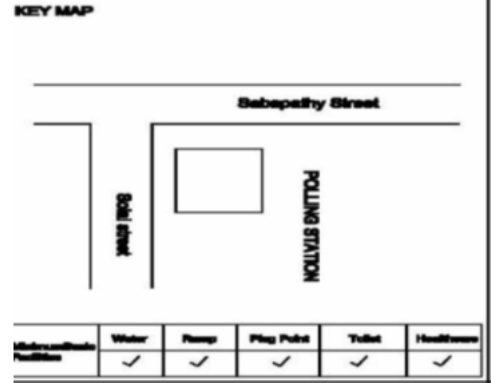

Polling Station Front View

FRONT VIEW

FRONT VIEW

Cad View

Key MAP View

1 பெயர் : கருப்புச்சாமி தந்தை பெயர்: ரத்தினவேல் வீட்டு எண் : 1 வயது : 41 பாலினம் : ஆண்	ABQ1452432 Photo is available	2 பெயர் : வேடயீ செல்வி தந்தை பெயர்: ஆறுமுகம் வீட்டு எண் : 1/4 வயது : 23 பாலினம் : பெண்	ABQ2100550 Photo is available	3 பெயர் : பொன்ராஜ் தந்தை பெயர்: ஆறுமுகம் வீட்டு எண் : 1/4 வயது : 23 பாலினம் : ஆண்	ABQ2100428 Photo is available
4 பெயர் : சசிலா கணவர் பெயர்: துரை வீட்டு எண் : 1E-1 வயது : 57 பாலினம் : பெண்	KFD7233208 Photo is available	5 பெயர் : குல்ஷன் பாநோ கணவர் பெயர்: முகம்மதுசாயித் வீட்டு எண் : 2/21 வயது : 42 பாலினம் : பெண்	ABQ0218206 Photo is available	6 பெயர் : சத்யா கணவர் பெயர்: கோபி வீட்டு எண் : 2E-1 வயது : 42 பாலினம் : பெண்	KFD6940324 Photo is available
7 பெயர் : சோலையம்மா கணவர் பெயர்: ஆறுமுகம் வீட்டு எண் : 2E-2 வயது : 64 பாலினம் : பெண்	KFD4138913 Photo is available	8 பெயர் : மோகன் தந்தை பெயர்: ஆறுமுகம் வீட்டு எண் : 2E-2 வயது : 40 பாலினம் : ஆண்	KFD4137683 Photo is available	9 பெயர் : யுவராஜ் தந்தை பெயர்: ஆறுமுகம் வீட்டு எண் : 2E-2 வயது : 38 பாலினம் : ஆண்	KFD4137584 Photo is available
10 பெயர் : ரமேஷ் தந்தை பெயர்: பாலசுந்தரம் வீட்டு எண் : 3E வயது : 42 பாலினம் : ஆண்	KFD4141578 Photo is available	11 பெயர் : ஆனந்தன் தந்தை பெயர்: ரத்தினவேல் வீட்டு எண் : 4E-1 வயது : 69 பாலினம் : ஆண்	ABQ1847268 Photo is available	12 பெயர் : சாரதா கணவர் பெயர்: ஆனந்தன் வீட்டு எண் : 4E-1 வயது : 49 பாலினம் : பெண்	ABQ1847276 Photo is available
13 பெயர் : கணேசன் தந்தை பெயர்: ரத்தினவேல் வீட்டு எண் : 4E-2 வயது : 54 பாலினம் : ஆண்	ABQ0168591 Photo is available	14 பெயர் : தேவி கணவர் பெயர்: கணேசன் வீட்டு எண் : 4E-2 வயது : 48 பாலினம் : பெண்	KFD4136156 Photo is available	15 பெயர் : சந்திரா கணவர் பெயர்: கஜேந்திரன் வீட்டு எண் : 5E-1 வயது : 55 பாலினம் : பெண்	KFD6940522 Photo is available
16 பெயர் : மதார் தந்தை பெயர்: தாஸ்திகர் வீட்டு எண் : 6E வயது : 49 பாலினம் : ஆண்	KFD4141768 Photo is available	17 பெயர் : சர்புன்நிஷா கணவர் பெயர்: மதார் வீட்டு எண் : 6E வயது : 46 பாலினம் : பெண்	KFD4136404 Photo is available	18 பெயர் : மீரா வி கணவர் பெயர்: வெங்கடேசன் வீட்டு எண் : 7/3 வயது : 69 பாலினம் : பெண்	ABQ2324481 Photo is available
19 பெயர் : சோலைராஜ் தந்தை பெயர்: மாணிக்கம் வீட்டு எண் : 7E-1 வயது : 52 பாலினம் : ஆண்	ABQ1847292 Photo is available	20 பெயர் : குணா தந்தை பெயர்: மாணிக்கம் வீட்டு எண் : 7E-1 வயது : 49 பாலினம் : ஆண்	ABQ1847300 Photo is available	21 பெயர் : தேவி கணவர் பெயர்: குணா வீட்டு எண் : 7E-1 வயது : 43 பாலினம் : பெண்	KFD4136321 Photo is available
22 பெயர் : மணிகண்டன் தந்தை பெயர்: ராஜி வீட்டு எண் : 7E-2 வயது : 38 பாலினம் : ஆண்	KFD4130183 Photo is available	23 பெயர் : மாரி கணவர் பெயர்: செல்வம் வீட்டு எண் : 7E-3 வயது : 69 பாலினம் : பெண்	KFD7233257 Photo is available	24 பெயர் : பச்சையம்மாள் கணவர் பெயர்: வீரராகவன் வீட்டு எண் : 8E வயது : 59 பாலினம் : பெண்	KFD4138921 Photo is available
25 பெயர் : ரவிக்குமார் தந்தை பெயர்: வீரராகவன் வீட்டு எண் : 8E வயது : 44 பாலினம் : ஆண்	KFD4141263 Photo is available	26 பெயர் : கன்னியம்மாள் கணவர் பெயர்: செல்வம் வீட்டு எண் : 8E வயது : 41 பாலினம் : பெண்	KFD4141594 Photo is available	27 பெயர் : விஜயகுமார் தந்தை பெயர்: வீரராகவன் வீட்டு எண் : 8E வயது : 40 பாலினம் : ஆண்	KFD4136990 Photo is available
28 பெயர் : கலைசெல்வி தந்தை பெயர்: வீரராகவன் வீட்டு எண் : 8E வயது : 39 பாலினம் : பெண்	KFD4138939 Photo is available	29 பெயர் : பொன்னி கணவர் பெயர்: ரவிக்குமார் வீட்டு எண் : 8E வயது : 39 பாலினம் : பெண்	KFD4141818 Photo is available	30 பெயர் : அற்புதராஜ் ரா தந்தை பெயர்: எதிருபான் வீட்டு எண் : 9 வயது : 66 பாலினம் : ஆண்	ABQ2324440 Photo is available