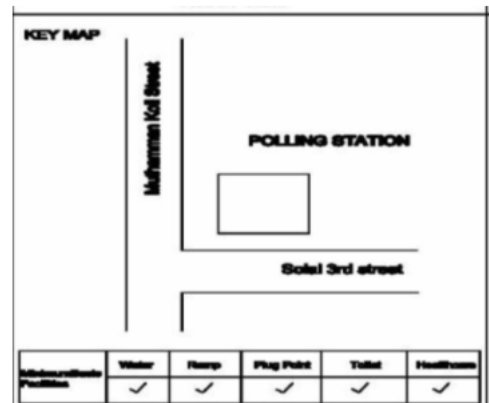

Google Map View

Polling Station Building Front View

Polling Station Front View

FRONT VIEW

FRONT VIEW

Cad View

Key MAP View

1 பெயர் : கனேசன் தந்தை பெயர்: பெரியசாமி வீட்டு எண் : 1 வயது : 62 பாலினம் : ஆண் Photo is available	ABQ1359603	2 பெயர் : தமிழ்செல்வி கணவர் பெயர்: கனேசன் வீட்டு எண் : 1 வயது : 54 பாலினம் : பெண் Photo is available	ABQ1359587	3 பெயர் : மகேஷ்குமார் தந்தை பெயர்: ஜெயகுமார் வீட்டு எண் : 1 வயது : 38 பாலினம் : ஆண் Photo is available	ABQ0097303
4 பெயர் : கார்த்திக் தந்தை பெயர்: முருகன் வீட்டு எண் : 1/1 வயது : 26 பாலினம் : ஆண் Photo is available	ABQ1675222	5 பெயர் : கார்த்திகா தந்தை பெயர்: முருகன் வீட்டு எண் : 1/1 வயது : 23 பாலினம் : பெண் Photo is available	ABQ2040764	6 பெயர் : ரா ஹரிணி தந்தை பெயர்: ராஜ் வீட்டு எண் : 1/1 வயது : 20 பாலினம் : பெண் Photo is available	ABQ2205896
7 பெயர் : முகமதுமகூது தந்தை பெயர்: அப்துல்கபூர் வீட்டு எண் : 1-2 வயது : 64 பாலினம் : ஆண் Photo is available	KFD3993995	8 பெயர் : முருகன் தந்தை பெயர்: கனேசன் வீட்டு எண் : 1-4 வயது : 51 பாலினம் : ஆண் Photo is available	KFD3999729	9 பெயர் : ராஜ் தந்தை பெயர்: கனேசன் வீட்டு எண் : 1-4 வயது : 47 பாலினம் : ஆண் Photo is available	KFD6931000
10 பெயர் : ரஜினா கணவர் பெயர்: முருகன் வீட்டு எண் : 1-4 வயது : 47 பாலினம் : பெண் Photo is available	KFD3999711	11 பெயர் : கீதா கணவர் பெயர்: ராஜ் வீட்டு எண் : 1-4 வயது : 43 பாலினம் : பெண் Photo is available	KFD3990561	12 பெயர் : அஜய் ஸ்ரீ காந்த் தந்தை பெயர்: பார்த்திபன் வீட்டு எண் : 2 வயது : 28 பாலினம் : ஆண் Photo is available	ABQ1452887
13 பெயர் : பார்த்திபன் தந்தை பெயர்: பார்த்தசாரதி வீட்டு எண் : 2-1 வயது : 57 பாலினம் : ஆண் Photo is available	KFD3995404	14 பெயர் : மகேஸ்வரி கணவர் பெயர்: பார்த்திபன் வீட்டு எண் : 2-1 வயது : 50 பாலினம் : பெண் Photo is available	KFD3995487	15 பெயர் : வெங்கடேசன் தந்தை பெயர்: முருகேசன் வீட்டு எண் : 3 வயது : 59 பாலினம் : ஆண் Photo is available	ABQ1863547
16 பெயர் : சரஸ்வதி கணவர் பெயர்: வெங்கடேசன் வீட்டு எண் : 3 வயது : 52 பாலினம் : பெண் Photo is available	ABQ1863554	17 பெயர் : இளையராஜா தந்தை பெயர்: வரதராஜ் வீட்டு எண் : 3 வயது : 45 பாலினம் : ஆண் Photo is available	ABQ0481697	18 பெயர் : மணிகண்டன் தந்தை பெயர்: பூங்காவனம் வீட்டு எண் : 3 வயது : 37 பாலினம் : ஆண் Photo is available	ABQ1452838
19 பெயர் : கௌதமி கணவர் பெயர்: இளையராஜா வீட்டு எண் : 3 வயது : 36 பாலினம் : பெண் Photo is available	ABQ0481754	20 பெயர் : மோனிஷா தந்தை பெயர்: வெங்கடேசன் வீட்டு எண் : 3 வயது : 32 பாலினம் : பெண் Photo is available	ABQ0756890	21 பெயர் : சாந்தகுமார் தந்தை பெயர்: சம்பத் வீட்டு எண் : 3 வயது : 30 பாலினம் : ஆண் Photo is available	ABQ1169242
22 பெயர் : வெங்கடேசன் பா தந்தை பெயர்: பாபு பா வீட்டு எண் : 3 வயது : 26 பாலினம் : ஆண் Photo is available	ABQ1988641	23 பெயர் : சிந்தியா கணவர் பெயர்: கிஷோர் வீட்டு எண் : 3 வயது : 25 பாலினம் : பெண் Photo is available	ABQ2086387	24 பெயர் : சரஸ்வதி கணவர் பெயர்: பாபு வீட்டு எண் : 3-2 வயது : 44 பாலினம் : பெண் Photo is available	KFD3991247
25 பெயர் : எபி தந்தை பெயர்: பலராமன் வீட்டு எண் : 3-3 வயது : 65 பாலினம் : ஆண் Photo is available	ABQ1851591	26 பெயர் : சாஸ்தா கணவர் பெயர்: எபி வீட்டு எண் : 3-3 வயது : 54 பாலினம் : பெண் Photo is available	ABQ1851609	27 பெயர் : பிரேம்குமார் தந்தை பெயர்: எபி வீட்டு எண் : 3-3 வயது : 38 பாலினம் : ஆண் Photo is available	KFD3990876
28 பெயர் : கிஷோர் தந்தை பெயர்: சம்பத் வீட்டு எண் : 3-3 வயது : 28 பாலினம் : ஆண் Photo is available	ABQ1490119	29 பெயர் : ஜானகி கணவர் பெயர்: குமார் வீட்டு எண் : 3-4 வயது : 53 பாலினம் : பெண் Photo is available	ABQ1851617	30 பெயர் : சம்பத் தந்தை பெயர்: கோவிந்தசாமி வீட்டு எண் : 3-8 வயது : 56 பாலினம் : ஆண் Photo is available	ABQ1851625