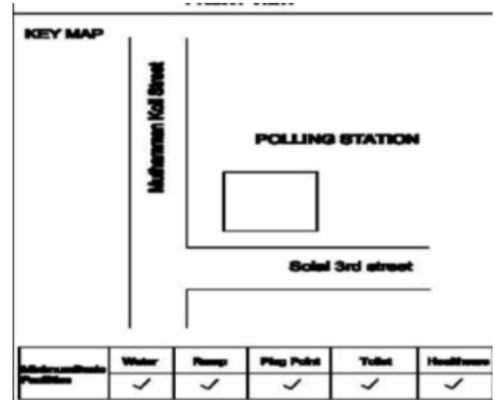

Google Map View

Polling Station Building Front View

Polling Station Front View

FRONT VIEW

FRONT VIEW

Cad View

Key MAP View

1 பெயர் : முருகன் தந்தை பெயர்: பில்லான் வீட்டு எண் : 1 வயது : 73 பாலினம் : ஆண் Photo is available	ABQ1863448	2 பெயர் : மோகனா கணவர் பெயர்: முருகன் வீட்டு எண் : 1 வயது : 65 பாலினம் : பெண் Photo is available	ABQ1863455	3 பெயர் : முனுசாமி தந்தை பெயர்: பன்னீர்செல்வம் வீட்டு எண் : 1 வயது : 51 பாலினம் : ஆண் Photo is available	ABQ0482323
4 பெயர் : சிவகுமார் தந்தை பெயர்: முருகன் வீட்டு எண் : 1 வயது : 36 பாலினம் : ஆண் Photo is available	ABQ0306043	5 பெயர் : சரஸ்வதி வி கணவர் பெயர்: வசந்தகுமார் வீட்டு எண் : 1 வயது : 34 பாலினம் : பெண் Photo is available	ABQ2315786	6 பெயர் : ராஜேந்திரன் தந்தை பெயர்: ராஜகோபால் வீட்டு எண் : 1-A வயது : 64 பாலினம் : ஆண் Photo is available	ABQ1863463
7 பெயர் : பார்த்திபன் தந்தை பெயர்: ராஜேந்திரன் வீட்டு எண் : 1-A வயது : 38 பாலினம் : ஆண் Photo is available	KFD3530243	8 பெயர் : சுதர்சன் தந்தை பெயர்: ராஜேந்திரன் வீட்டு எண் : 1-A வயது : 37 பாலினம் : ஆண் Photo is available	ABQ0336347	9 பெயர் : ரவிசந்திரன் தந்தை பெயர்: ராஜேந்திரன் வீட்டு எண் : 1-A வயது : 35 பாலினம் : ஆண் Photo is available	ABQ0482141
10 பெயர் : ஜெயலக்ஷ்மி கணவர் பெயர்: குமார் வீட்டு எண் : 2 வயது : 50 பாலினம் : பெண் Photo is available	ABQ2314789	11 பெயர் : ப்ரியா தந்தை பெயர்: குமார் வீட்டு எண் : 2 வயது : 20 பாலினம் : பெண் Photo is available	ABQ2315042	12 பெயர் : வினோதினி தந்தை பெயர்: மூர்த்தி வீட்டு எண் : 2 வயது : 20 பாலினம் : பெண் Photo is available	ABQ2315232
13 பெயர் : சுந்தரி நிலபதி கணவர் பெயர்: நிலபதி வீட்டு எண் : 2-7 வயது : 50 பாலினம் : பெண் Photo is available	ABQ1575117	14 பெயர் : ருபினி நிலபதி தந்தை பெயர்: நிலபதி வீட்டு எண் : 2-7 வயது : 27 பாலினம் : பெண் Photo is available	ABQ1576115	15 பெயர் : ஆர்தர்சிகாமணி தந்தை பெயர்: பாலையா வீட்டு எண் : 3 வயது : 80 பாலினம் : ஆண் Photo is available	KFD3992146
16 பெயர் : நேசம் மார்கரெட் கணவர் பெயர்: ஆர்தர்சிகாமணி வீட்டு எண் : 3 வயது : 79 பாலினம் : பெண் Photo is available	KFD3993128	17 பெயர் : பாலசந்தர் தந்தை பெயர்: சுப்பிரமணி வீட்டு எண் : 3 வயது : 51 பாலினம் : ஆண் Photo is available	ABQ0654269	18 பெயர் : மைக்கேல் பெனடிக்ட் தந்தை பெயர்: ஆர்தர்சிகாமணி வீட்டு எண் : 3 வயது : 49 பாலினம் : ஆண் Photo is available	KFD3996527
19 பெயர் : ராணி ப்ரணி பி கணவர் பெயர்: ஜோசப் வீட்டு எண் : 3 வயது : 49 பாலினம் : பெண் Photo is available	ABQ2237972	20 பெயர் : மோலி சுமித்ரா கணவர் பெயர்: மைக்கேல் பெனடிக்ட் வீட்டு எண் : 3 வயது : 47 பாலினம் : பெண் Photo is available	KFD3996535	21 பெயர் : ஆனந்தி கணவர் பெயர்: பாலசந்தர் வீட்டு எண் : 3 வயது : 42 பாலினம் : பெண் Photo is available	ABQ0654046
22 பெயர் : சமுயோலா ஜாஸ்மின் தந்தை பெயர்: ஜான்சன் உதயகுமார் வீட்டு எண் : 3 வயது : 21 பாலினம் : பெண் Photo is available	ABQ2293223	23 பெயர் : டாரஸ் தருண் ராபின்சன் தாயின் பெயர்: மோலி சுமித்ரா வீட்டு எண் : 3/1 ஏ, வயது : 21 பாலினம் : ஆண் Photo is available	ABQ2175321	24 பெயர் : டெய்சி ஷீலா கணவர் பெயர்: டேவிட் வீட்டு எண் : 3-9 வயது : 50 பாலினம் : பெண் Photo is available	ABQ0482331
25 பெயர் : மீனா கணவர் பெயர்: மோகன் வீட்டு எண் : 3a-11a வயது : 56 பாலினம் : பெண் Photo is available	ABQ1359736	26 பெயர் : வைதீஸ்வரி தே கணவர் பெயர்: விஜயகுமார் வீட்டு எண் : 4 வயது : 24 பாலினம் : பெண் Photo is available	ABQ2264547	27 பெயர் : விக்னெஷ் தே தந்தை பெயர்: தேவேந்திரன் வீட்டு எண் : 4 வயது : 22 பாலினம் : ஆண் Photo is available	ABQ2315075
28 பெயர் : காயத்ரி தனிஷ் தந்தை பெயர்: தனிஷ் வீட்டு எண் : 4/10 வயது : 23 பாலினம் : பெண் Photo is available	ABQ2048015	29 பெயர் : மெர்சி இன் பெசியா தந்தை பெயர்: லியோ மார்டின் வீட்டு எண் : 4/15 வயது : 22 பாலினம் : பெண் Photo is available	ABQ2315224	30 பெயர் : சைமன் டி ஸுஜா தந்தை பெயர்: லியோ மார்டின் வீட்டு எண் : 4/15 வயது : 20 பாலினம் : ஆண் Photo is available	ABQ2315919