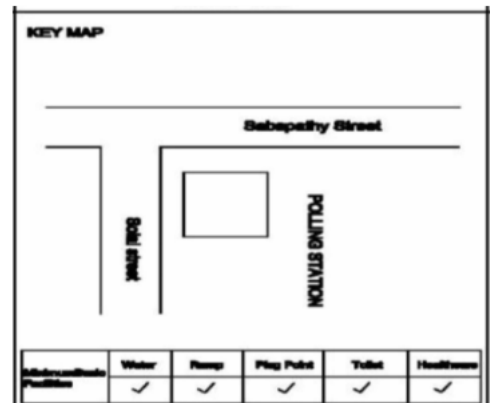

Polling Station Front View

FRONT VIEW

FRONT VIEW

Cad View

Key MAP View

1 பெயர் : பிரேமா கணவர் பெயர்: ராஜ் வீட்டு எண் : 1 வயது : 64 பாலினம் : பெண் Photo is available	ABQ0357194	2 பெயர் : அருள்மொழி கணவர் பெயர்: சண்முகசுந்தரம் வீட்டு எண் : 1-1 வயது : 53 பாலினம் : பெண் Photo is available	KFD4041497	3 பெயர் : வள்ளி கணவர் பெயர்: வெங்கடேசன் வீட்டு எண் : 1-1 வயது : 52 பாலினம் : பெண் Photo is available	KFD2606101
4 பெயர் : லக்ஷ்மிமுனியம்மா கணவர் பெயர்: லோகநாதன் வீட்டு எண் : 1-2 வயது : 63 பாலினம் : பெண் Photo is available	ABQ1864636	5 பெயர் : கலைச்செல்வன் தந்தை பெயர்: லோகநாதன் வீட்டு எண் : 1-2 வயது : 46 பாலினம் : ஆண் Photo is available	ABQ1864644	6 பெயர் : நந்தகுமார் தந்தை பெயர்: லோகநாதன் வீட்டு எண் : 1-2 வயது : 41 பாலினம் : ஆண் Photo is available	KFD2070183
7 பெயர் : சாந்த குமாரி கணவர் பெயர்: நந்த குமார் வீட்டு எண் : 1-2 வயது : 33 பாலினம் : பெண் Photo is available	ABQ1600980	8 பெயர் : சுகன்யா கணவர் பெயர்: சரவணன் வீட்டு எண் : 1-2 வயது : 32 பாலினம் : பெண் Photo is available	ABQ1068642	9 பெயர் : மரகதம் கணவர் பெயர்: அன்பரசன் வீட்டு எண் : 2 வயது : 69 பாலினம் : பெண் Photo is available	ABQ1864651
10 பெயர் : தீனையாளன் தந்தை பெயர்: ஆறுமுகம் வீட்டு எண் : 2 வயது : 64 பாலினம் : ஆண் Photo is available	ABQ1864669	11 பெயர் : சூரியகுமார் இதரர் பெயர்: ஆறுமுகம் வீட்டு எண் : 2 வயது : 40 பாலினம் : ஆண் Photo is available	ABQ1864677	12 பெயர் : அர்விந்த் ராஜா தந்தை பெயர்: சீனிவாசன் வீட்டு எண் : 2 வயது : 29 பாலினம் : ஆண் Photo is available	ABQ1360023
13 பெயர் : கணேசன் இதரர் பெயர்: இரமணி வீட்டு எண் : 2-3 வயது : 57 பாலினம் : ஆண் Photo is available	SRB0656934	14 பெயர் : ரவிச்சந்திரன் தந்தை பெயர்: தேவராஜ் வீட்டு எண் : 2/20 வயது : 61 பாலினம் : ஆண் Photo is available	ABQ1678440	15 பெயர் : நிஷாந்த் தந்தை பெயர்: ரவிசந்திரன் வீட்டு எண் : 2/20 வயது : 27 பாலினம் : ஆண் Photo is available	ABQ1675081
16 பெயர் : விஸ் தருண் கிருஷ்ண தந்தை பெயர்: பி விஜயகுமார் வீட்டு எண் : 2/22ஏ வயது : 19 பாலினம் : ஆண் Photo is available	ABQ2357218	17 பெயர் : ஜோசப்தேவசீர் தந்தை பெயர்: லிங்கன் வீட்டு எண் : 2-A வயது : 63 பாலினம் : ஆண் Photo is available	ABQ1864685	18 பெயர் : பாலசந்திரன் தந்தை பெயர்: நடராஜன் வீட்டு எண் : 3 வயது : 65 பாலினம் : ஆண் Photo is available	ABQ2216034
19 பெயர் : சுந்தரி தந்தை பெயர்: நடராஜன் வீட்டு எண் : 3-8 வயது : 60 பாலினம் : பெண் Photo is available	ABQ1864701	20 பெயர் : சூரியபிரகாஷ் தந்தை பெயர்: புருஷோத்தமன் வீட்டு எண் : 4-1 வயது : 49 பாலினம் : ஆண் Photo is available	ABQ1868983	21 பெயர் : லதாதேவி கணவர் பெயர்: சூரியபிரகாஷ் வீட்டு எண் : 4-1 வயது : 48 பாலினம் : பெண் Photo is available	ABQ1868991
22 பெயர் : லக்ஷ்மிபுரீ தந்தை பெயர்: உமையொருபாகன் வீட்டு எண் : 4C வயது : 28 பாலினம் : பெண் Photo is available	ABQ1533157	23 பெயர் : இருதயராஜ் தந்தை பெயர்: அந்ததோணிமுத்து வீட்டு எண் : 5 வயது : 60 பாலினம் : ஆண் Photo is available	KFD1839604	24 பெயர் : கிருபைராணி கணவர் பெயர்: இருதயராஜ் வீட்டு எண் : 5 வயது : 56 பாலினம் : பெண் Photo is available	KFD1839497
25 பெயர் : வைதீஸ்வரன் தந்தை பெயர்: தேவராஜ் வீட்டு எண் : 5 வயது : 55 பாலினம் : ஆண் Photo is available	ABQ0097782	26 பெயர் : கோமதி கணவர் பெயர்: நேசராஜ் வீட்டு எண் : 5 வயது : 52 பாலினம் : பெண் Photo is available	ABQ1169663	27 பெயர் : ஹேமலதா கணவர் பெயர்: பாலசுப்பிரமணியன் வீட்டு எண் : 5 வயது : 47 பாலினம் : பெண் Photo is available	ABQ0759357
28 பெயர் : வனஜா கணவர் பெயர்: பக்தன் வீட்டு எண் : 5-1 வயது : 66 பாலினம் : பெண் Photo is available	ABQ1869015	29 பெயர் : சவுரிநாதன் தந்தை பெயர்: ஆரோக்கியநாதன் வீட்டு எண் : 5-1 வயது : 49 பாலினம் : ஆண் Photo is available	KFD3530805	30 பெயர் : அருண் தந்தை பெயர்: நேசராஜ் வீட்டு எண் : 5-2 வயது : 29 பாலினம் : ஆண் Photo is available	ABQ1359983