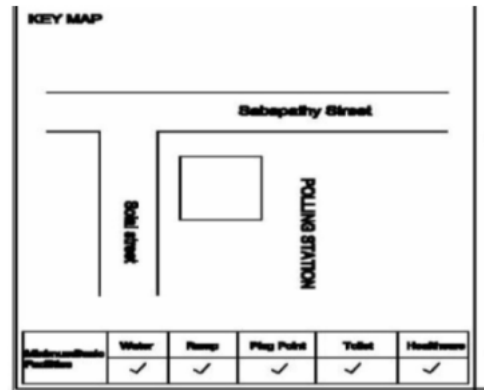

Polling Station Front View

FRONT VIEW

FRONT VIEW

Cad View

Key MAP View

சட்டமன்றத் தொகுதியின் எண் மற்றும் பெயர் : 14-வில்லிவாக்கம் பிரிவு எண் மற்றும் பெயர் 1-அயனாவரம் [வார்டு எண்.97] சோலை 1வது தெரு

1 பெயர் : அஞ்சம்மாள் கணவர் பெயர் : வில்லியம்ஸ் வீட்டு எண் : 3 வயது : 37 பாலினம் : பெண்	ABQ1243674 Photo is available	2 பெயர் : சரணராஜ் தாயின் பெயர் : ரேகா வீட்டு எண் : 3 வயது : 26 பாலினம் : ஆண்	ABQ2094639 Photo is available	3 பெயர் : நிதேஷ் தந்தை பெயர் : புருஷோத்தமன் வீட்டு எண் : 3/2ஏ வயது : 23 பாலினம் : ஆண்	ABQ2094498 Photo is available
4 பெயர் : அரவிந்த் தந்தை பெயர் : மணிமாறன் வீட்டு எண் : 5ஏ வயது : 23 பாலினம் : ஆண்	ABQ2100980 Photo is available	5 பெயர் : சிவா தந்தை பெயர் : பலராமன் வீட்டு எண் : 9 வயது : 46 பாலினம் : ஆண்	ABQ0764167 Photo is available	6 பெயர் : வனிதா கணவர் பெயர் : சிவா வீட்டு எண் : 9 வயது : 41 பாலினம் : பெண்	ABQ0764159 Photo is available
7 பெயர் : கீர்த்தனா வி தந்தை பெயர் : வெங்கடேஷ் ம் வீட்டு எண் : 17, வயது : 24 பாலினம் : பெண்	ABQ2350205 Photo is available	8 பெயர் : ஹோம் சக்தி பிரகாஷ் தந்தை பெயர் : பாபு யுவராஜ் வீட்டு எண் : 17பீ/4பீ வயது : 23 பாலினம் : ஆண்	ABQ2025054 Photo is available	9 பெயர் : திவ்யா தர்ஷினி தந்தை பெயர் : நெடுஞ்செழியன் வீட்டு எண் : 18/1 வயது : 23 பாலினம் : பெண்	ABQ2105310 Photo is available
10 பெயர் : சிவ சங்கரி கணவர் பெயர் : பீ வீட்டு எண் : 18 / 11 வயது : 41 பாலினம் : பெண்	ABQ2083061 Photo is available	11 பெயர் : ஹனீப் தந்தை பெயர் : ஆனந்தகுமார் வீட்டு எண் : 18 / 11 வயது : 25 பாலினம் : பெண்	ABQ2082881 Photo is available	12 பெயர் : பூமணி கணவர் பெயர் : சகரியா வீட்டு எண் : 22a வயது : 62 பாலினம் : பெண்	ABQ1170141 Photo is available
13 பெயர் : ஜெகன் தந்தை பெயர் : பூமணி வீட்டு எண் : 22a வயது : 40 பாலினம் : ஆண்	ABQ1170158 Photo is available	S 14 பெயர் : பிரகஷ் குமார் தந்தை பெயர் : நித்தியாநந்தம் வீட்டு எண் : 23 வயது : 36 பாலினம் : ஆண்	ABQ1071331 Photo is available	15 பெயர் : ஐசாய்யா பிரின்ஸ் தந்தை பெயர் : எட்வின் வீட்டு எண் : 23 / 1ஏ வயது : 26 பாலினம் : ஆண்	ABQ2082949 Photo is available
16 பெயர் : மோனல் தந்தை பெயர் : சந்திரசேகரன் வீட்டு எண் : 23/7 வயது : 24 பாலினம் : பெண்	ABQ2089589 Photo is available	17 பெயர் : ஹரி கிருஷ்ணன் ஸ் தந்தை பெயர் : சிவ குமார் ன் வீட்டு எண் : 24/3 வயது : 22 பாலினம் : ஆண்	ABQ2340073 Photo is available	18 பெயர் : முத்துலட்சுமி தந்தை பெயர் : கர்ணன் வீட்டு எண் : 28 வயது : 23 பாலினம் : பெண்	ABQ2090124 Photo is available
19 பெயர் : வேளாங்கண்ணி கணவர் பெயர் : ராஜன் வீட்டு எண் : 28/84 வயது : 45 பாலினம் : பெண்	ABQ2202455 Photo is available	20 பெயர் : லோகேஷ்வரி நந்தா குமார் கணவர் பெயர் : நந்தா குமார் கே வீட்டு எண் : 29/113 வயது : 27 பாலினம் : பெண்	ABQ1989953 Photo is available	# 21 பெயர் : நரேஷ் ஆ தந்தை பெயர் : ஆனந்தவேல் வீட்டு எண் : 31/2 வயது : 31 பாலினம் : ஆண்	ABQ0926782 Photo is available
22 பெயர் : மோனிகா ஜா தந்தை பெயர் : ஜார்ஜ் ஜோ வீட்டு எண் : 36/33 வயது : 25 பாலினம் : பெண்	ABQ2022465 Photo is available	23 பெயர் : ரேவந்த் குமார் தந்தை பெயர் : ருத்திரமூர்த்தி வீட்டு எண் : 37-141 வயது : 31 பாலினம் : ஆண்	ABQ1070473 Photo is available	24 பெயர் : பவித்ரா தந்தை பெயர் : ருட்ரமூர்ட் வீட்டு எண் : 37/141 வயது : 26 பாலினம் : பெண்	ABQ1706274 Photo is available
25 பெயர் : சுலபிக்கர் அலி முஹமத் கனி தாயின் பெயர் : அமினாள் முஹமத் கனி வீட்டு எண் : 39 வயது : 50 பாலினம் : ஆண்	ABQ2086650 Photo is available	26 பெயர் : நூர் சபிக்கா சுலபிக்கர் அலி இதரர் பெயர் : நூர் சபிக்கா வீட்டு எண் : 39 வயது : 43 பாலினம் : பெண்	ABQ2016954 Photo is available	27 பெயர் : லோகநாதன் தந்தை பெயர் : வையமலை வீட்டு எண் : 39/1 வயது : 59 பாலினம் : ஆண்	ABQ2100758 Photo is available
28 பெயர் : கோமதி கணவர் பெயர் : லோகநாதன் வீட்டு எண் : 39/1 வயது : 53 பாலினம் : பெண்	ABQ2100782 Photo is available	29 பெயர் : கீர்த்தி லோகநாதன் தந்தை பெயர் : லோகநாதன் வீட்டு எண் : 39-1 வயது : 28 பாலினம் : பெண்	ABQ1454685 Photo is available	30 பெயர் : ஹரிணி லோகநாதன் தந்தை பெயர் : லோகநாதன் வீட்டு எண் : 39/1 வயது : 24 பாலினம் : பெண்	ABQ2100709 Photo is available