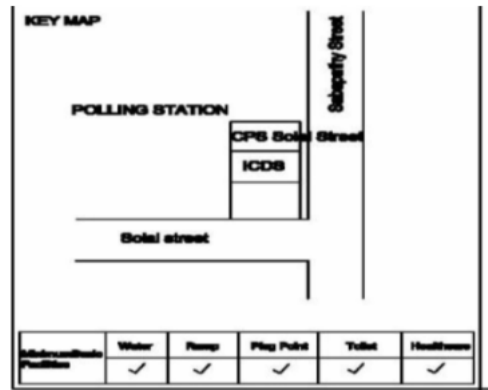

FRONT VIEW

Polling Station Front View

FRONT VIEW

Cad View

Key MAP View

1 பெயர் : சந்திரகாந்தா கணவர் பெயர்: ஏழுமலை வீட்டு எண் : 3-3-B வயது : 59 பாலினம் : பெண் Photo is available	KFD3539764	2 பெயர் : சுசீந்திரன் வி தந்தை பெயர்: வினாயகம் வீட்டு எண் : 6 வயது : 38 பாலினம் : ஆண் Photo is available	ABQ1243989	3 பெயர் : ஷண்முகப்பிரியா தந்தை பெயர்: மதியழகன் வீட்டு எண் : 6/100 வயது : 26 பாலினம் : பெண் Photo is available	ABQ1590884
4 பெயர் : ஜெயந்தி கணவர் பெயர்: சரவணகுமார் வீட்டு எண் : 6a வயது : 42 பாலினம் : பெண் Photo is available	ABQ1244029	5 பெயர் : ராஜேஷ் தாயின் பெயர்: வச்சலா வீட்டு எண் : 8 வயது : 41 பாலினம் : ஆண் Photo is available	ABQ1243914	6 பெயர் : துர்கா தந்தை பெயர்: ராஜேஷ் வீட்டு எண் : 8 வயது : 35 பாலினம் : பெண் Photo is available	ABQ1243872
7 பெயர் : ஏம கேசவன் தந்தை பெயர்: கே வீ மார்கோபந்த் வீட்டு எண் : 14ஏ/45 வயது : 60 பாலினம் : ஆண் Photo is available	ABQ2083160	8 பெயர் : பவித்ரா வீ தந்தை பெயர்: வெங்கடேஷ் வீட்டு எண் : 17 வயது : 25 பாலினம் : பெண் Photo is available	ABQ2033140	9 பெயர் : காயத்ரி தந்தை பெயர்: வீரகுமார் வீட்டு எண் : 17 வயது : 23 பாலினம் : பெண் Photo is available	ABQ2100675
10 பெயர் : ராஜேஷ்வரி கணவர் பெயர்: விஜேந்திரபாபு வீட்டு எண் : 20a வயது : 39 பாலினம் : பெண் Photo is available	ABQ1243864	11 பெயர் : அஸ்வின தந்தை பெயர்: அசோகன் வீட்டு எண் : 29 வயது : 32 பாலினம் : ஆண் Photo is available	ABQ1243948	12 பெயர் : லாவண்யா வீ கணவர் பெயர்: வீரவேல் செ வீட்டு எண் : 29 வயது : 27 பாலினம் : பெண் Photo is available	ABQ1560952
13 பெயர் : கல்பனா கணவர் பெயர்: ராஜகோபால் வீட்டு எண் : 29-2 வயது : 48 பாலினம் : பெண் Photo is available	ABQ1243849	14 பெயர் : அரிஷ் குமார் தந்தை பெயர்: வினாயகம் வீட்டு எண் : 30-2 வயது : 25 பாலினம் : ஆண் Photo is available	ABQ1590991	15 பெயர் : கோதநாயகி தந்தை பெயர்: ஏசு வீட்டு எண் : 31-1 வயது : 34 பாலினம் : பெண் Photo is available	ABQ1243963
16 பெயர் : சசிகலா தந்தை பெயர்: ஏசு வீட்டு எண் : 31-1 வயது : 32 பாலினம் : பெண் Photo is available	ABQ1243971	17 பெயர் : கிஷோர் குமார் தந்தை பெயர்: ஏசு வீட்டு எண் : 31-1 வயது : 30 பாலினம் : ஆண் Photo is available	ABQ1243955	18 பெயர் : தீபக் ஹ தந்தை பெயர்: ஹரி வீட்டு எண் : 31/1 வயது : 25 பாலினம் : ஆண் Photo is available	ABQ2038917
19 பெயர் : ஜோயல் தந்தை பெயர்: சாமுவேல் வீட்டு எண் : 32-119 வயது : 31 பாலினம் : ஆண் Photo is available	ABQ1590983	20 பெயர் : சிலம்பரசன் தந்தை பெயர்: சம்பத் குமார் வீட்டு எண் : 33/11 வயது : 40 பாலினம் : ஆண் Photo is available	ABQ1572585	21 பெயர் : ஹெலன்மேரி கிரிஸ்டி தந்தை பெயர்: கிரிஸ்டி வீட்டு எண் : 34-90 வயது : 30 பாலினம் : பெண் Photo is available	ABQ1601293
22 பெயர் : முனியம்மாள் கணவர் பெயர்: செல்வம் வீட்டு எண் : 36-28 வயது : 60 பாலினம் : பெண் Photo is available	ABQ1454891	23 பெயர் : ஷேக்தாஹ் அலி தந்தை பெயர்: முகம்மது ரபி வீட்டு எண் : 38 வயது : 42 பாலினம் : ஆண் Photo is available	ABQ1244037	24 பெயர் : ஹரி ஜார்ச் கிரிஸ்டி தாயின் பெயர்: கிரிஸ்டி வீட்டு எண் : 39-90 வயது : 28 பாலினம் : ஆண் Photo is available	ABQ1601285
25 பெயர் : தில்லை நாயகி கணவர் பெயர்: கிருஷ்ணமூர்த்தி வீட்டு எண் : 46-10 வயது : 41 பாலினம் : பெண் Photo is available	ABQ1293448	26 பெயர் : சமதி கணவர் பெயர்: முனியாண்டி வீட்டு எண் : 58 வயது : 39 பாலினம் : பெண் Photo is available	ABQ1454826	27 பெயர் : ஸ்டெபி ரோஸ் தந்தை பெயர்: தமிழ் மணி வீட்டு எண் : 61 வயது : 26 பாலினம் : பெண் Photo is available	ABQ1633460
28 பெயர் : ஜெயலட்சுமி கணவர் பெயர்: செல்வம் வீட்டு எண் : 63-28 வயது : 38 பாலினம் : பெண் Photo is available	ABQ1454883	29 பெயர் : டி லோகேஷ் தந்தை பெயர்: தண்டபாணி வீட்டு எண் : 64/28 வயது : 25 பாலினம் : ஆண் Photo is available	ABQ2142065	30 பெயர் : ஜீவா டி தந்தை பெயர்: தண்டபாணி வீட்டு எண் : 64/28 வயது : 23 பாலினம் : ஆண் Photo is available	ABQ2143444