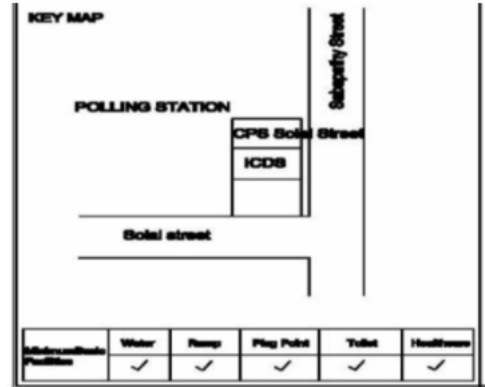

Cad View

Key MAP View