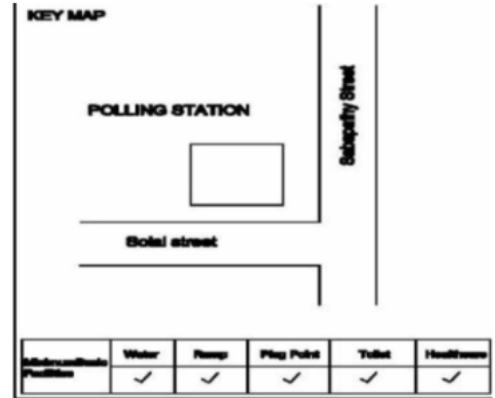

Google Map View

Polling Station Building Front View

Polling Station Front View

Cad View

Key MAP View

1 பெயர் : ஹென்றிக் ஜான்ஆன்டனி தந்தை பெயர்: ஜான் வீட்டு எண் : 2 வயது : 34 பாலினம் : ஆண் Photo is available	ABQ0485441	2 பெயர் : ஜான் தந்தை பெயர்: அந்தோணிசாமி வீட்டு எண் : 2-6A-1 வயது : 62 பாலினம் : ஆண் Photo is available	KFD1646074	3 பெயர் : பாலினேசெசிலியாக கணவர் பெயர்: ஜான் வீட்டு எண் : 2-6A-1 வயது : 59 பாலினம் : பெண் Photo is available	KFD1646066
4 பெயர் : லார்துஸ் சஞ்சனா தந்தை பெயர்: ஜான் வீட்டு எண் : 2-6A-1 வயது : 27 பாலினம் : பெண் Photo is available	ABQ1534023	5 பெயர் : விஸ்வநாதன் தந்தை பெயர்: கணேசன் வீட்டு எண் : 2-6A4 வயது : 62 பாலினம் : ஆண் Photo is available	KFD4160180	6 பெயர் : ரேவதிவிஸ்வநாதன் கணவர் பெயர்: விஸ்வநாதன் வீட்டு எண் : 2-6A4 வயது : 59 பாலினம் : பெண் Photo is available	KFD4164729
7 பெயர் : தேவநேசன் தந்தை பெயர்: ராமையா வீட்டு எண் : 3B-2-61 வயது : 72 பாலினம் : ஆண் Photo is available	ABQ1361435	8 பெயர் : ரிச்சர்ட் பால் தந்தை பெயர்: தேவநேசன் வீட்டு எண் : 3B-2-61 வயது : 40 பாலினம் : ஆண் Photo is available	ABQ1361443	9 பெயர் : ராஜசேகர் தந்தை பெயர்: ஜெயராமன் வீட்டு எண் : 4-5A-2 வயது : 55 பாலினம் : ஆண் Photo is available	KFD4160719
10 பெயர் : சமதி கணவர் பெயர்: ராஜசேகர் வீட்டு எண் : 4-5A-2 வயது : 49 பாலினம் : பெண் Photo is available	KFD4160727	11 பெயர் : பாபுசிச்சேஸ்வர் தந்தை பெயர்: பத்மநாபன் வீட்டு எண் : 4-5A-4 வயது : 63 பாலினம் : ஆண் Photo is available	KFD4169322	12 பெயர் : பத்மினி கணவர் பெயர்: பிச்சேஸ்வர் வீட்டு எண் : 4-5A-4 வயது : 55 பாலினம் : பெண் Photo is available	KFD4169330
13 பெயர் : நாராயணன்நம்பியார் தந்தை பெயர்: கிருஷ்ணன்நம்பியார் வீட்டு எண் : 4-5B-3 வயது : 87 பாலினம் : ஆண் Photo is available	KFD4168373	14 பெயர் : சரஸ்வதி கணவர் பெயர்: நாராயணன்நம்பியார் வீட்டு எண் : 4-5B-3 வயது : 76 பாலினம் : பெண் Photo is available	KFD4168381	15 பெயர் : சந்திரசேகர் தந்தை பெயர்: திருஞானசம்பந்தபிள்ளை வீட்டு எண் : 4-6-4A-4 வயது : 66 பாலினம் : ஆண் Photo is available	KFD4160198
16 பெயர் : நித்திலமணி கணவர் பெயர்: சந்திரசேகர் வீட்டு எண் : 4-6-4A-4 வயது : 61 பாலினம் : பெண் Photo is available	KFD4160172	17 பெயர் : மங்களம் கணவர் பெயர்: சீனிவாசன் வீட்டு எண் : 4A-3-59 வயது : 84 பாலினம் : பெண் Photo is available	ABQ1361377	18 பெயர் : கணேஷ் தந்தை பெயர்: சீனிவாசன் வீட்டு எண் : 4A-3-59 வயது : 52 பாலினம் : ஆண் Photo is available	ABQ1361781
19 பெயர் : உஷா கணவர் பெயர்: கணேஷ் வீட்டு எண் : 4A-3-59 வயது : 49 பாலினம் : பெண் Photo is available	ABQ1361369	20 பெயர் : ஐஸ்வர்யா தாயின் பெயர்: சந்திரசேகரன் வீட்டு எண் : 4A-4-59 வயது : 32 பாலினம் : பெண் Photo is available	ABQ1361385	21 பெயர் : ரோசா குஜர் கணவர் பெயர்: சும்ன் குமார் குஜர் வீட்டு எண் : 4-B வயது : 65 பாலினம் : பெண் Photo is available	ABQ0101261
22 பெயர் : பிரேமலா கணவர் பெயர்: பிரமில் குமார் வீட்டு எண் : 5A-1-63 வயது : 73 பாலினம் : பெண் Photo is available	ABQ1361427	23 பெயர் : சும்ன்குமார்சுஜீர் தந்தை பெயர்: ரிஷிதோர் வீட்டு எண் : 6-4B-1 வயது : 64 பாலினம் : ஆண் Photo is available	KFD6892350	24 பெயர் : அபிகேஸ் சாதனா ராவ் தந்தை பெயர்: பிரகாஷ் ராவ் வீட்டு எண் : 6B-3-59 வயது : 29 பாலினம் : பெண் Photo is available	ABQ1361393
25 பெயர் : சங்கர் தந்தை பெயர்: ராமமூர்த்தி வீட்டு எண் : 8-3A-4 வயது : 70 பாலினம் : ஆண் Photo is available	KFD4162970	26 பெயர் : கீதா கணவர் பெயர்: சங்கர் வீட்டு எண் : 8-3A-4 வயது : 66 பாலினம் : பெண் Photo is available	KFD4163101	27 பெயர் : அனிட்டா தந்தை பெயர்: பிராங்கலின் வீட்டு எண் : 8-3B-2 வயது : 39 பாலினம் : பெண் Photo is available	KFD4162707
28 பெயர் : நளினி கணவர் பெயர்: ராமசந்திரன் வீட்டு எண் : 8-3B-3 வயது : 71 பாலினம் : பெண் Photo is available	KFD4162269	29 பெயர் : பத்மா கணவர் பெயர்: நந்தகுமார் வீட்டு எண் : 10 வயது : 51 பாலினம் : பெண் Photo is available	ABQ0485813	30 பெயர் : நந்தகுமார் தந்தை பெயர்: பரமசிவம் வீட்டு எண் : 10-D1 வயது : 54 பாலினம் : ஆண் Photo is available	ABQ1926500