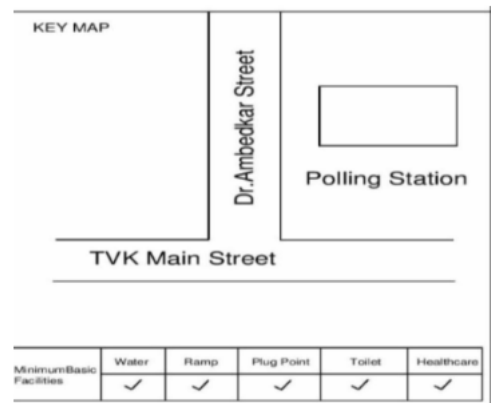

Google Map View

Polling Station Building Front View

Polling Station Front View

FRONT VIEW

FRONT VIEW

Cad View

Key MAP View

1 பெயர் : ரேநிட ரோஸேலிந் தந்தை பெயர்: அருணாசலம் வீட்டு எண் : 2பீ வயது : 24 பாலினம் : பெண் Photo is available	ABQ2052306	2 பெயர் : அதிதியா சரண் தந்தை பெயர்: சகுமார் வீட்டு எண் : 3/66 வயது : 23 பாலினம் : ஆண் Photo is available	ABQ2048890	3 பெயர் : அமிர்தா ஜயா தந்தை பெயர்: தயானந்தன் வீட்டு எண் : 4 வயது : 32 பாலினம் : பெண் Photo is available	ABQ1656297
4 பெயர் : ஆகாஷ் தந்தை பெயர்: கருணாகரன் வீட்டு எண் : 12/35 வயது : 27 பாலினம் : ஆண் Photo is available	ABQ2043222	5 பெயர் : ஏஃபளியா நாந்ளீ தந்தை பெயர்: பீட்டர் ஸேல்விந் வீட்டு எண் : 14/2 வயது : 24 பாலினம் : பெண் Photo is available	ABQ2022036	6 பெயர் : பாவல் ஸ்னமல்ஸ் ஏ தந்தை பெயர்: எட்வர்ட் தாஸ் வீட்டு எண் : 17/57 வயது : 23 பாலினம் : ஆண் Photo is available	ABQ2027787
7 பெயர் : மல்லிகா கணவர் பெயர்: முருகன் வீட்டு எண் : 19/118 வயது : 69 பாலினம் : பெண் Photo is available	ABQ2021327	8 பெயர் : ஜெயப்ரியா தந்தை பெயர்: மாரிமுத்து வீட்டு எண் : 20/112 வயது : 25 பாலினம் : பெண் Photo is available	ABQ2049526	9 பெயர் : பிரகாஷ் தந்தை பெயர்: மாரிமுத்து வீட்டு எண் : சீயளம் 1-வது ஸ்த்ரீர் வயது : 24 பாலினம் : ஆண் Photo is available	ABQ2020022
10 பெயர் : ஷெல்லன் ஏசுவடியான் ஜேஸ்வந்த் தந்தை பெயர்: ஜேம்ஸ் டிக்கன் வீட்டு எண் : 21 வயது : 27 பாலினம் : ஆண் Photo is available	ABQ1656263	11 பெயர் : விஜயசாந்தி கணவர் பெயர்: அருண்சுமார் வீட்டு எண் : 28/3 வயது : 30 பாலினம் : பெண் Photo is available	ABQ2049872	12 பெயர் : ராஜ்குமார் தந்தை பெயர்: மோஸஸ் வீட்டு எண் : 68 வயது : 23 பாலினம் : ஆண் Photo is available	ABQ2042091
13 பெயர் : ஜெசிந்தா தந்தை பெயர்: தளபதி வீட்டு எண் : 70/79 வயது : 42 பாலினம் : பெண் Photo is available	ABQ2039691	14 பெயர் : லிஜின் ஸ்மைல்ஸ் தந்தை பெயர்: இவான் ஸ்மைல்ஸ் வீட்டு எண் : 70/79 வயது : 31 பாலினம் : ஆண் Photo is available	ABQ2052074	15 பெயர் : மேட்டில்லா டி தந்தை பெயர்: டிஸ்னி சேவியர் பிரவுன் வீட்டு எண் : 71 வயது : 32 பாலினம் : பெண் Photo is available	ABQ2051902
16 பெயர் : துலுக்கானம் தந்தை பெயர்: கோவிந்தசாமி வீட்டு எண் : 123 வயது : 77 பாலினம் : ஆண் Photo is available	ABQ1711829	17 பெயர் : கவிதா தந்தை பெயர்: துலுக்கானம் வீட்டு எண் : 123 வயது : 48 பாலினம் : பெண் Photo is available	ABQ1711852	18 பெயர் : ஹெமலதா தந்தை பெயர்: துலுக்கானம் வீட்டு எண் : 123 வயது : 39 பாலினம் : பெண் Photo is available	AZZ6449870
19 பெயர் : கார்த்திக்கேயன் தந்தை பெயர்: துலுக்கானம் வீட்டு எண் : 123 வயது : 37 பாலினம் : ஆண் Photo is available	AZZ3674017	20 பெயர் : பூசம்மாள் கணவர் பெயர்: தாமோதரன் வீட்டு எண் : 125 வயது : 80 பாலினம் : பெண் Photo is available	ABQ1711860	21 பெயர் : அன்பரசு தந்தை பெயர்: தாமோதரன் வீட்டு எண் : 125 வயது : 52 பாலினம் : ஆண் Photo is available	ABQ1711878
22 பெயர் : அன்புரோஸ் தந்தை பெயர்: தாமோதரன் வீட்டு எண் : 125 வயது : 51 பாலினம் : ஆண் Photo is available	AZZ5752001	23 பெயர் : சித்ரா கணவர் பெயர்: அன்பரசு வீட்டு எண் : 125 வயது : 50 பாலினம் : பெண் Photo is available	ABQ1711886	24 பெயர் : ஏ வாணி கணவர் பெயர்: அன்புரோஸ் வீட்டு எண் : 125 வயது : 45 பாலினம் : பெண் Photo is available	AZZ3677119
25 பெயர் : தங்கராணி கணவர் பெயர்: தங்கசாமி வீட்டு எண் : 127 வயது : 59 பாலினம் : பெண் Photo is available	JCH6870935	26 பெயர் : பிரவின்குமார் தந்தை பெயர்: முனுசாமி வீட்டு எண் : 129 வயது : 45 பாலினம் : ஆண் Photo is available	ABQ1711910	27 பெயர் : தினேஸ்குமார் தந்தை பெயர்: முனுசாமி வீட்டு எண் : 129 வயது : 43 பாலினம் : ஆண் Photo is available	AZZ6868020
28 பெயர் : முத்துலட்சுமி கணவர் பெயர்: கன்னியப்பன் வீட்டு எண் : 131 வயது : 67 பாலினம் : பெண் Photo is available	AZZ3673308	29 பெயர் : ராஜ்குமார் தந்தை பெயர்: கன்னியப்பன் வீட்டு எண் : 131 வயது : 39 பாலினம் : ஆண் Photo is available	AZZ3673035	30 பெயர் : க விஜயகுமார் தந்தை பெயர்: கன்னியப்பன் வீட்டு எண் : 131/52 இ வயது : 43 பாலினம் : ஆண் Photo is available	AZZ3673324