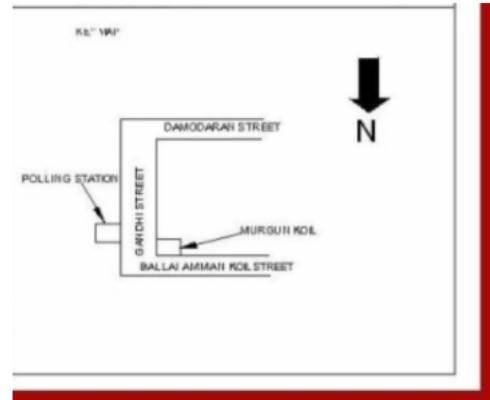

Google Map View

Polling Station Building Front View

Polling Station Front View

Cad View

Key MAP View

1 பெயர் : கந்தன் தந்தை பெயர்: சுடலை முத்து வீட்டு எண் : 1-2 வயது : 52 பாலினம் : ஆண்	ABQ1726264 Photo is available	2 பெயர் : முருகானந்தம் தந்தை பெயர்: கிருஷ்ணன் வீட்டு எண் : 1a வயது : 43 பாலினம் : ஆண்	ABQ1312909 Photo is available	3 பெயர் : மாலினி கணவர் பெயர்: குமார் வீட்டு எண் : 3 வயது : 51 பாலினம் : பெண்	ABQ0177824 Photo is available
4 பெயர் : சந்தியா ராணி தந்தை பெயர்: குமார் வீட்டு எண் : 3 வயது : 27 பாலினம் : பெண்	ABQ1543388 Photo is available	5 பெயர் : விமலா கணவர் பெயர்: ராமதாஸ் வீட்டு எண் : 3-1 வயது : 77 பாலினம் : பெண்	ABQ1726272 Photo is available	6 பெயர் : குமார் ரா தந்தை பெயர்: ராமதாஸ் வீட்டு எண் : 3-1 வயது : 59 பாலினம் : ஆண்	JCH3018751 Photo is available
7 பெயர் : சங்கர் தந்தை பெயர்: ராமதாஸ் வீட்டு எண் : 3-2 வயது : 56 பாலினம் : ஆண்	ABQ1726280 Photo is available	8 பெயர் : சந்திரி கணவர் பெயர்: சங்கர் வீட்டு எண் : 3-2 வயது : 46 பாலினம் : பெண்	AZZ3720448 Photo is available	9 பெயர் : பிரமிளா கணவர் பெயர்: டில்லிபாபு வீட்டு எண் : 5 வயது : 51 பாலினம் : பெண்	ABQ0827873 Photo is available
10 பெயர் : ராஜேஷ் தந்தை பெயர்: அசோகன் வீட்டு எண் : 5 வயது : 36 பாலினம் : ஆண்	AZZ8336174 Photo is available	11 பெயர் : ராஜேஸ்வரி தந்தை பெயர்: அசோகன் வீட்டு எண் : 5 வயது : 35 பாலினம் : பெண்	ABQ0251918 Photo is available	12 பெயர் : திவ்யா வசந்த் குமார் கணவர் பெயர்: வசந்த் குமார் மனோகரன் வீட்டு எண் : 5 வயது : 35 பாலினம் : பெண்	ABQ0252346 Photo is available
13 பெயர் : தீபக் தந்தை பெயர்: மூர்த்தி வீட்டு எண் : 5 வயது : 30 பாலினம் : ஆண்	ABQ0966945 Photo is available	14 பெயர் : சக்திவேல் தந்தை பெயர்: ரவிசந்திரன் வீட்டு எண் : 5 வயது : 30 பாலினம் : ஆண்	ABQ0967182 Photo is available	15 பெயர் : பரத் தந்தை பெயர்: டில்லி பாபு வீட்டு எண் : 5 வயது : 29 பாலினம் : ஆண்	ABQ1312883 Photo is available
16 பெயர் : அசோகன் தந்தை பெயர்: பலராமன் வீட்டு எண் : 5-1 வயது : 64 பாலினம் : ஆண்	ABQ1726298 Photo is available	17 பெயர் : சரஸ்வதி கணவர் பெயர்: அசோகன் வீட்டு எண் : 5-1 வயது : 59 பாலினம் : பெண்	ABQ1726306 Photo is available	18 பெயர் : கே மித்ரா தந்தை பெயர்: கமலநாதன் வீட்டு எண் : 5/1 வயது : 25 பாலினம் : பெண்	ABQ2098580 Photo is available
19 பெயர் : மூர்த்தி தந்தை பெயர்: பலராமன் வீட்டு எண் : 5-2 வயது : 60 பாலினம் : ஆண்	ABQ1726314 Photo is available	20 பெயர் : செல்வி கணவர் பெயர்: மூர்த்தி வீட்டு எண் : 5-2 வயது : 52 பாலினம் : பெண்	ABQ1726322 Photo is available	21 பெயர் : டில்லிபாபு தந்தை பெயர்: பலராமன் வீட்டு எண் : 5-3 வயது : 48 பாலினம் : ஆண்	AZZ7349905 Photo is available
22 பெயர் : வைஷ்ணவி கணவர் பெயர்: ராஜேஷ் வீட்டு எண் : 5-3 வயது : 33 பாலினம் : பெண்	ABQ1509884 Photo is available	23 பெயர் : ஷியாம் தந்தை பெயர்: ஆறுமுகம் வீட்டு எண் : 5/3 வயது : 21 பாலினம் : ஆண்	ABQ2327591 Photo is available	24 பெயர் : ரவிச்சந்தர் தந்தை பெயர்: பலராமன் வீட்டு எண் : 5-4 வயது : 60 பாலினம் : ஆண்	ABQ1726330 Photo is available
25 பெயர் : சந்திரி கணவர் பெயர்: ரவிச்சந்தர் வீட்டு எண் : 5-4 வயது : 50 பாலினம் : பெண்	ABQ1726348 Photo is available	26 பெயர் : ஆறுமுகம் தந்தை பெயர்: பலராமன் வீட்டு எண் : 5-5 வயது : 51 பாலினம் : ஆண்	ABQ1726355 Photo is available	27 பெயர் : விஜயலட்சுமி கணவர் பெயர்: ஆறுமுகம் வீட்டு எண் : 5-5 வயது : 47 பாலினம் : பெண்	AZZ3725652 Photo is available
28 பெயர் : குமார் தந்தை பெயர்: சோமசுந்தரம் வீட்டு எண் : 6 வயது : 58 பாலினம் : ஆண்	ABQ0013557 Photo is available	29 பெயர் : சந்திரசேகரன் தந்தை பெயர்: சோமசுந்தரம் வீட்டு எண் : 6 வயது : 54 பாலினம் : ஆண்	ABQ0013573 Photo is available	30 பெயர் : காயத்ரி கணவர் பெயர்: குமார் வீட்டு எண் : 6 வயது : 47 பாலினம் : பெண்	ABQ0013565 Photo is available