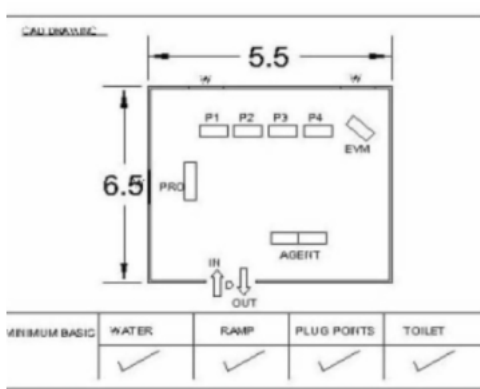

Google Map View

Polling Station Building Front View

Polling Station Front View

Cad View

Key MAP View

1 பெயர் : கந்தன் தந்தை பெயர்: சுடலை முத்து வீட்டு எண் : 1-2 வயது : 52 பாலினம் : ஆண்	ABQ1726264 Photo is available	2 பெயர் : முருகானந்தம் தந்தை பெயர்: கிருஷ்ணன் வீட்டு எண் : 1a வயது : 43 பாலினம் : ஆண்	ABQ1312909 Photo is available	3 பெயர் : மாலினி கணவர் பெயர்: குமார் வீட்டு எண் : 3 வயது : 51 பாலினம் : பெண்	ABQ0177824 Photo is available
4 பெயர் : சந்தியா ராணி தந்தை பெயர்: குமார் வீட்டு எண் : 3 வயது : 27 பாலினம் : பெண்	ABQ1543388 Photo is available	5 பெயர் : விமலா கணவர் பெயர்: ராமதாஸ் வீட்டு எண் : 3-1 வயது : 77 பாலினம் : பெண்	ABQ1726272 Photo is available	6 பெயர் : குமார் ரா தந்தை பெயர்: ராமதாஸ் வீட்டு எண் : 3-1 வயது : 59 பாலினம் : ஆண்	JCH3018751 Photo is available
7 பெயர் : சங்கர் தந்தை பெயர்: ராமதாஸ் வீட்டு எண் : 3-2 வயது : 56 பாலினம் : ஆண்	ABQ1726280 Photo is available	8 பெயர் : சந்திரி கணவர் பெயர்: சங்கர் வீட்டு எண் : 3-2 வயது : 46 பாலினம் : பெண்	AZZ3720448 Photo is available	9 பெயர் : பிரமிளா கணவர் பெயர்: டில்லிபாபு வீட்டு எண் : 5 வயது : 51 பாலினம் : பெண்	ABQ0827873 Photo is available
10 பெயர் : ராஜேஷ் தந்தை பெயர்: அசோகன் வீட்டு எண் : 5 வயது : 36 பாலினம் : ஆண்	AZZ8336174 Photo is available	11 பெயர் : ராஜேஸ்வரி தந்தை பெயர்: அசோகன் வீட்டு எண் : 5 வயது : 35 பாலினம் : பெண்	ABQ0251918 Photo is available	12 பெயர் : திவ்யா வசந்த் குமார் கணவர் பெயர்: வசந்த் குமார் மனோகரன் வீட்டு எண் : 5 வயது : 35 பாலினம் : பெண்	ABQ0252346 Photo is available
13 பெயர் : தீபக் தந்தை பெயர்: மூர்த்தி வீட்டு எண் : 5 வயது : 30 பாலினம் : ஆண்	ABQ0966945 Photo is available	14 பெயர் : சக்திவேல் தந்தை பெயர்: ரவிசந்திரன் வீட்டு எண் : 5 வயது : 30 பாலினம் : ஆண்	ABQ0967182 Photo is available	15 பெயர் : பரத் தந்தை பெயர்: டில்லி பாபு வீட்டு எண் : 5 வயது : 29 பாலினம் : ஆண்	ABQ1312883 Photo is available
16 பெயர் : அசோகன் தந்தை பெயர்: பலராமன் வீட்டு எண் : 5-1 வயது : 64 பாலினம் : ஆண்	ABQ1726298 Photo is available	17 பெயர் : சரஸ்வதி கணவர் பெயர்: அசோகன் வீட்டு எண் : 5-1 வயது : 59 பாலினம் : பெண்	ABQ1726306 Photo is available	18 பெயர் : கே மித்ரா தந்தை பெயர்: கமலநாதன் வீட்டு எண் : 5/1 வயது : 25 பாலினம் : பெண்	ABQ2098580 Photo is available
19 பெயர் : மூர்த்தி தந்தை பெயர்: பலராமன் வீட்டு எண் : 5-2 வயது : 60 பாலினம் : ஆண்	ABQ1726314 Photo is available	20 பெயர் : செல்வி கணவர் பெயர்: மூர்த்தி வீட்டு எண் : 5-2 வயது : 52 பாலினம் : பெண்	ABQ1726322 Photo is available	21 பெயர் : டில்லிபாபு தந்தை பெயர்: பலராமன் வீட்டு எண் : 5-3 வயது : 48 பாலினம் : ஆண்	AZZ7349905 Photo is available
22 பெயர் : வைஷ்ணவி கணவர் பெயர்: ராஜேஷ் வீட்டு எண் : 5-3 வயது : 33 பாலினம் : பெண்	ABQ1509884 Photo is available	23 பெயர் : ஷியாம் தந்தை பெயர்: ஆறுமுகம் வீட்டு எண் : 5/3 வயது : 21 பாலினம் : ஆண்	ABQ2327591 Photo is available	24 பெயர் : ரவிச்சந்தர் தந்தை பெயர்: பலராமன் வீட்டு எண் : 5-4 வயது : 60 பாலினம் : ஆண்	ABQ1726330 Photo is available
25 பெயர் : சந்திரி கணவர் பெயர்: ரவிச்சந்தர் வீட்டு எண் : 5-4 வயது : 50 பாலினம் : பெண்	ABQ1726348 Photo is available	26 பெயர் : ஆறுமுகம் தந்தை பெயர்: பலராமன் வீட்டு எண் : 5-5 வயது : 51 பாலினம் : ஆண்	ABQ1726355 Photo is available	27 பெயர் : விஜயலட்சுமி கணவர் பெயர்: ஆறுமுகம் வீட்டு எண் : 5-5 வயது : 47 பாலினம் : பெண்	AZZ3725652 Photo is available
28 பெயர் : குமார் தந்தை பெயர்: சோமசுந்தரம் வீட்டு எண் : 6 வயது : 58 பாலினம் : ஆண்	ABQ0013557 Photo is available	29 பெயர் : சந்திரசேகரன் தந்தை பெயர்: சோமசுந்தரம் வீட்டு எண் : 6 வயது : 54 பாலினம் : ஆண்	ABQ0013573 Photo is available	30 பெயர் : காயத்ரி கணவர் பெயர்: குமார் வீட்டு எண் : 6 வயது : 47 பாலினம் : பெண்	ABQ0013565 Photo is available