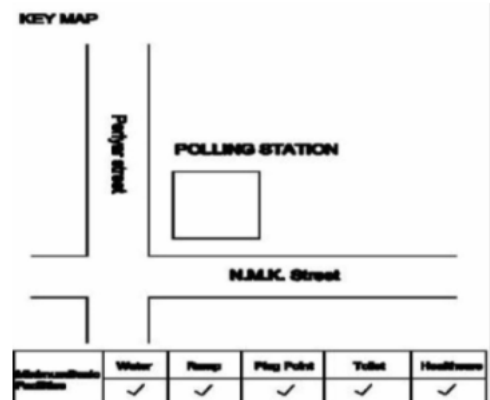

Google Map View

Polling Station Building Front View

Polling Station Front View

Cad View

Key MAP View

1 பெயர் : பச்சையப்பன் தந்தை பெயர்: கிருஷ்ணன் வீட்டு எண் : 1 வயது : 52 பாலினம் : ஆண்	ABQ0575969 Photo is available	2 பெயர் : கலாவதி கணவர் பெயர்: ராஜி வீட்டு எண் : 1-23 வயது : 43 பாலினம் : பெண்	ABQ0478321 Photo is available	3 பெயர் : முத்தையன் தந்தை பெயர்: அப்பாவு வீட்டு எண் : 2-2 வயது : 81 பாலினம் : ஆண்	ABQ1873413 Photo is available
4 பெயர் : நாகராஜ் தந்தை பெயர்: ஏழுமலை வீட்டு எண் : 2/22, வயது : 35 பாலினம் : ஆண்	YCV0526251 Photo is available	5 பெயர் : நந்தினி தந்தை பெயர்: ஹரிதமிழ் செல்வி வீட்டு எண் : 3 வயது : 82 பாலினம் : பெண்	ABQ1076751 Photo is available	6 பெயர் : சிவவடிவேல் தந்தை பெயர்: ராமசாமி வீட்டு எண் : 3 வயது : 80 பாலினம் : ஆண்	ABQ0929174 Photo is available
7 பெயர் : சத்யபிரபா தந்தை பெயர்: சிவவடிவேல் வீட்டு எண் : 3 வயது : 36 பாலினம் : பெண்	ABQ0307793 Photo is available	8 பெயர் : அஸ்வினி தந்தை பெயர்: ஹரி வீட்டு எண் : 3 வயது : 29 பாலினம் : பெண்	ABQ1362524 Photo is available	9 பெயர் : ஹெச் தனுஷ்ரீ தந்தை பெயர்: ஸ் ஹனுமந்த நாயக் வீட்டு எண் : 3/1 வயது : 26 பாலினம் : பெண்	ABQ2240398 Photo is available
10 பெயர் : பன்னீர்செல்வி கணவர் பெயர்: சிவவடிவேலு வீட்டு எண் : 3-2 வயது : 54 பாலினம் : பெண்	KFD2667517 Photo is available	11 பெயர் : பாலமுருகன் தந்தை பெயர்: சிவவடிவேலு வீட்டு எண் : 3-2 வயது : 45 பாலினம் : ஆண்	KFD7242753 Photo is available	12 பெயர் : லோகநாதன் தந்தை பெயர்: கோபாலன் வீட்டு எண் : 3/22 வயது : 48 பாலினம் : ஆண்	ABQ1576321 Photo is available
13 பெயர் : கல்யாணி கணவர் பெயர்: லோகநாதன் வீட்டு எண் : 3/22 வயது : 44 பாலினம் : பெண்	ABQ1576495 Photo is available	14 பெயர் : உஷா தந்தை பெயர்: பாலமுருகன் வீட்டு எண் : 3-22 வயது : 36 பாலினம் : பெண்	ABQ1541390 Photo is available	15 பெயர் : சங்கீதா இதரர் பெயர்: சிவ வடிவேலு வீட்டு எண் : 3-22 வயது : 28 பாலினம் : பெண்	ABQ1502558 Photo is available
16 பெயர் : புவனேஸ்வரி தந்தை பெயர்: லோகநாதன் வீட்டு எண் : 3/22 வயது : 27 பாலினம் : பெண்	ABQ1570878 Photo is available	17 பெயர் : சொர்னலதா கணவர் பெயர்: வெங்கடேசன் வீட்டு எண் : 3டி-8டி வயது : 55 பாலினம் : பெண்	ABQ1602580 Photo is available	18 பெயர் : கிருத்திகா தந்தை பெயர்: சீனிவாசன் வீட்டு எண் : 5 வயது : 22 பாலினம் : பெண்	ABQ2165876 Photo is available
19 பெயர் : விமலா கணவர் பெயர்: குப்புசாமி வீட்டு எண் : 5-6 வயது : 64 பாலினம் : பெண்	KFD4064648 Photo is available	20 பெயர் : கார்த்திகேயன் தந்தை பெயர்: குப்புசாமி வீட்டு எண் : 5-6 வயது : 47 பாலினம் : ஆண்	KFD4064655 Photo is available	21 பெயர் : செந்தில்குமார் தந்தை பெயர்: குப்புசாமி வீட்டு எண் : 5-6 வயது : 44 பாலினம் : ஆண்	KFD4063350 Photo is available
22 பெயர் : பத்மநாபன் தந்தை பெயர்: குப்புசாமி வீட்டு எண் : 5-6 வயது : 43 பாலினம் : ஆண்	KFD4069035 Photo is available	23 பெயர் : மகேஸ்வரி கணவர் பெயர்: கார்த்திகேயன் வீட்டு எண் : 5-6 வயது : 41 பாலினம் : பெண்	KFD4064663 Photo is available	24 பெயர் : ரெனிஷா என்சலைடா ரா தந்தை பெயர்: ராபின்சன் பி ஜே வீட்டு எண் : 6/2 இஸ்வர்ய மல்லிகை வயது : 20 பாலினம் : பெண்	ABQ2256683 Photo is available
25 பெயர் : வஜ்ரவேலு தந்தை பெயர்: பட்டீஸ்வரன் வீட்டு எண் : 7 வயது : 73 பாலினம் : ஆண்	ABQ1873421 Photo is available	26 பெயர் : சரோஜினி கணவர் பெயர்: கோபால் வீட்டு எண் : 7 வயது : 72 பாலினம் : பெண்	ABQ1076959 Photo is available	# 27 பெயர் : கைத்தீஷ் வஜ்ரவேலு தந்தை பெயர்: வஜ்ரவேலு பட்டீஸ்வரன் வீட்டு எண் : 7 வயது : 46 பாலினம் : ஆண்	ABQ1873447 Photo is available
28 பெயர் : பாராத்குமார் தந்தை பெயர்: சரோஜினி வீட்டு எண் : 7 வயது : 46 பாலினம் : ஆண்	ABQ1076942 Photo is available	29 பெயர் : மங்கையர்க்கரசி கணவர் பெயர்: பாராத்குமார் வீட்டு எண் : 7 வயது : 42 பாலினம் : பெண்	ABQ1076967 Photo is available	30 பெயர் : ஜோதிலெட்சுமி கணவர் பெயர்: கைத்தீஷ் வீட்டு எண் : 7-21A வயது : 43 பாலினம் : பெண்	ABQ1457399 Photo is available