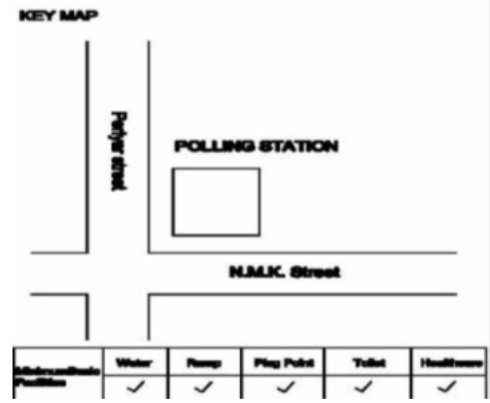

Google Map View