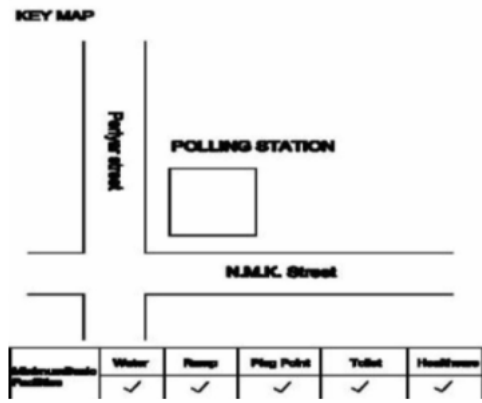

Nazri Naksha