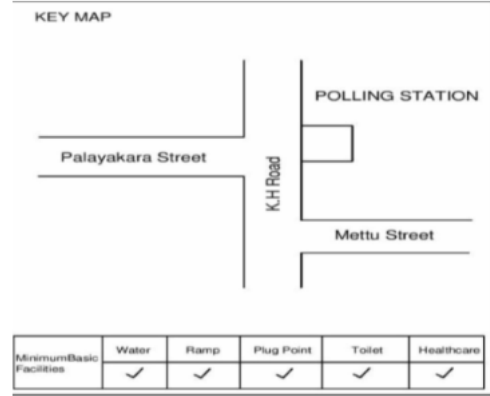

Google Map View

Polling Station Building Front View

Polling Station Front View

Cad View

Key MAP View

1 பெயர் : வெங்கட்டலட்சுமி கணவர் பெயர் : வீரராகவன் வீட்டு எண் : 1-1 வயது : 85 பாலினம் : பெண்	ABQ1882216 Photo is available	2 பெயர் : சாமுண்டிஸ்வரி தந்தை பெயர் : வீரராகவன் வீட்டு எண் : 1-1 வயது : 61 பாலினம் : பெண்	ABQ1882224 Photo is available	3 பெயர் : ராமதாஸ் தந்தை பெயர் : முனுசாமி வீட்டு எண் : 2 வயது : 58 பாலினம் : ஆண்	ABQ1882257 Photo is available
4 பெயர் : சாமந்தி கணவர் பெயர் : சுப்ரமணி வீட்டு எண் : 2-2 வயது : 61 பாலினம் : பெண்	KFD3501848 Photo is available	5 பெயர் : ஏ தனுஷ்குமார் தந்தை பெயர் : ஆனந்தன் வீட்டு எண் : 3 வயது : 22 பாலினம் : ஆண்	ABQ2212850 Photo is available	6 பெயர் : ஆனந்தன் தந்தை பெயர் : ரத்தினம் வீட்டு எண் : 3-1 வயது : 54 பாலினம் : ஆண்	ABQ1882281 Photo is available
7 பெயர் : இராஜேஸ்வரி கணவர் பெயர் : ஆனந்தன் வீட்டு எண் : 3-1 வயது : 44 பாலினம் : பெண்	KFD3500691 Photo is available	8 பெயர் : சமியுல்லாஹ்கான் தந்தை பெயர் : சர்வர்கான் வீட்டு எண் : 3/502ஏ வயது : 49 பாலினம் : ஆண்	ABQ2315562 Photo is available	9 பெயர் : முனுசாமி தந்தை பெயர் : ராமுடு வீட்டு எண் : 4 வயது : 58 பாலினம் : ஆண்	ABQ1882315 Photo is available
10 பெயர் : முகமதுபிலால் தந்தை பெயர் : சாகுல்அமீத் வீட்டு எண் : 4 வயது : 45 பாலினம் : ஆண்	ABQ0949115 Photo is available	11 பெயர் : சபிலா கணவர் பெயர் : முகமதுபிலால் வீட்டு எண் : 4 வயது : 44 பாலினம் : பெண்	ABQ0660019 Photo is available	12 பெயர் : தீனையாளன் தந்தை பெயர் : முனுசாமி வீட்டு எண் : 4 வயது : 34 பாலினம் : ஆண்	KFD7105125 Photo is available
13 பெயர் : காளியம்மாள் கணவர் பெயர் : முனுசாமி வீட்டு எண் : 4-1 வயது : 56 பாலினம் : பெண்	ABQ1882331 Photo is available	14 பெயர் : ஹேமலதா தந்தை பெயர் : முனுசாமி வீட்டு எண் : 4/35 வயது : 26 பாலினம் : பெண்	ABQ1569011 Photo is available	15 பெயர் : சீனிவாசன் தாயின் பெயர் : வெங்கடேசன் வீட்டு எண் : 5 வயது : 46 பாலினம் : ஆண்	ABQ0211490 Photo is available
16 பெயர் : நந்தினி தந்தை பெயர் : முரளி வீட்டு எண் : 5 வயது : 32 பாலினம் : பெண்	ABQ0929299 Photo is available	17 பெயர் : நதியா தந்தை பெயர் : குமார் வீட்டு எண் : 5 வயது : 29 பாலினம் : பெண்	ABQ1245414 Photo is available	18 பெயர் : தாரகேஸ்வரி கணவர் பெயர் : முரளி வீட்டு எண் : 5-1 வயது : 54 பாலினம் : பெண்	KFD7023682 Photo is available
19 பெயர் : பிரகாஷ் தந்தை பெயர் : முரளி வீட்டு எண் : 5-1 வயது : 34 பாலினம் : ஆண்	ABQ0488098 Photo is available	20 பெயர் : சாதிக்காஷா தந்தை பெயர் : ஜானுல்லா வீட்டு எண் : 5-2 வயது : 42 பாலினம் : ஆண்	ABQ0357475 Photo is available	21 பெயர் : ஷாஹின் கணவர் பெயர் : அன்சர் பாஷா வீட்டு எண் : 5-2 வயது : 35 பாலினம் : பெண்	ABQ1362912 Photo is available
22 பெயர் : குணசேகர் தந்தை பெயர் : முரளி வீட்டு எண் : 5-2 வயது : 29 பாலினம் : ஆண்	ABQ1458017 Photo is available	23 பெயர் : ஷகீல் அஹமெத் தந்தை பெயர் : இனயதுல்லா வீட்டு எண் : 5/2 வயது : 26 பாலினம் : ஆண்	ABQ2293595 Photo is available	24 பெயர் : ஷாயின் தந்தை பெயர் : இனயதுல்லா வீட்டு எண் : 5/2 வயது : 25 பாலினம் : பெண்	ABQ2289148 Photo is available
25 பெயர் : நவீன் குமார் தந்தை பெயர் : ராஜேந்தரன் வீட்டு எண் : 5/2 வயது : 24 பாலினம் : ஆண்	ABQ1997485 Photo is available	26 பெயர் : சாய்ராபானு கணவர் பெயர் : சாதிக்காஷா வீட்டு எண் : 5-3 வயது : 39 பாலினம் : பெண்	ABQ0338269 Photo is available	27 பெயர் : யுவராஜ் தந்தை பெயர் : நீலமேகம் வீட்டு எண் : 5A வயது : 45 பாலினம் : ஆண்	ABQ1294651 Photo is available
28 பெயர் : ஆயிஷா பானு தந்தை பெயர் : யுவராஜ் வீட்டு எண் : 5a வயது : 40 பாலினம் : பெண்	ABQ1294636 Photo is available	29 பெயர் : காஞ்சனா கணவர் பெயர் : நீலமேகம் வீட்டு எண் : 5ஏ/17 வயது : 70 பாலினம் : பெண்	ABQ1691088 Photo is available	30 பெயர் : தேவிபாலா கணவர் பெயர் : தேவராஜ் வீட்டு எண் : 6 வயது : 45 பாலினம் : பெண்	KFD3502887 Photo is available