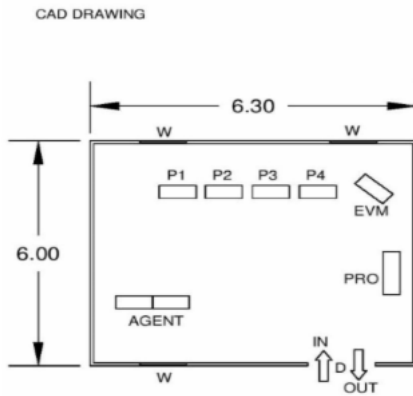

Google Map View

Polling Station Building Front View

Polling Station Front View

Cad View

Key MAP View

1 பெயர் : வெங்கட்டலட்சுமி கணவர் பெயர் : வீரராகவன் வீட்டு எண் : 1-1 வயது : 85 பாலினம் : பெண்	ABQ1882216 Photo is available	2 பெயர் : சாமுண்டிஸ்வரி தந்தை பெயர் : வீரராகவன் வீட்டு எண் : 1-1 வயது : 61 பாலினம் : பெண்	ABQ1882224 Photo is available	3 பெயர் : ராமதாஸ் தந்தை பெயர் : முனுசாமி வீட்டு எண் : 2 வயது : 58 பாலினம் : ஆண்	ABQ1882257 Photo is available
4 பெயர் : சாமந்தி கணவர் பெயர் : சுப்ரமணி வீட்டு எண் : 2-2 வயது : 61 பாலினம் : பெண்	KFD3501848 Photo is available	5 பெயர் : ஏ தனுஷ்குமார் தந்தை பெயர் : ஆனந்தன் வீட்டு எண் : 3 வயது : 22 பாலினம் : ஆண்	ABQ2212850 Photo is available	6 பெயர் : ஆனந்தன் தந்தை பெயர் : ரத்தினம் வீட்டு எண் : 3-1 வயது : 54 பாலினம் : ஆண்	ABQ1882281 Photo is available
7 பெயர் : இராஜேஸ்வரி கணவர் பெயர் : ஆனந்தன் வீட்டு எண் : 3-1 வயது : 44 பாலினம் : பெண்	KFD3500691 Photo is available	8 பெயர் : சமியுல்லாஹ்கான் தந்தை பெயர் : சர்வர்கான் வீட்டு எண் : 3/502ஏ வயது : 49 பாலினம் : ஆண்	ABQ2315562 Photo is available	9 பெயர் : முனுசாமி தந்தை பெயர் : ராமுடு வீட்டு எண் : 4 வயது : 58 பாலினம் : ஆண்	ABQ1882315 Photo is available
10 பெயர் : முகமதுபிலால் தந்தை பெயர் : சாகுல்அமீத் வீட்டு எண் : 4 வயது : 45 பாலினம் : ஆண்	ABQ0949115 Photo is available	11 பெயர் : சபிலா கணவர் பெயர் : முகமதுபிலால் வீட்டு எண் : 4 வயது : 44 பாலினம் : பெண்	ABQ0660019 Photo is available	12 பெயர் : தீனையாளன் தந்தை பெயர் : முனுசாமி வீட்டு எண் : 4 வயது : 34 பாலினம் : ஆண்	KFD7105125 Photo is available
13 பெயர் : காளியம்மாள் கணவர் பெயர் : முனுசாமி வீட்டு எண் : 4-1 வயது : 56 பாலினம் : பெண்	ABQ1882331 Photo is available	14 பெயர் : ஹேமலதா தந்தை பெயர் : முனுசாமி வீட்டு எண் : 4/35 வயது : 26 பாலினம் : பெண்	ABQ1569011 Photo is available	15 பெயர் : சீனிவாசன் தாயின் பெயர் : வெங்கடேசன் வீட்டு எண் : 5 வயது : 46 பாலினம் : ஆண்	ABQ0211490 Photo is available
16 பெயர் : நந்தினி தந்தை பெயர் : முரளி வீட்டு எண் : 5 வயது : 32 பாலினம் : பெண்	ABQ0929299 Photo is available	17 பெயர் : நதியா தந்தை பெயர் : குமார் வீட்டு எண் : 5 வயது : 29 பாலினம் : பெண்	ABQ1245414 Photo is available	18 பெயர் : தாரகேஸ்வரி கணவர் பெயர் : முரளி வீட்டு எண் : 5-1 வயது : 54 பாலினம் : பெண்	KFD7023682 Photo is available
19 பெயர் : பிரகாஷ் தந்தை பெயர் : முரளி வீட்டு எண் : 5-1 வயது : 34 பாலினம் : ஆண்	ABQ0488098 Photo is available	20 பெயர் : சாதிக்காஷா தந்தை பெயர் : ஜானுல்லா வீட்டு எண் : 5-2 வயது : 42 பாலினம் : ஆண்	ABQ0357475 Photo is available	21 பெயர் : ஷாஹின் கணவர் பெயர் : அன்சர் பாஷா வீட்டு எண் : 5-2 வயது : 35 பாலினம் : பெண்	ABQ1362912 Photo is available
22 பெயர் : குணசேகர் தந்தை பெயர் : முரளி வீட்டு எண் : 5-2 வயது : 29 பாலினம் : ஆண்	ABQ1458017 Photo is available	23 பெயர் : ஷகீல் அஹமெத் தந்தை பெயர் : இனயதுல்லா வீட்டு எண் : 5/2 வயது : 26 பாலினம் : ஆண்	ABQ2293595 Photo is available	24 பெயர் : ஷாயின் தந்தை பெயர் : இனயதுல்லா வீட்டு எண் : 5/2 வயது : 25 பாலினம் : பெண்	ABQ2289148 Photo is available
25 பெயர் : நவீன் குமார் தந்தை பெயர் : ராஜேந்தரன் வீட்டு எண் : 5/2 வயது : 24 பாலினம் : ஆண்	ABQ1997485 Photo is available	26 பெயர் : சாய்ராபானு கணவர் பெயர் : சாதிக்காஷா வீட்டு எண் : 5-3 வயது : 39 பாலினம் : பெண்	ABQ0338269 Photo is available	27 பெயர் : யுவராஜ் தந்தை பெயர் : நீலமேகம் வீட்டு எண் : 5A வயது : 45 பாலினம் : ஆண்	ABQ1294651 Photo is available
28 பெயர் : ஆயிஷா பானு தந்தை பெயர் : யுவராஜ் வீட்டு எண் : 5a வயது : 40 பாலினம் : பெண்	ABQ1294636 Photo is available	29 பெயர் : காஞ்சனா கணவர் பெயர் : நீலமேகம் வீட்டு எண் : 5ஏ/17 வயது : 70 பாலினம் : பெண்	ABQ1691088 Photo is available	30 பெயர் : தேவிபாலா கணவர் பெயர் : தேவராஜ் வீட்டு எண் : 6 வயது : 45 பாலினம் : பெண்	KFD3502887 Photo is available