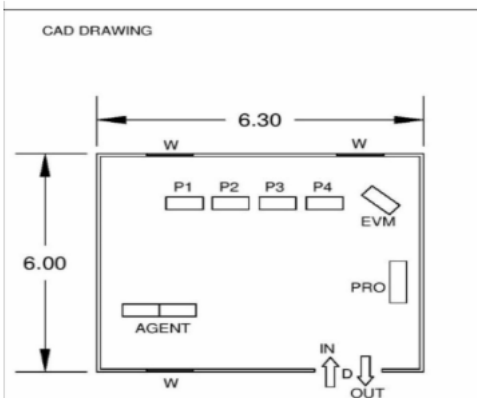

Google Map View

Polling Station Building Front View

Polling Station Front View

Cad View

Key MAP View

சட்டமன்றத் தொகுதியின் எண் மற்றும் பெயர் : 14-வில்லிவாக்கம் பிரிவு எண் மற்றும் பெயர் 1-அயனாவரம் [வார்டு எண்.98] கலைஞர் கருணாநிதி நகர் 4வது தெரு