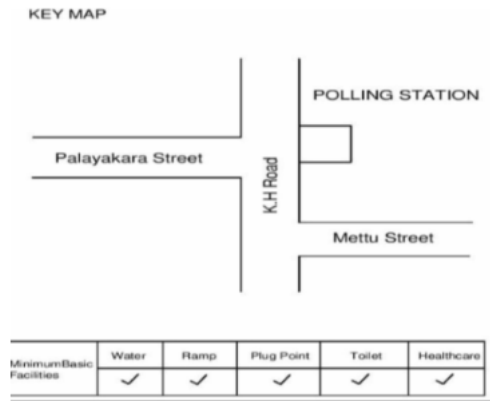

Google Map View

Polling Station Building Front View

Polling Station Front View

Cad View

Key MAP View

சட்டமன்றத் தொகுதியின் எண் மற்றும் பெயர் : 14-வில்லிவாக்கம் பிரிவு எண் மற்றும் பெயர் 1-அயனாவரம் [வார்டு எண்.98] கலைஞர் கருணாநிதி நகர் 4வது தெரு