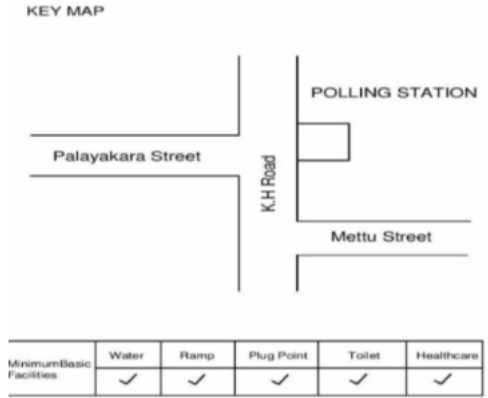

Google Map View

Polling Station Building Front View

Polling Station Front View

Cad View

Key MAP View

1 பெயர் : நாகப்பன் தந்தை பெயர்: கிருஷ்ணன் வீட்டு எண் : 1 வயது : 67 பாலினம் : ஆண்	ABQ0489179 Photo is available	2 பெயர் : பாக்கியலட்சுமி கணவர் பெயர்: நாகப்பன் வீட்டு எண் : 1 வயது : 58 பாலினம் : பெண்	ABQ0489286 Photo is available	3 பெயர் : மகேஸ்வரி கணவர் பெயர்: முத்துகுமார் வீட்டு எண் : 1 வயது : 39 பாலினம் : பெண்	ABQ0780817 Photo is available
4 பெயர் : நடராஜன் தந்தை பெயர்: வீரப்பன் வீட்டு எண் : 1-1 வயது : 83 பாலினம் : ஆண்	KFD2257566 Photo is available	5 பெயர் : யமுனா தாயின் பெயர்: நடராஜன் வீட்டு எண் : 1-1 வயது : 49 பாலினம் : பெண்	ABQ1901560 Photo is available	6 பெயர் : வெங்கடேசன் எம் தந்தை பெயர்: முனுசாமி வீட்டு எண் : 1-10 வயது : 59 பாலினம் : ஆண்	ABQ1458645 Photo is available
7 பெயர் : பாலசுப்ரமணி ந தந்தை பெயர்: நடராஜன் வீட்டு எண் : 1/19 வயது : 53 பாலினம் : ஆண்	ABQ2150076 Photo is available	8 பெயர் : கார்த்திக் தந்தை பெயர்: லோகநாதன் வீட்டு எண் : 2 வயது : 35 பாலினம் : ஆண்	ABQ0211763 Photo is available	9 பெயர் : மணிகண்டன் தந்தை பெயர்: தாமோதரன் வீட்டு எண் : 2-1 வயது : 41 பாலினம் : ஆண்	KFD2094274 Photo is available
10 பெயர் : சரஸ்வதி தந்தை பெயர்: தாமோதரன் வீட்டு எண் : 2-2 வயது : 66 பாலினம் : பெண்	KFD2094282 Photo is available	11 பெயர் : லோகநாதன் தந்தை பெயர்: வீரப்பன் வீட்டு எண் : 2-2 வயது : 64 பாலினம் : ஆண்	KFD2257376 Photo is available	12 பெயர் : உமா தாயின் பெயர்: லோகநாதன் வீட்டு எண் : 2-2 வயது : 54 பாலினம் : பெண்	ABQ1901578 Photo is available
13 பெயர் : சித்ரா தந்தை பெயர்: லோகநாதன் வீட்டு எண் : 2-2 வயது : 37 பாலினம் : பெண்	KFD3504537 Photo is available	14 பெயர் : ருக்குமணி கணவர் பெயர்: கமலக்கண்ணன் வீட்டு எண் : 2-9 வயது : 45 பாலினம் : பெண்	ABQ1078682 Photo is available	15 பெயர் : பிரசாந்த் குமார் தந்தை பெயர்: கமலக்கண்ணன் வீட்டு எண் : 2/9 வயது : 22 பாலினம் : ஆண்	ABQ2142370 Photo is available
16 பெயர் : நாராயணன் தந்தை பெயர்: சுகுமாரன் வீட்டு எண் : 2/18 வயது : 44 பாலினம் : ஆண்	KFD2093060 Photo is available	17 பெயர் : முத்து தந்தை பெயர்: நாகரத்தினம் வீட்டு எண் : 3-2 வயது : 53 பாலினம் : ஆண்	ABQ1901586 Photo is available	18 பெயர் : மகேஸ்வரி கணவர் பெயர்: முத்து வீட்டு எண் : 3-2 வயது : 45 பாலினம் : பெண்	KFD2095412 Photo is available
19 பெயர் : ஜெயந்தி எஸ் தந்தை பெயர்: பூந்தர் எஸ் வீட்டு எண் : 4 வயது : 30 பாலினம் : பெண்	ABQ1458652 Photo is available	20 பெயர் : பவித்ரா தந்தை பெயர்: பழனி வீட்டு எண் : 4/13 வயது : 25 பாலினம் : பெண்	ABQ2081750 Photo is available	21 பெயர் : சுபேகா தந்தை பெயர்: முனுசாமி வீட்டு எண் : 4/அஹ வயது : 24 பாலினம் : பெண்	ABQ2081735 Photo is available
22 பெயர் : சுரேஷ் குமார் தந்தை பெயர்: பூந்தர் வீட்டு எண் : 5 வயது : 32 பாலினம் : ஆண்	ABQ1078658 Photo is available	23 பெயர் : மாரியம்மாள் தாயின் பெயர்: கோவிந்தராஜ் வீட்டு எண் : 5-1 வயது : 79 பாலினம் : பெண்	ABQ1901594 Photo is available	24 பெயர் : யுவராஜ் தந்தை பெயர்: ஏழுமலை வீட்டு எண் : 5-1 வயது : 45 பாலினம் : ஆண்	KFD2257483 Photo is available
25 பெயர் : கீர்த்திகா கணவர் பெயர்: காளிமுத்து வீட்டு எண் : 5-7 வயது : 34 பாலினம் : பெண்	ABQ0339465 Photo is available	26 பெயர் : க ஜெகதீஸ்குமார் தந்தை பெயர்: கருணாமுர்த்தி வீட்டு எண் : 5/21 வயது : 44 பாலினம் : ஆண்	ABQ2126654 Photo is available	27 பெயர் : ஜெ நளினி கணவர் பெயர்: ஜெகதீஸ் குமார் வீட்டு எண் : 5/21 வயது : 38 பாலினம் : பெண்	ABQ2126647 Photo is available
28 பெயர் : சுந்தரி கணவர் பெயர்: சுரேஷ் குமார் வீட்டு எண் : 5/21 வயது : 37 பாலினம் : பெண்	ABQ1620558 Photo is available	29 பெயர் : தமிழரசி கணவர் பெயர்: யுவராஜ் வீட்டு எண் : 5-21 வயது : 36 பாலினம் : பெண்	KFD7105257 Photo is available	30 பெயர் : நாகராஜ் தந்தை பெயர்: தங்கவேல் வீட்டு எண் : 6-2 வயது : 59 பாலினம் : ஆண்	KFD3506060 Photo is available