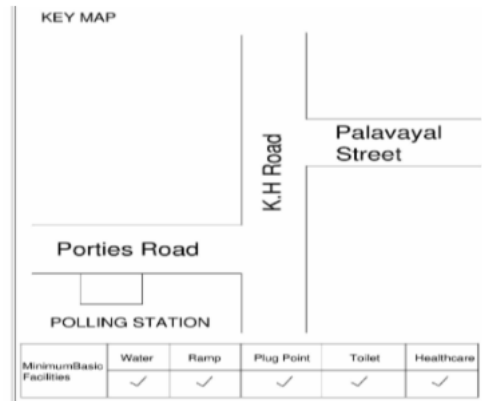

Google Map View

Polling Station Building Front View

Polling Station Front View

Cad View

Key MAP View

1 பெயர் : கண்ணன் தந்தை பெயர் : மாணிக்கம் வீட்டு எண் : 1 வயது : 72 பாலினம் : ஆண் Photo is available	ABQ0340257	2 பெயர் : மல்லிகா கணவர் பெயர் : கண்ணன் வீட்டு எண் : 1 வயது : 66 பாலினம் : பெண் Photo is available	ABQ0340265	3 பெயர் : பெரோஸ் கான் தந்தை பெயர் : முஸ்தபா வீட்டு எண் : 1 வயது : 56 பாலினம் : ஆண் Photo is available	ABQ0104091
4 பெயர் : ஷகிலாபானு கணவர் பெயர் : பெரோஸ்கான் வீட்டு எண் : 1 வயது : 54 பாலினம் : பெண் Photo is available	ABQ0103978	5 பெயர் : அன்வர் அலி தந்தை பெயர் : ஹபீப் சுல்தான் வீட்டு எண் : 1 வயது : 52 பாலினம் : ஆண் Photo is available	ABQ0104000	6 பெயர் : மைமூன் சூரிஜ் நவஜியா பேகம் கணவர் பெயர் : அன்வர் அலி வீட்டு எண் : 1 வயது : 49 பாலினம் : பெண் Photo is available	ABQ0103986
7 பெயர் : ஹாஜா முகைதீன் தந்தை பெயர் : ஹபீப் சுல்தான் வீட்டு எண் : 1 வயது : 49 பாலினம் : ஆண் Photo is available	ABQ0103952	8 பெயர் : ஜாஹிர் அப்பால் தந்தை பெயர் : ஹபீப் சுல்தான் வீட்டு எண் : 1 வயது : 46 பாலினம் : ஆண் Photo is available	ABQ0104075	9 பெயர் : ஜெரினா பேகம் கணவர் பெயர் : ஹாஜா முகைதீன் வீட்டு எண் : 1 வயது : 40 பாலினம் : பெண் Photo is available	ABQ0103630
10 பெயர் : ஹஜா பாத்திமா கணவர் பெயர் : ஜாஹிர் அப்பால் வீட்டு எண் : 1 வயது : 40 பாலினம் : பெண் Photo is available	ABQ0103994	11 பெயர் : லாவண்யா தந்தை பெயர் : வேணுகோபால் வீட்டு எண் : 1 வயது : 36 பாலினம் : பெண் Photo is available	ABQ0340828	12 பெயர் : மனோஜ் குமார் தந்தை பெயர் : கருணாகரன் வீட்டு எண் : 1 வயது : 36 பாலினம் : ஆண் Photo is available	ABQ0104042
13 பெயர் : ஸ்ரீநிதி தந்தை பெயர் : வெங்கடேசன் வீட்டு எண் : 1 வயது : 35 பாலினம் : பெண் Photo is available	ABQ0489880	14 பெயர் : ஷேக் இம்ரான்கான் தந்தை பெயர் : பெரோஸ்கான் வீட்டு எண் : 1 வயது : 34 பாலினம் : ஆண் Photo is available	ABQ0489898	15 பெயர் : ராஜேஷ் தந்தை பெயர் : ரகுபதி வீட்டு எண் : 2-1 வயது : 51 பாலினம் : ஆண் Photo is available	ABQ1912260
16 பெயர் : இந்துமதி கணவர் பெயர் : ராஜேஷ் வீட்டு எண் : 2-1 வயது : 48 பாலினம் : பெண் Photo is available	ABQ1912278	17 பெயர் : பாலராஜன் தந்தை பெயர் : விஸ்வநாதன் வீட்டு எண் : 2-2 வயது : 67 பாலினம் : ஆண் Photo is available	ABQ1912286	18 பெயர் : மீனாட்சி கணவர் பெயர் : பாலராஜன் வீட்டு எண் : 2-2 வயது : 65 பாலினம் : பெண் Photo is available	KFD1824119
19 பெயர் : ஆனிகுசைமேரி கணவர் பெயர் : டேவிட் வீட்டு எண் : 3 வயது : 78 பாலினம் : பெண் Photo is available	ABQ0782292	20 பெயர் : செரியன்சேப்ரியல் தந்தை பெயர் : டேவிட் வீட்டு எண் : 3 வயது : 51 பாலினம் : ஆண் Photo is available	ABQ0848739	21 பெயர் : அனிதா கணவர் பெயர் : செரியன் வீட்டு எண் : 3 வயது : 40 பாலினம் : பெண் Photo is available	ABQ0781708
22 பெயர் : கௌட் தந்தை பெயர் : ராஜாசிங் வீட்டு எண் : 3-2 வயது : 58 பாலினம் : ஆண் Photo is available	KFD3477049	23 பெயர் : அனிதா கிறிஸ்டினா கணவர் பெயர் : கௌட் வீட்டு எண் : 3-2 வயது : 56 பாலினம் : பெண் Photo is available	FRC0883801	24 பெயர் : லுரேன் ஆண்ட்ரூஸ் அமரேந்திரன் தந்தை பெயர் : கௌட் வீட்டு எண் : 3-2 வயது : 28 பாலினம் : ஆண் Photo is available	ABQ1502871
25 பெயர் : ஸ்வர்ணபிரகாஷ் தந்தை பெயர் : தாடிக் கொண்டல வெங்கட் வீட்டு எண் : 3/2 -2/2 வயது : 51 பாலினம் : ஆண் Photo is available	ABQ2328466	26 பெயர் : லாவண்யா கணவர் பெயர் : ஆண்டனிதாமஸ் வீட்டு எண் : 4 வயது : 94 பாலினம் : பெண் Photo is available	ABQ0929661	27 பெயர் : சாமுவேல் பீட்டர் தந்தை பெயர் : ரிச்சர்ட் வீட்டு எண் : 4 வயது : 50 பாலினம் : ஆண் Photo is available	ABQ0104034
28 பெயர் : ரிச்சர்ட் தந்தை பெயர் : விக்டர் சுவாமிநாதன் வீட்டு எண் : 4-1 வயது : 79 பாலினம் : ஆண் Photo is available	ABQ1912294	29 பெயர் : பிரமிளா கணவர் பெயர் : ரிச்சர்ட் வீட்டு எண் : 4-1 வயது : 72 பாலினம் : பெண் Photo is available	ABQ1912302	30 பெயர் : ஹெலன் கணவர் பெயர் : சாமுவேல் பீட்டர் வீட்டு எண் : 4-1 வயது : 43 பாலினம் : பெண் Photo is available	KFD3474632