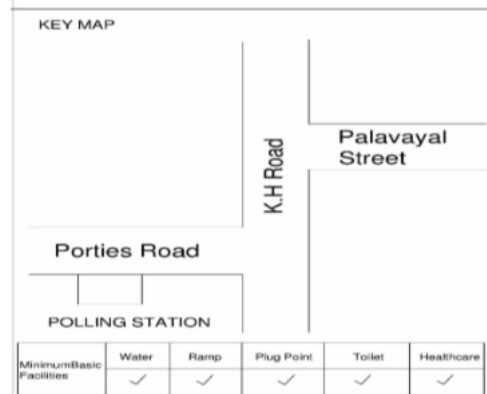

Google Map View

Polling Station Building Front View

FRONT VIEW

Polling Station Front View

FRONT VIEW

Cad View

Key MAP View

சட்டமன்றத் தொகுதியின் எண் மற்றும் பெயர் : 14-வில்லிவாக்கம்
பிரிவு எண் மற்றும் பெயர் 1-அயனாவரம் [வார்டு எண்.96] பாரத மாதா தெரு