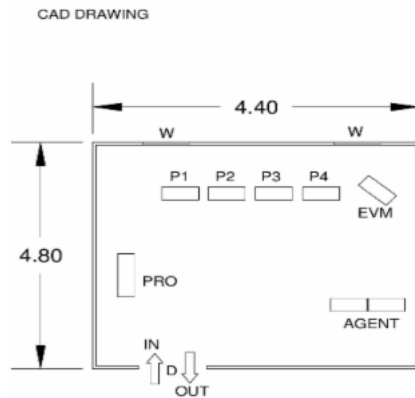

Google Map View

Polling Station Building Front View

FRONT VIEW

Polling Station Front View

FRONT VIEW

Cad View

Key MAP View

சட்டமன்றத் தொகுதியின் எண் மற்றும் பெயர் : 14-வில்லிவாக்கம்
பிரிவு எண் மற்றும் பெயர் 1-அயனாவரம் [வார்டு எண்.96] பாரத மாதா தெரு