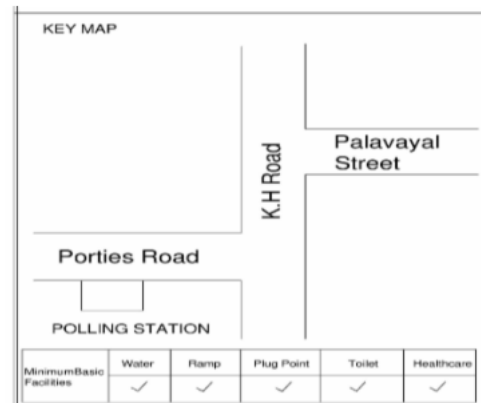

Google Map View

Polling Station Building Front View

Polling Station Front View

Cad View

Key MAP View

1 பெயர் : ஞானபிரகாசம் தந்தை பெயர்: முனுசாமி வீட்டு எண் : 1 வயது : 66 பாலினம் : ஆண்	KFD7108368 Photo is available	2 பெயர் : ஜெரினாபேகம் கணவர் பெயர்: காஜாமொய்தீன் வீட்டு எண் : 1 வயது : 56 பாலினம் : பெண்	ABQ1937044 Photo is available	3 பெயர் : வாசுகி கணவர் பெயர்: ஞானபிரகாசம் வீட்டு எண் : 1 வயது : 55 பாலினம் : பெண்	KFD7108350 Photo is available
4 பெயர் : முரளி கிருஷ்ணன் தந்தை பெயர்: வஜ்ஜிர வேலு வீட்டு எண் : 1 வயது : 51 பாலினம் : ஆண்	ABQ0787416 Photo is available	5 பெயர் : கவிதா கணவர் பெயர்: முரளிகிருஷ்ணன் வீட்டு எண் : 1 வயது : 47 பாலினம் : பெண்	ABQ0787408 Photo is available	6 பெயர் : உபேதுல்லா தந்தை பெயர்: காஜாமொய்தீன் வீட்டு எண் : 1 வயது : 39 பாலினம் : ஆண்	KFD4099032 Photo is available
7 பெயர் : அன்வர்தீன் தந்தை பெயர்: காஜாமொய்தீன் வீட்டு எண் : 1 வயது : 37 பாலினம் : ஆண்	ABQ0661207 Photo is available	8 பெயர் : கிருஷ்ணன் தந்தை பெயர்: ஞானபிரகாசம் வீட்டு எண் : 1 வயது : 30 பாலினம் : ஆண்	ABQ1247683 Photo is available	9 பெயர் : வீஷ்வந்த முரளி கிருஷ்ணன் தந்தை பெயர்: முரளி கிருஷ்ணன் வஜ்ஜிரவேலு வீட்டு எண் : 1/1 வயது : 22 பாலினம் : ஆண்	ABQ2166783 Photo is available
10 பெயர் : சீ நவமணி தேவி கணவர் பெயர்: விஜய குமார் வீட்டு எண் : 1/6 1வது தளம் வயது : 47 பாலினம் : பெண்	ABQ1670934 Photo is available	11 பெயர் : ஜெயசுதா கணவர் பெயர்: ஸ்ரீதர் வீட்டு எண் : 2 வயது : 52 பாலினம் : பெண்	ABQ1247568 Photo is available	12 பெயர் : லதா தந்தை பெயர்: வெங்கடேசன் வீட்டு எண் : 2 வயது : 34 பாலினம் : பெண்	ABQ1247766 Photo is available
13 பெயர் : தீப பாயு தந்தை பெயர்: ஸ்ரீதர் வீட்டு எண் : 2 வயது : 29 பாலினம் : ஆண்	ABQ1247584 Photo is available	14 பெயர் : சஜிதா மனோகரன் கணவர் பெயர்: மனோகரன் வீட்டு எண் : 2-2 வயது : 48 பாலினம் : பெண்	ABQ1247550 Photo is available	15 பெயர் : சிந்து மணிகண்டன் கணவர் பெயர்: மணிகண்டன் வீட்டு எண் : 2/2 வயது : 48 பாலினம் : பெண்	ABQ1680529 Photo is available
16 பெயர் : ஜாய் தேர்காஸு தந்தை பெயர்: பிரேம் குமார் வீட்டு எண் : 2-3 வயது : 26 பாலினம் : பெண்	ABQ1621127 Photo is available	17 பெயர் : விமலா கணவர் பெயர்: சுந்தரவடிவேலு வீட்டு எண் : 2/3- 7 வயது : 58 பாலினம் : பெண்	ABQ1599992 Photo is available	18 பெயர் : ஹாமிதா பர்வீன் கணவர் பெயர்: மக்தூம் ஷரிப் வீட்டு எண் : 2/78 வயது : 36 பாலினம் : பெண்	ABQ1641307 Photo is available
19 பெயர் : எப்சிபா தேவகுமார் கணவர் பெயர்: அம்பிகாபதி வீட்டு எண் : 3 வயது : 87 பாலினம் : பெண்	ABQ0491944 Photo is available	20 பெயர் : பராங்க்ளின் ப்ரேம்குமார் தந்தை பெயர்: அம்பிகாபதி வீட்டு எண் : 3 வயது : 60 பாலினம் : ஆண்	ABQ0491696 Photo is available	21 பெயர் : முரளி தந்தை பெயர்: பஸ்ராமன் வீட்டு எண் : 3 வயது : 57 பாலினம் : ஆண்	ABQ1937051 Photo is available
22 பெயர் : கிருஷ்ணவேணி கணவர் பெயர்: ப்ராங்க்ளின் ப்ரேம்குமார் வீட்டு எண் : 3 வயது : 53 பாலினம் : பெண்	ABQ0491688 Photo is available	23 பெயர் : லதா கணவர் பெயர்: முரளி வீட்டு எண் : 3 வயது : 49 பாலினம் : பெண்	KFD2400240 Photo is available	24 பெயர் : சுதாகர் தந்தை பெயர்: பஸ்ராமன் வீட்டு எண் : 3 வயது : 48 பாலினம் : ஆண்	KFD7217300 Photo is available
25 பெயர் : ஜான் டக்லஸ் பிரேம் குமார் தந்தை பெயர்: பிராங்க்ளின் பிரேம்குமார் வீட்டு எண் : 3-2 வயது : 28 பாலினம் : ஆண்	ABQ1459395 Photo is available	26 பெயர் : ஜுகதீஷ் தந்தை பெயர்: டில்லிபாயு வீட்டு எண் : 4 வயது : 32 பாலினம் : ஆண்	ABQ1081694 Photo is available	27 பெயர் : சுகுமார் தந்தை பெயர்: கண்ணன் வீட்டு எண் : 4-2 வயது : 74 பாலினம் : ஆண்	ABQ1937085 Photo is available
28 பெயர் : இராஜேஷ் தந்தை பெயர்: சுகுமார் வீட்டு எண் : 4-2 வயது : 46 பாலினம் : ஆண்	KFD3478591 Photo is available	29 பெயர் : பிரகாஷ் தந்தை பெயர்: அமாவாசை வீட்டு எண் : 4-13 வயது : 50 பாலினம் : ஆண்	ABQ1364660 Photo is available	30 பெயர் : இந்திராணி கணவர் பெயர்: டில்லிபாயு வீட்டு எண் : 4-79-2 வயது : 63 பாலினம் : பெண்	ABQ1937101 Photo is available